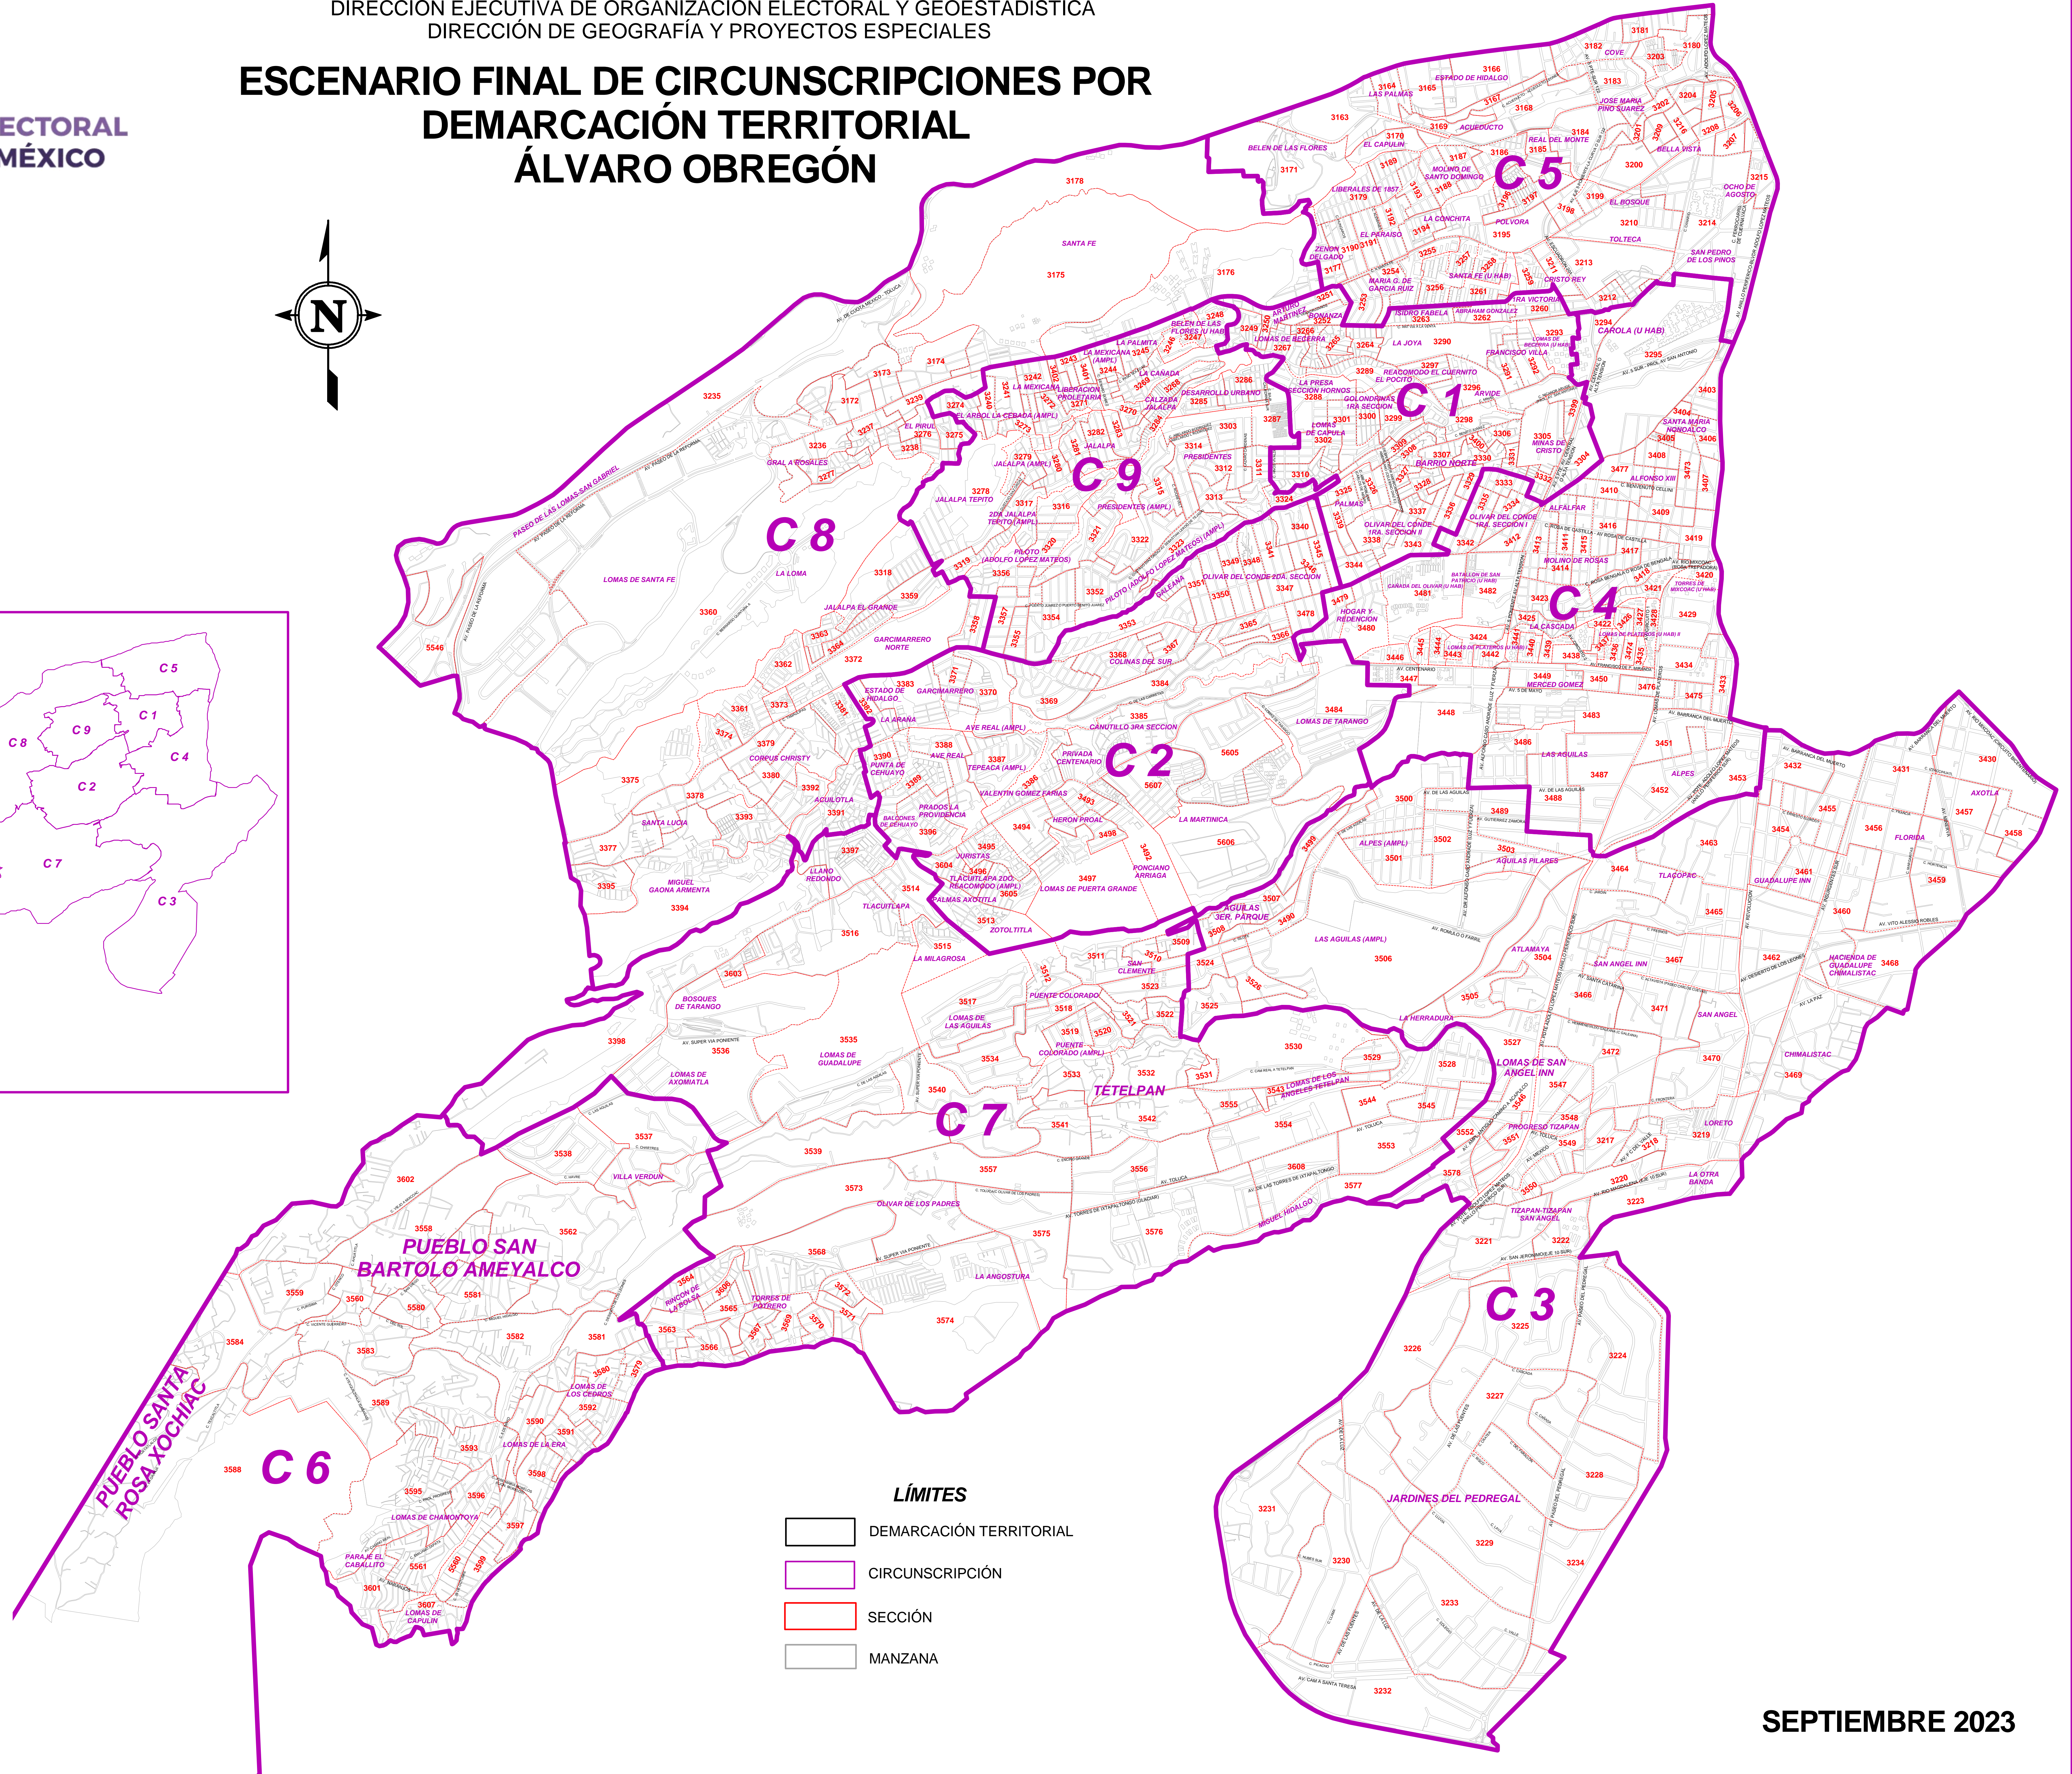

INSTITUTO ELECTORAL
CIUDAD DE MÉXICO

DIRECCIÓN EJECUTIVA DE ORGANIZACIÓN ELECTORAL Y GEOESTADÍSTICA
DIRECCIÓN DE GEOGRAFÍA Y PROYECTOS ESPECIALES

ESCENARIO FINAL DE CIRCUNSCRIPCIONES POR DEMARCACIÓN TERRITORIAL ÁLVARO OBREGÓN

- LÍMITES**
- DEMARCACIÓN TERRITORIAL
 - CIRCUNSCRIPCIÓN
 - SECCIÓN
 - MANZANA

SEPTIEMBRE 2023