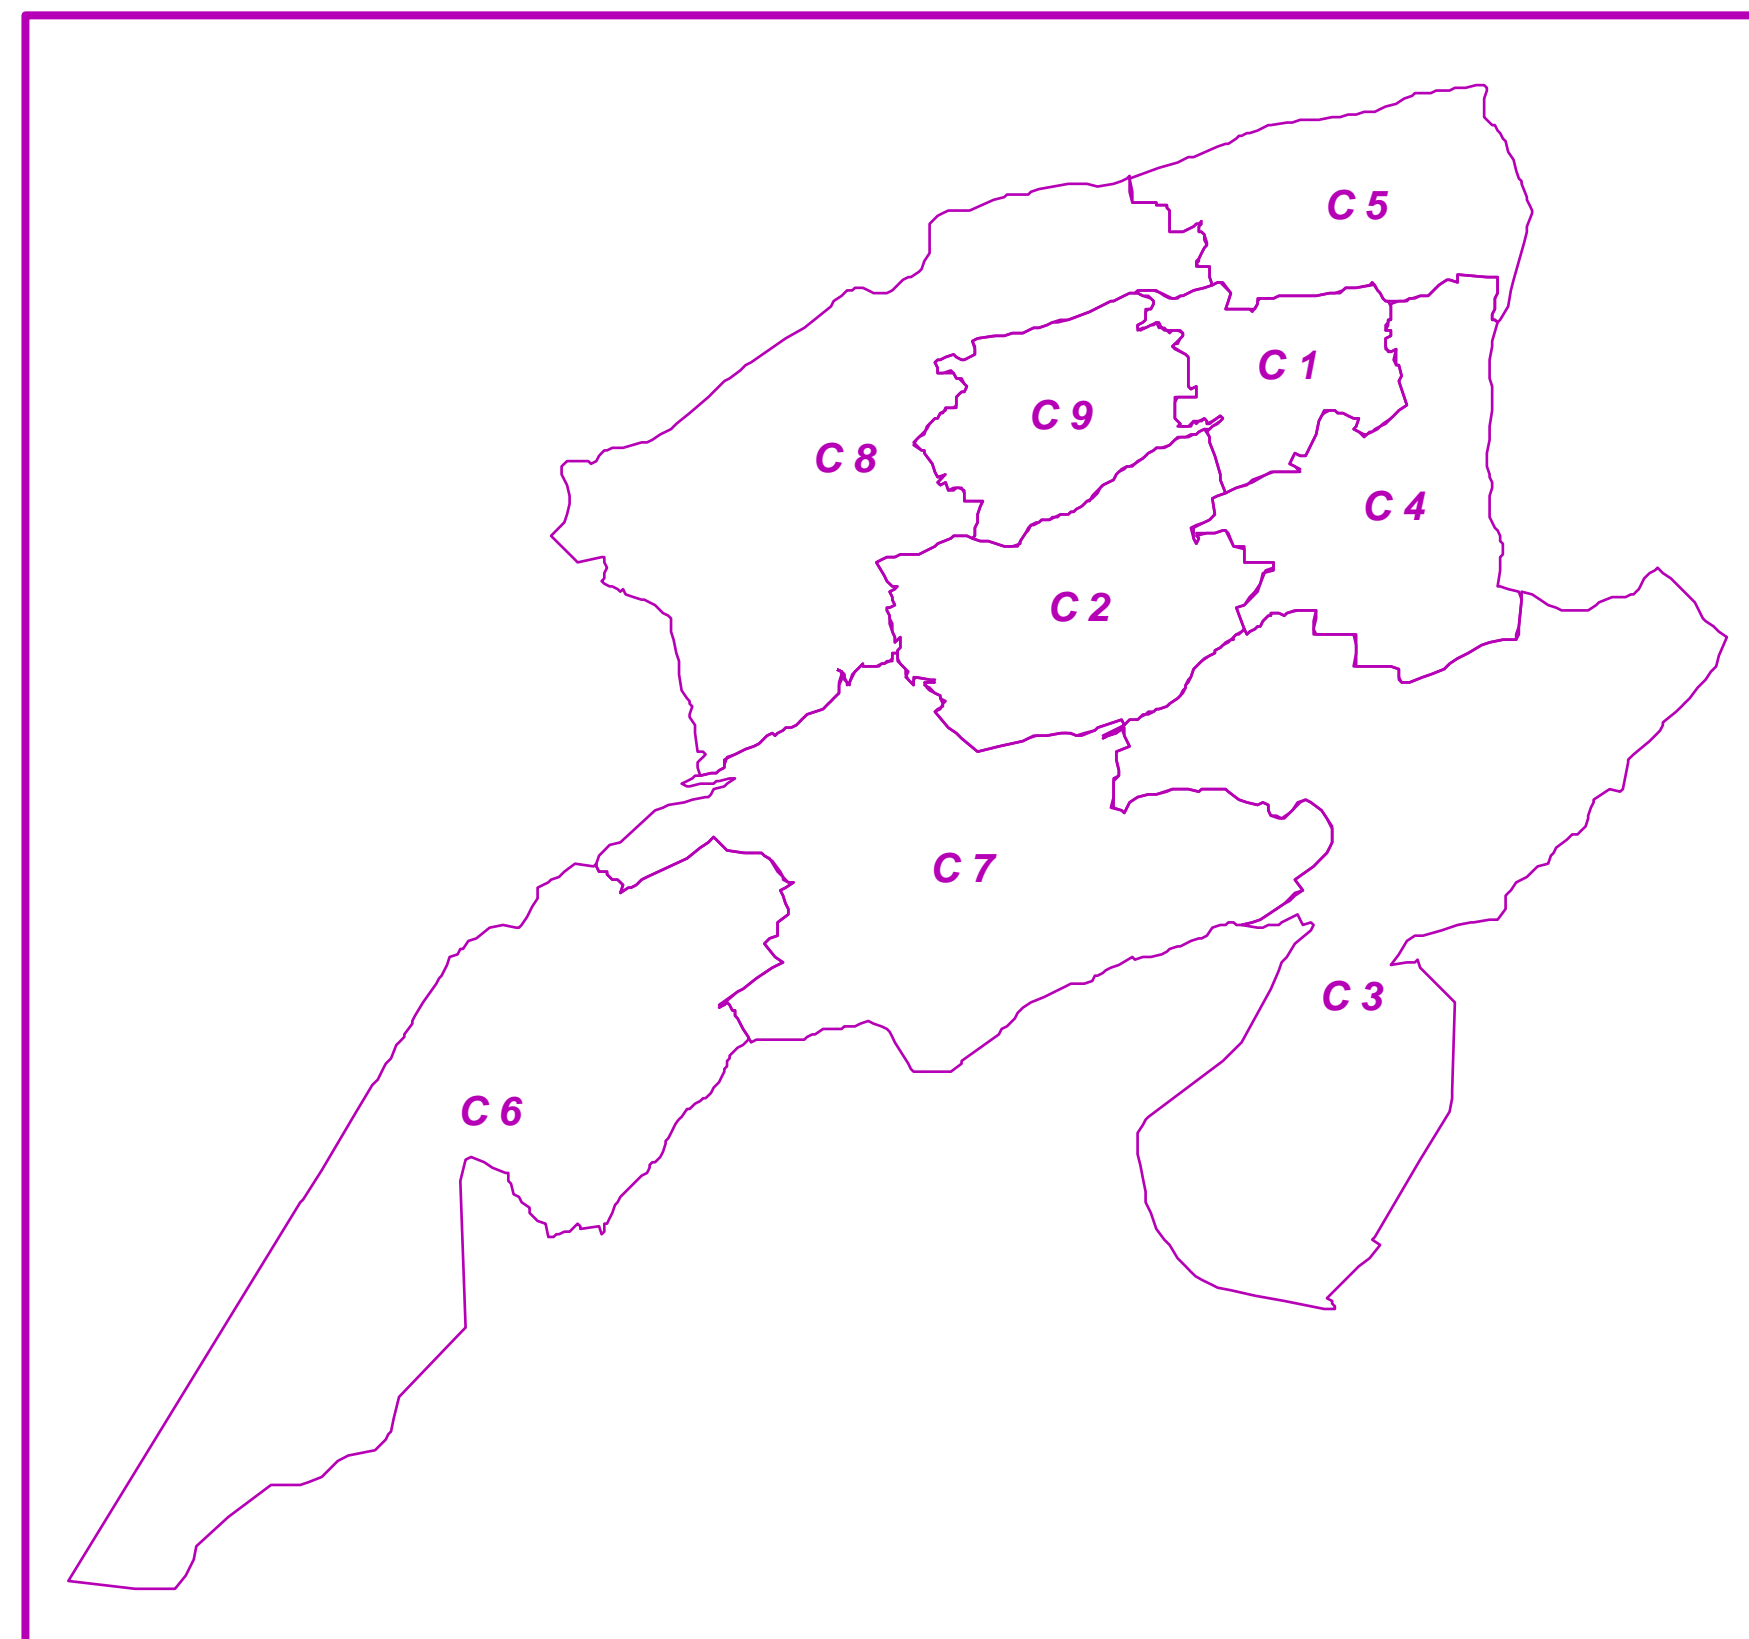

INSTITUTO ELECTORAL
CIUDAD DE MÉXICO

DIRECCIÓN EJECUTIVA DE ORGANIZACIÓN ELECTORAL Y GEOESTADÍSTICA
DIRECCIÓN DE GEOGRAFÍA Y PROYECTOS ESPECIALES

ESCENARIO FINAL DE CIRCUNSCRIPCIONES POR DEMARCACIÓN TERRITORIAL ÁLVARO OBREGÓN

- LÍMITES**
- DEMARCACIÓN TERRITORIAL
 - CIRCUNSCRIPCIÓN
 - SECCIÓN
 - MANZANA

SEPTIEMBRE 2023