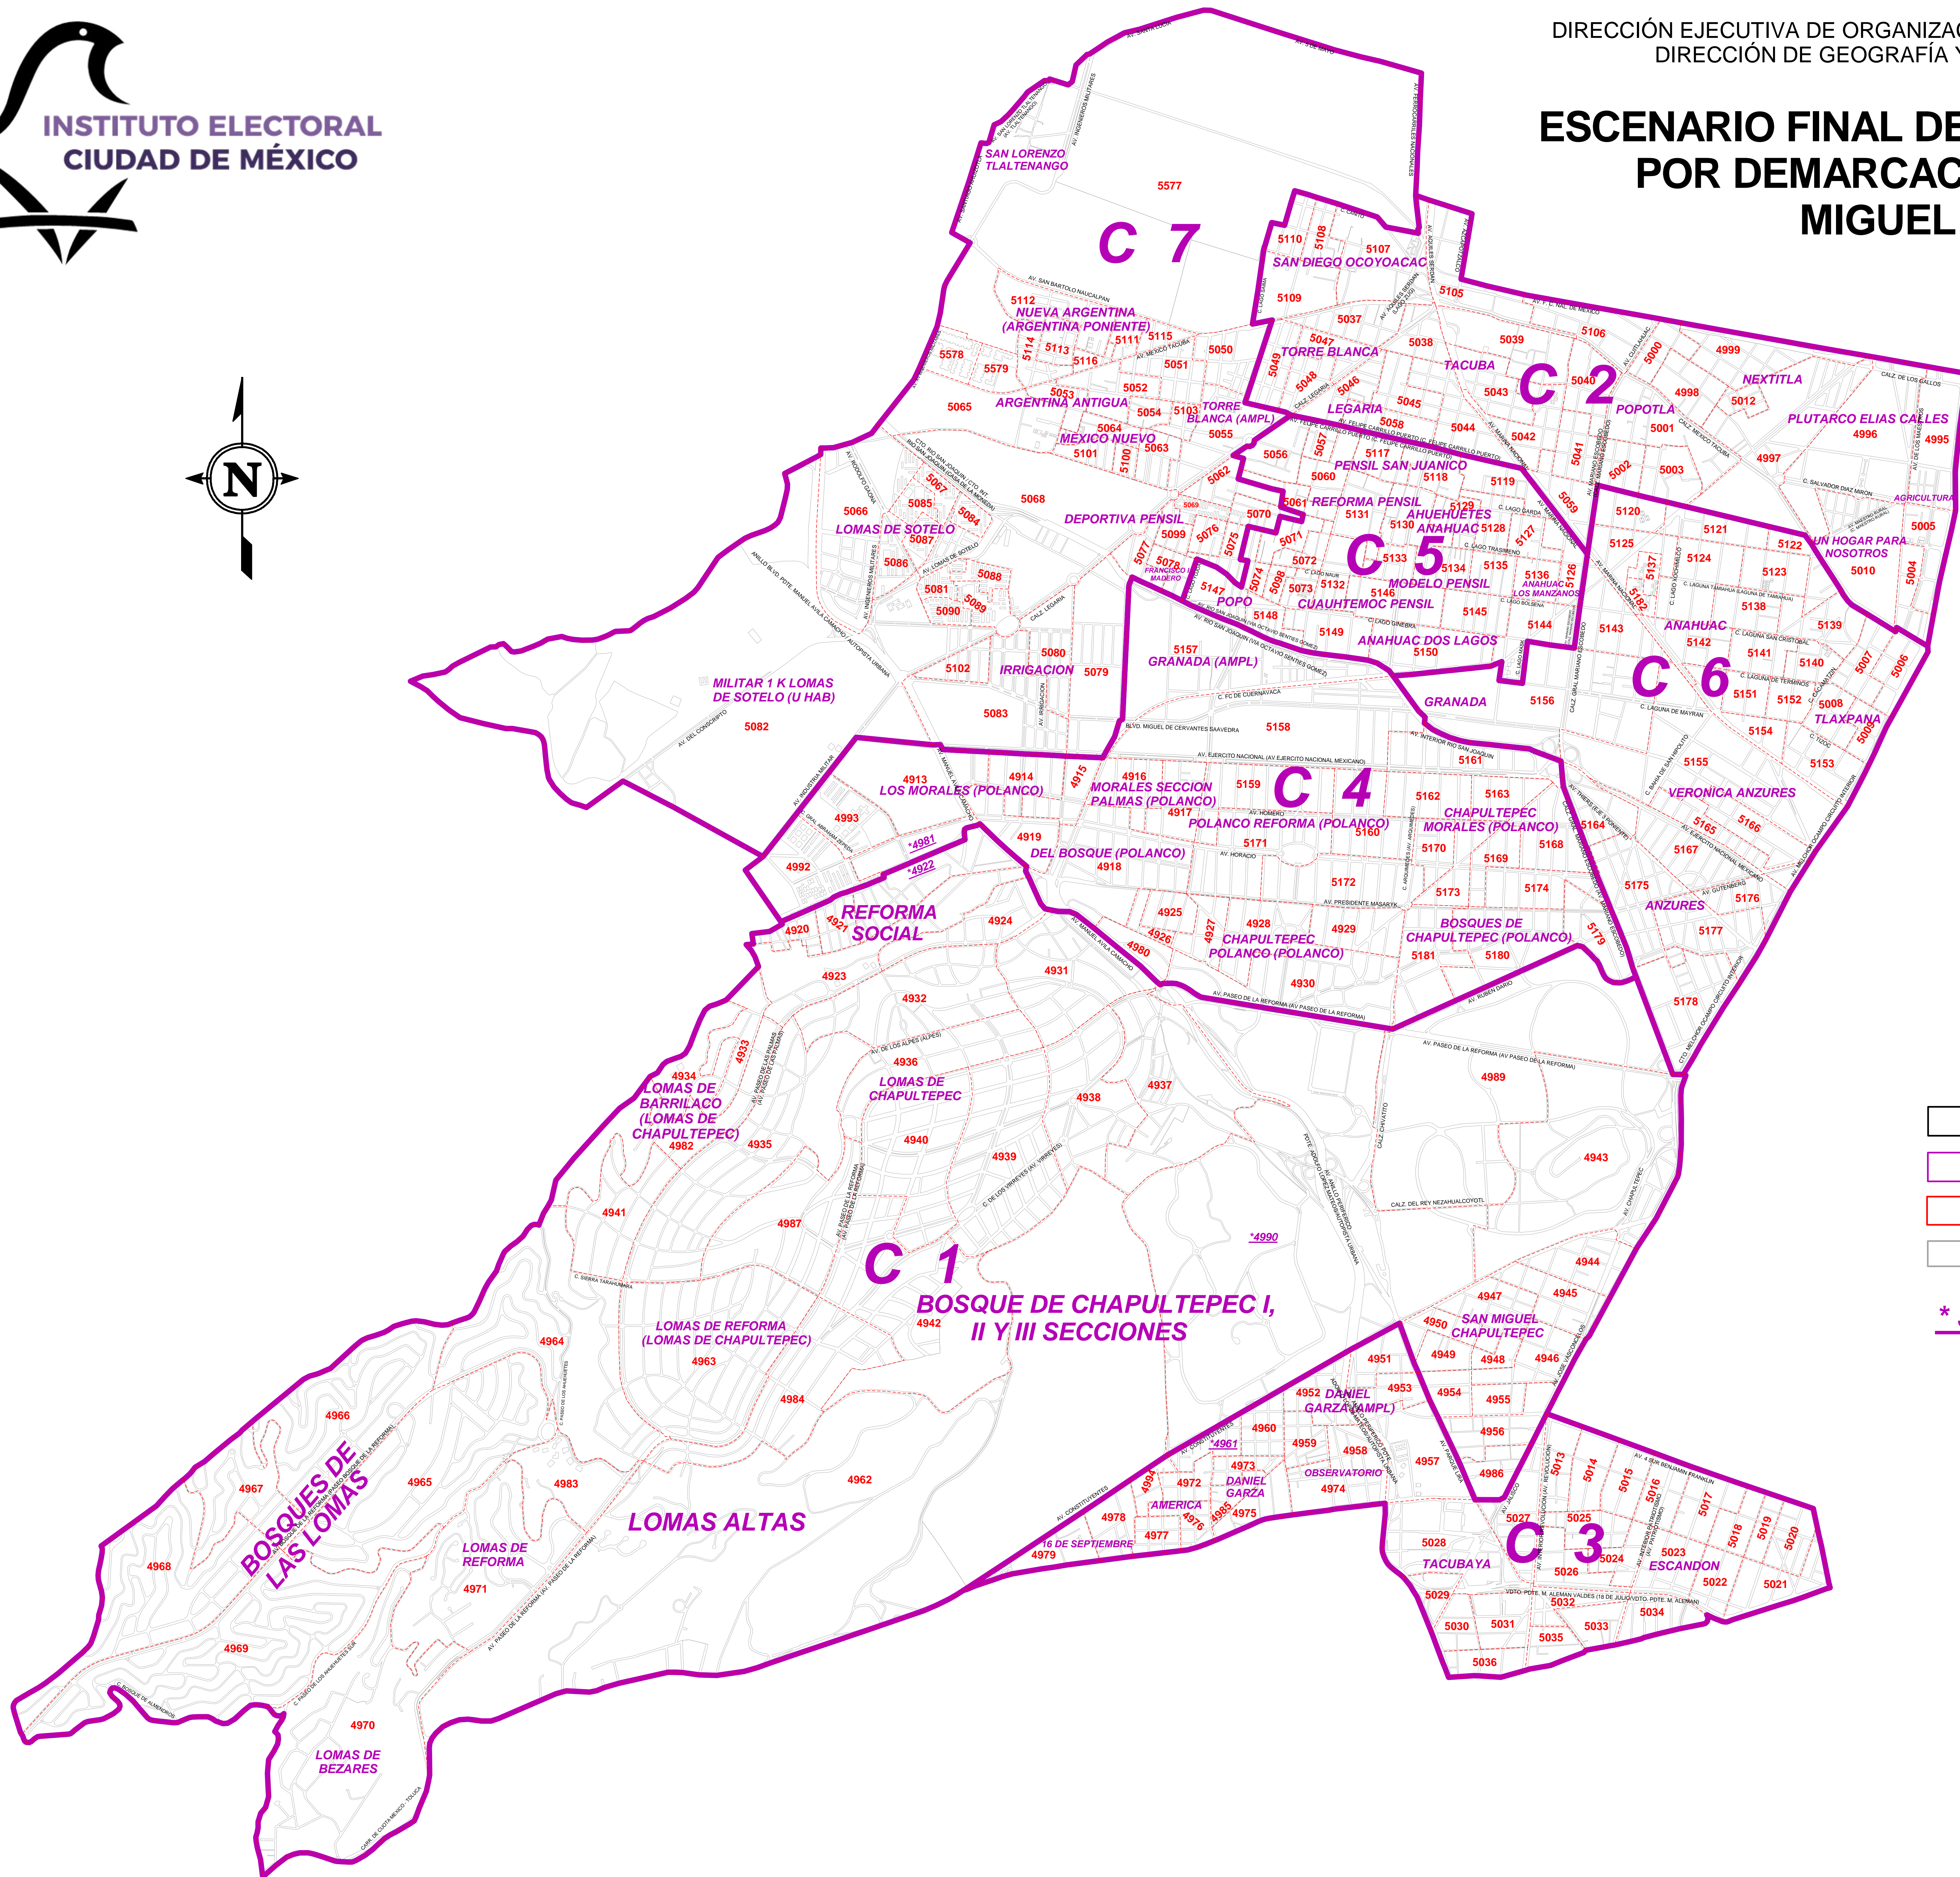

INSTITUTO ELECTORAL
CIUDAD DE MÉXICO

DIRECCIÓN EJECUTIVA DE ORGANIZACIÓN ELECTORAL Y GEOESTADÍSTICA
DIRECCIÓN DE GEOGRAFÍA Y PROYECTOS ESPECIALES

ESCENARIO FINAL DE CIRCUNSCRIPCIONES POR DEMARCACIÓN TERRITORIAL MIGUEL HIDALGO

LÍMITES

- DEMARCACIÓN TERRITORIAL
- CIRCUNSCRIPCIÓN
- SECCIÓN
- MANZANA

*** SECCIONES VIRTUALES**