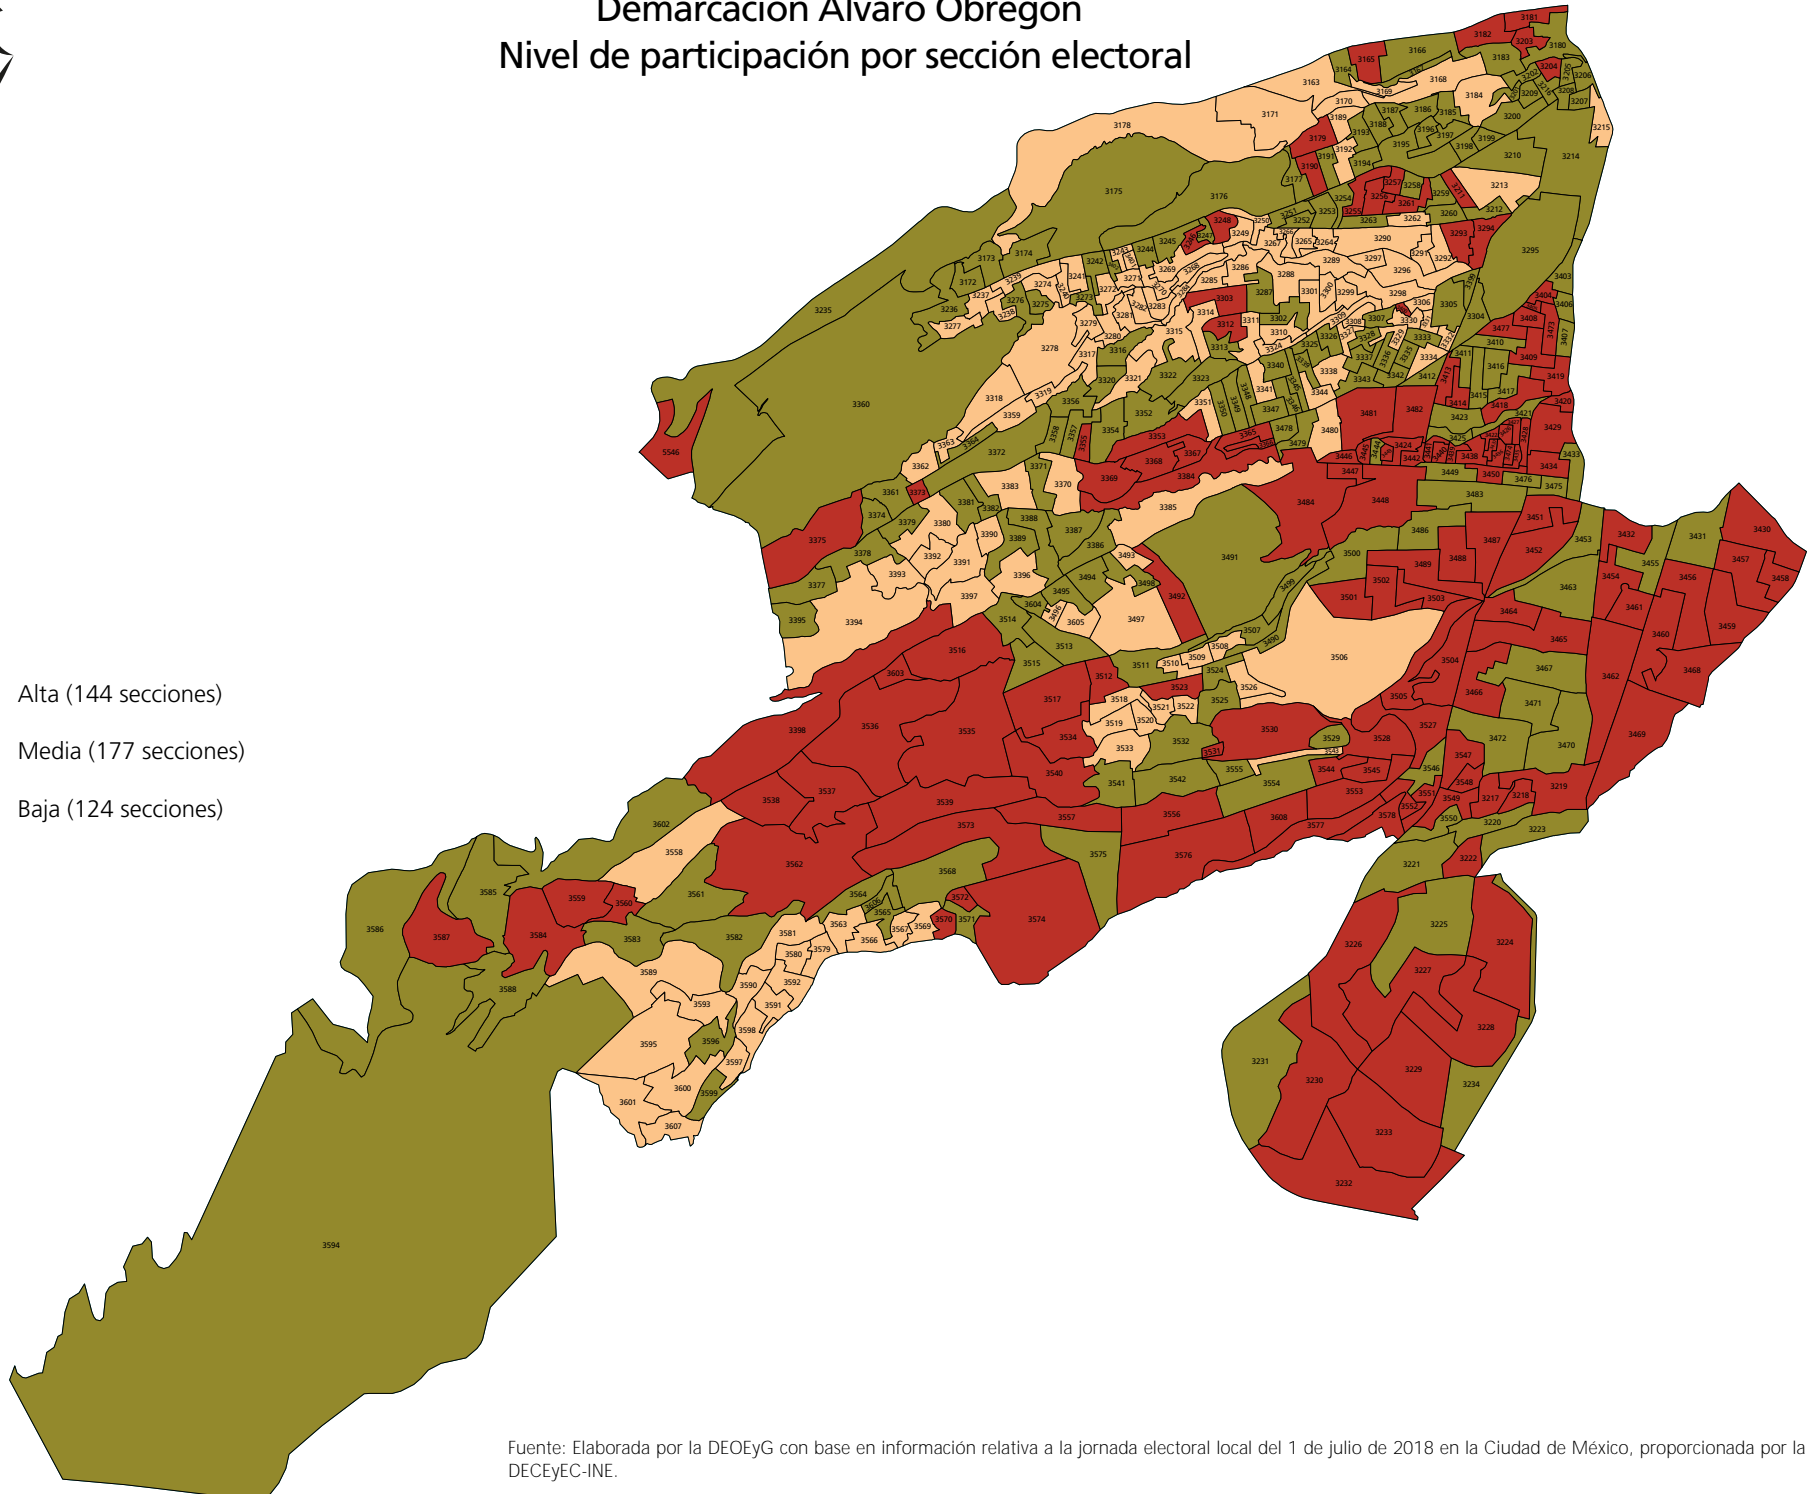

Demarcación Álvaro Obregón

Nivel de participación por sección electoral

Fuente: Elaborada por la DEOEyG con base en información relativa a la jornada electoral local del 1 de julio de 2018 en la Ciudad de México, proporcionada por la DECEyEC-INE.