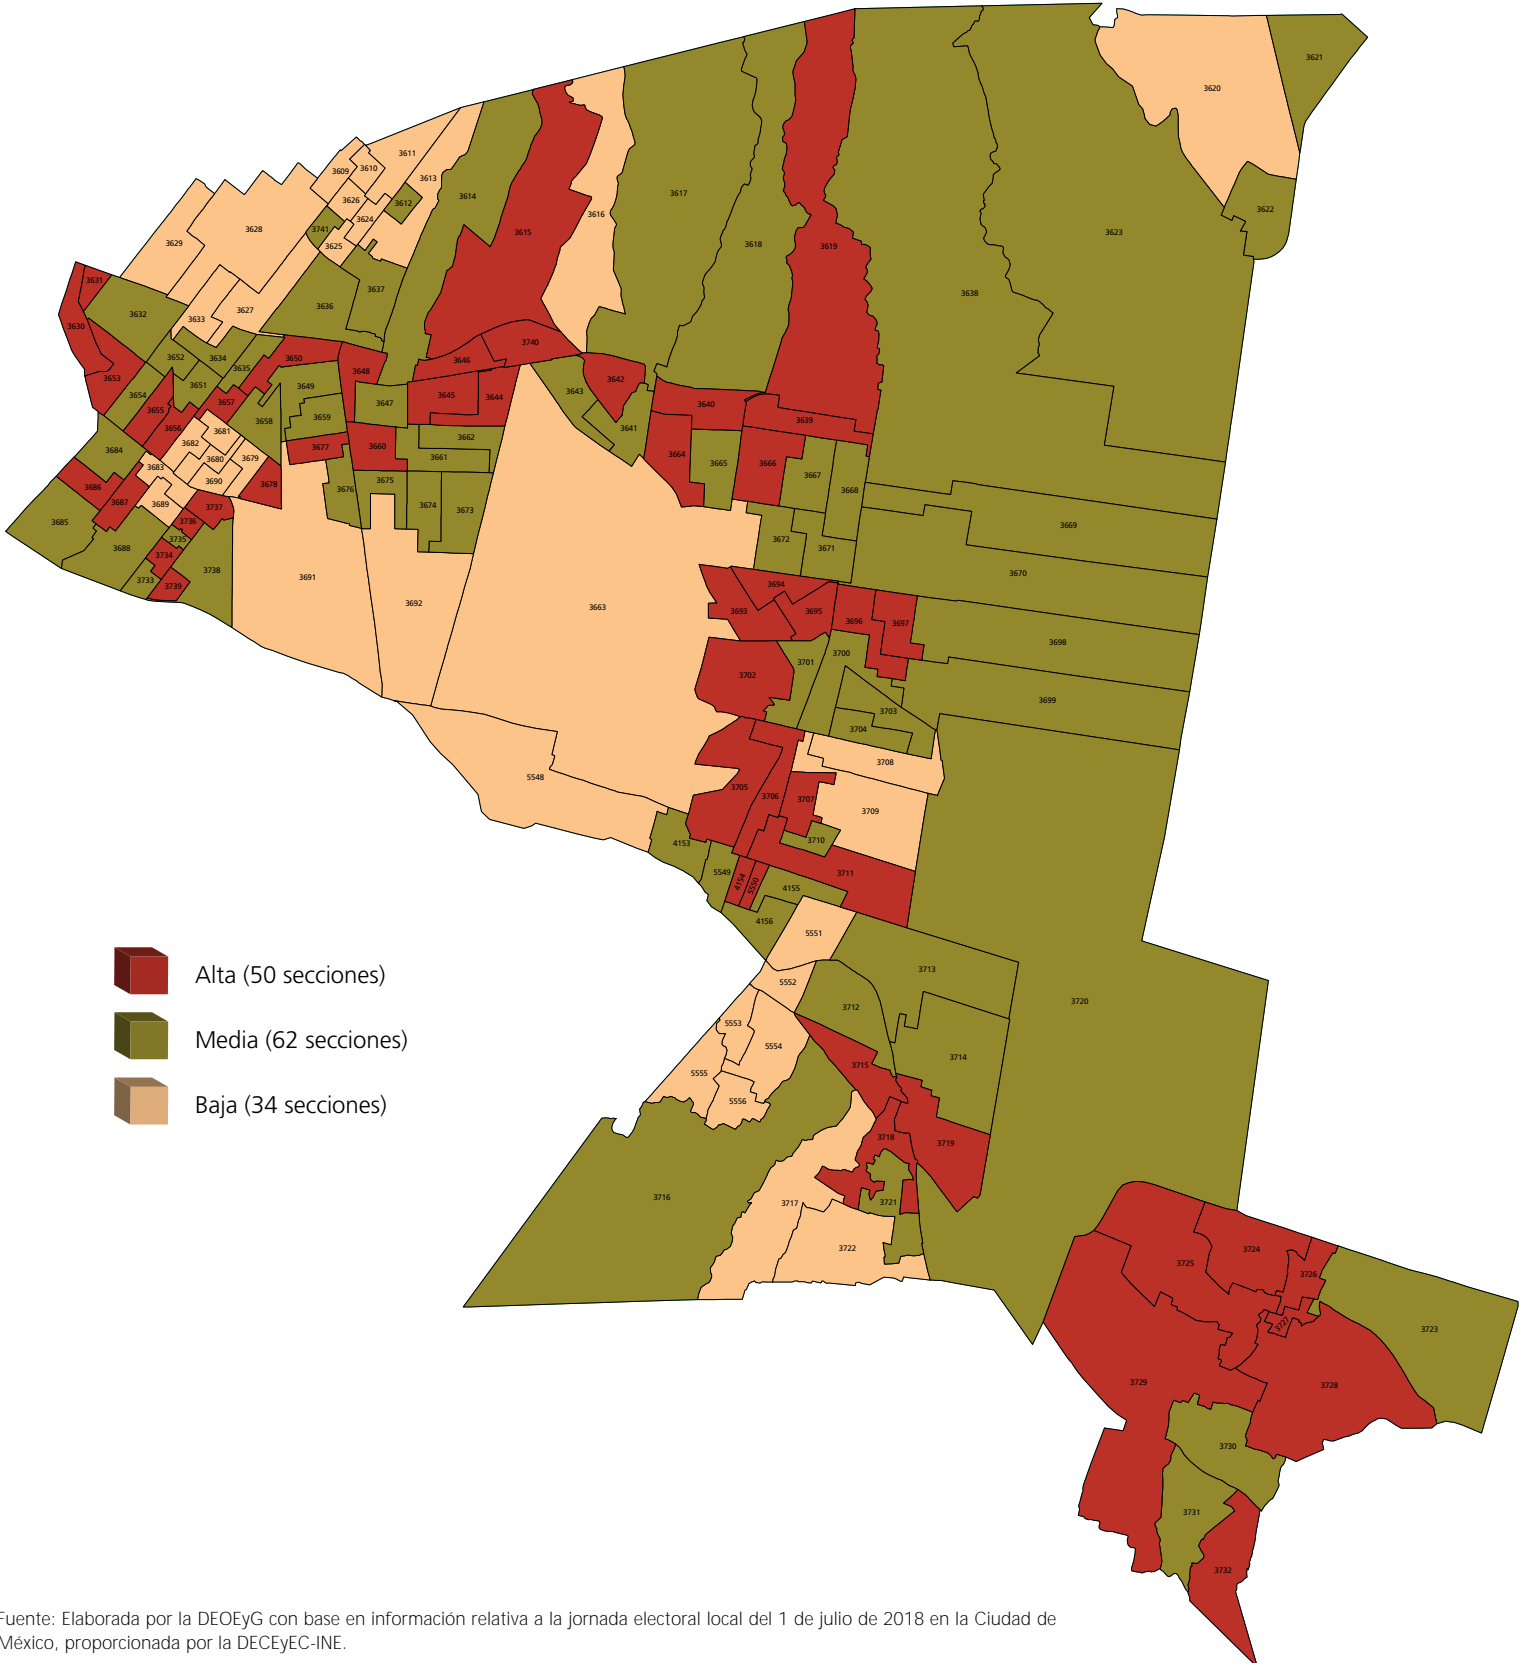

Demarcación Tláhuac

Nivel de participación por sección electoral

Fuente: Elaborada por la DEOEyG con base en información relativa a la jornada electoral local del 1 de julio de 2018 en la Ciudad de México, proporcionada por la DECEyEC-INE.