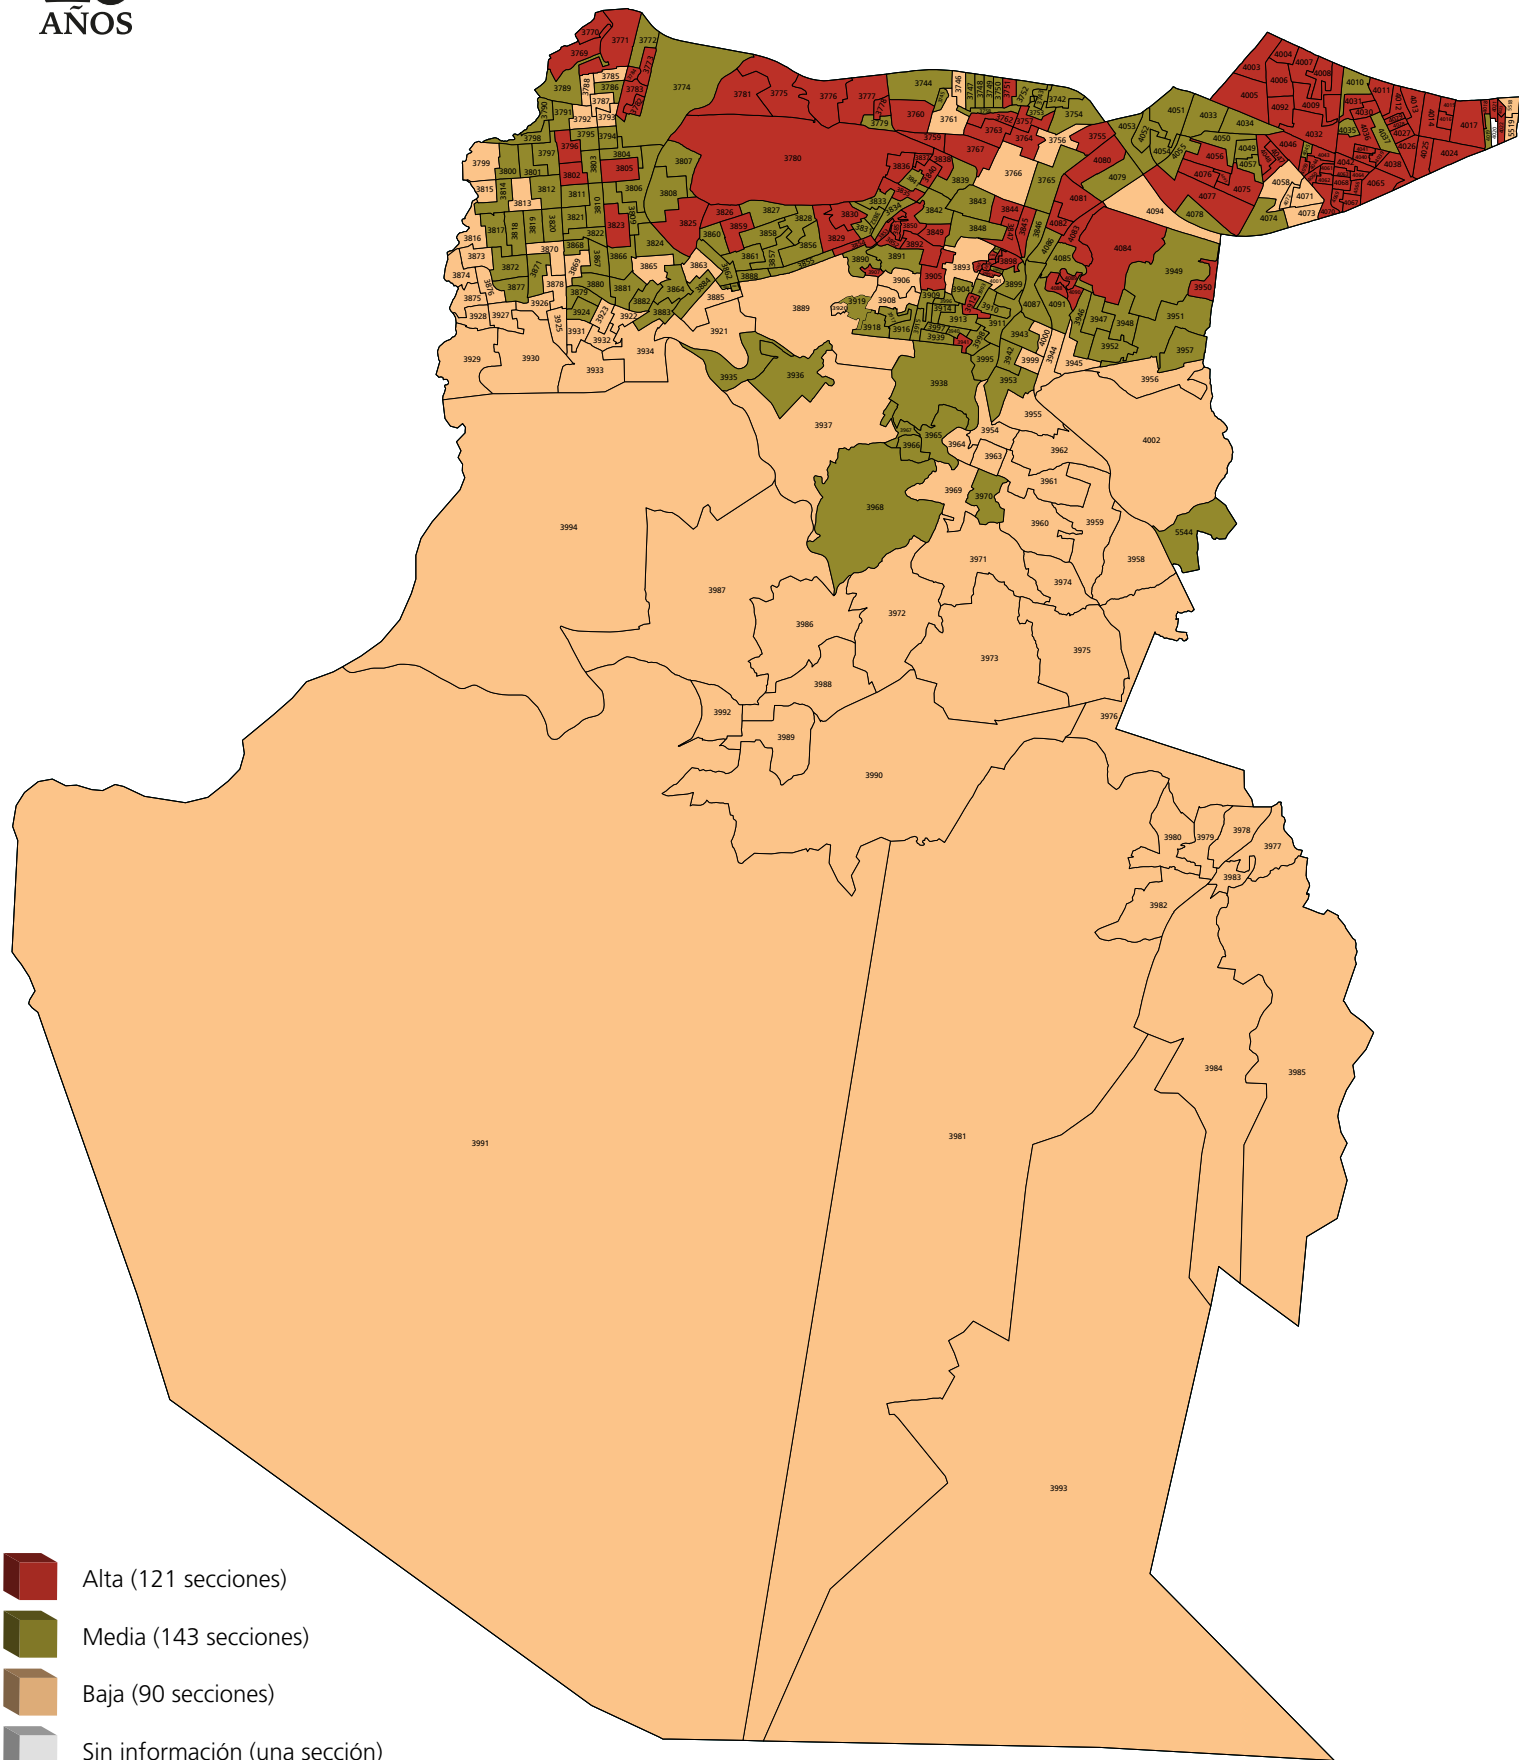

Demarcación Tlalpan

Nivel de participación por sección electoral

Nota: La categoría *Sin información* refiere a los registros No especificados de los cuales se desconoce su condición de votante o no votante en los cuadernillos de lista nominal utilizados en la jornada electoral.
Fuente: Elaborada por la DEOEyG con base en información relativa a la jornada electoral local del 1 de julio de 2018 en la Ciudad de México, proporcionada por la DECEyE-INE.