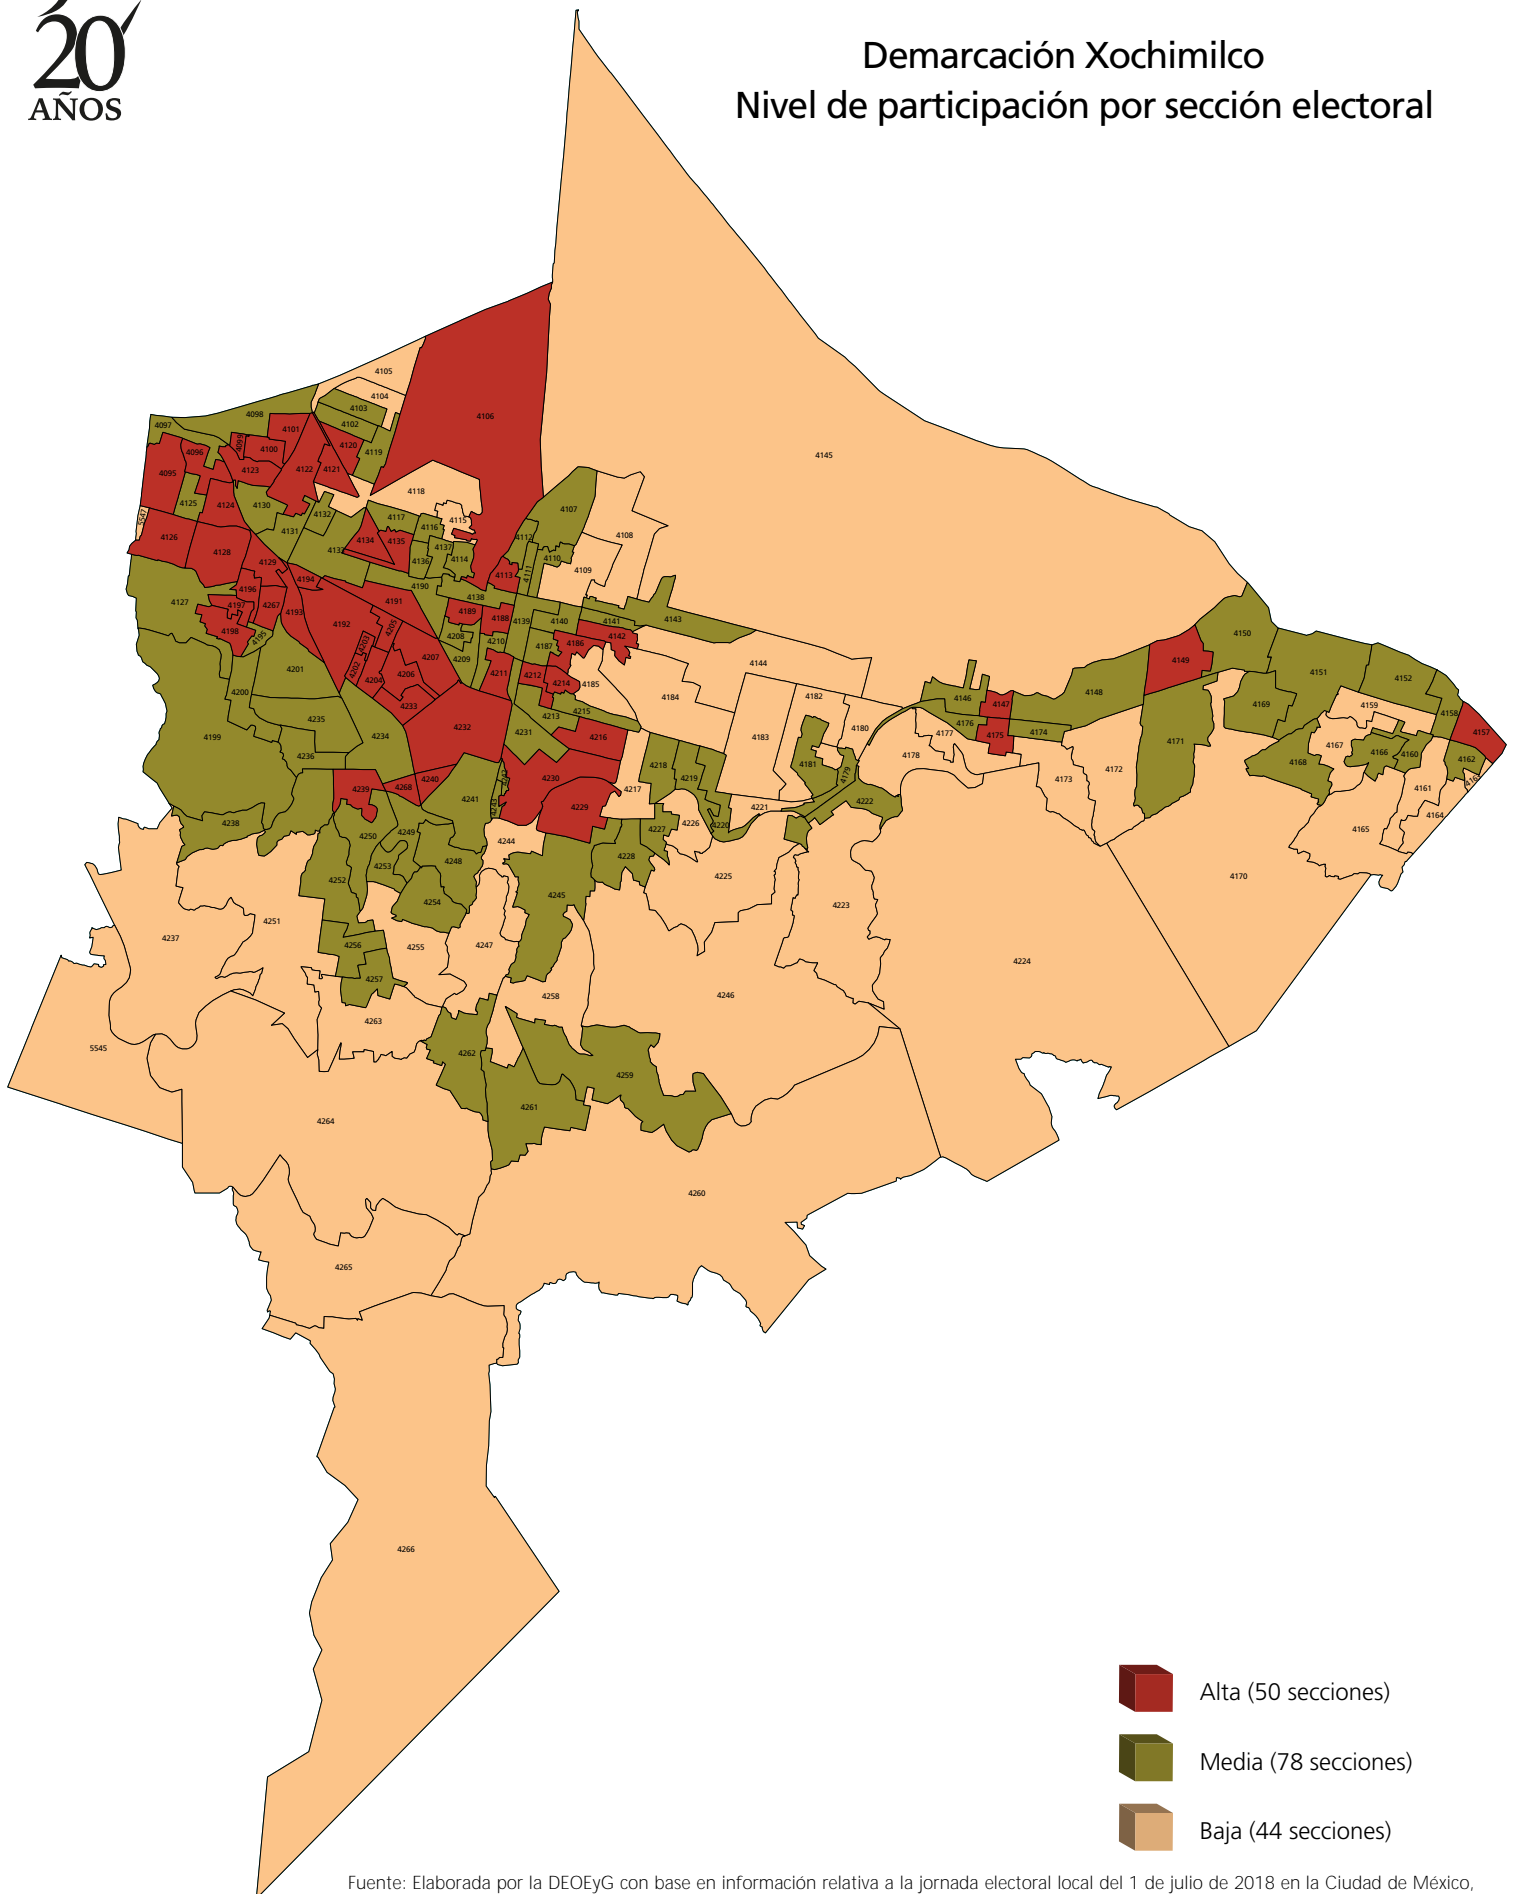

## Demarcación Xochimilco Nivel de participación por sección electoral

Fuente: Elaborada por la DEOEyG con base en información relativa a la jornada electoral local del 1 de julio de 2018 en la Ciudad de México, proporcionada por la DECEyEC-INE.