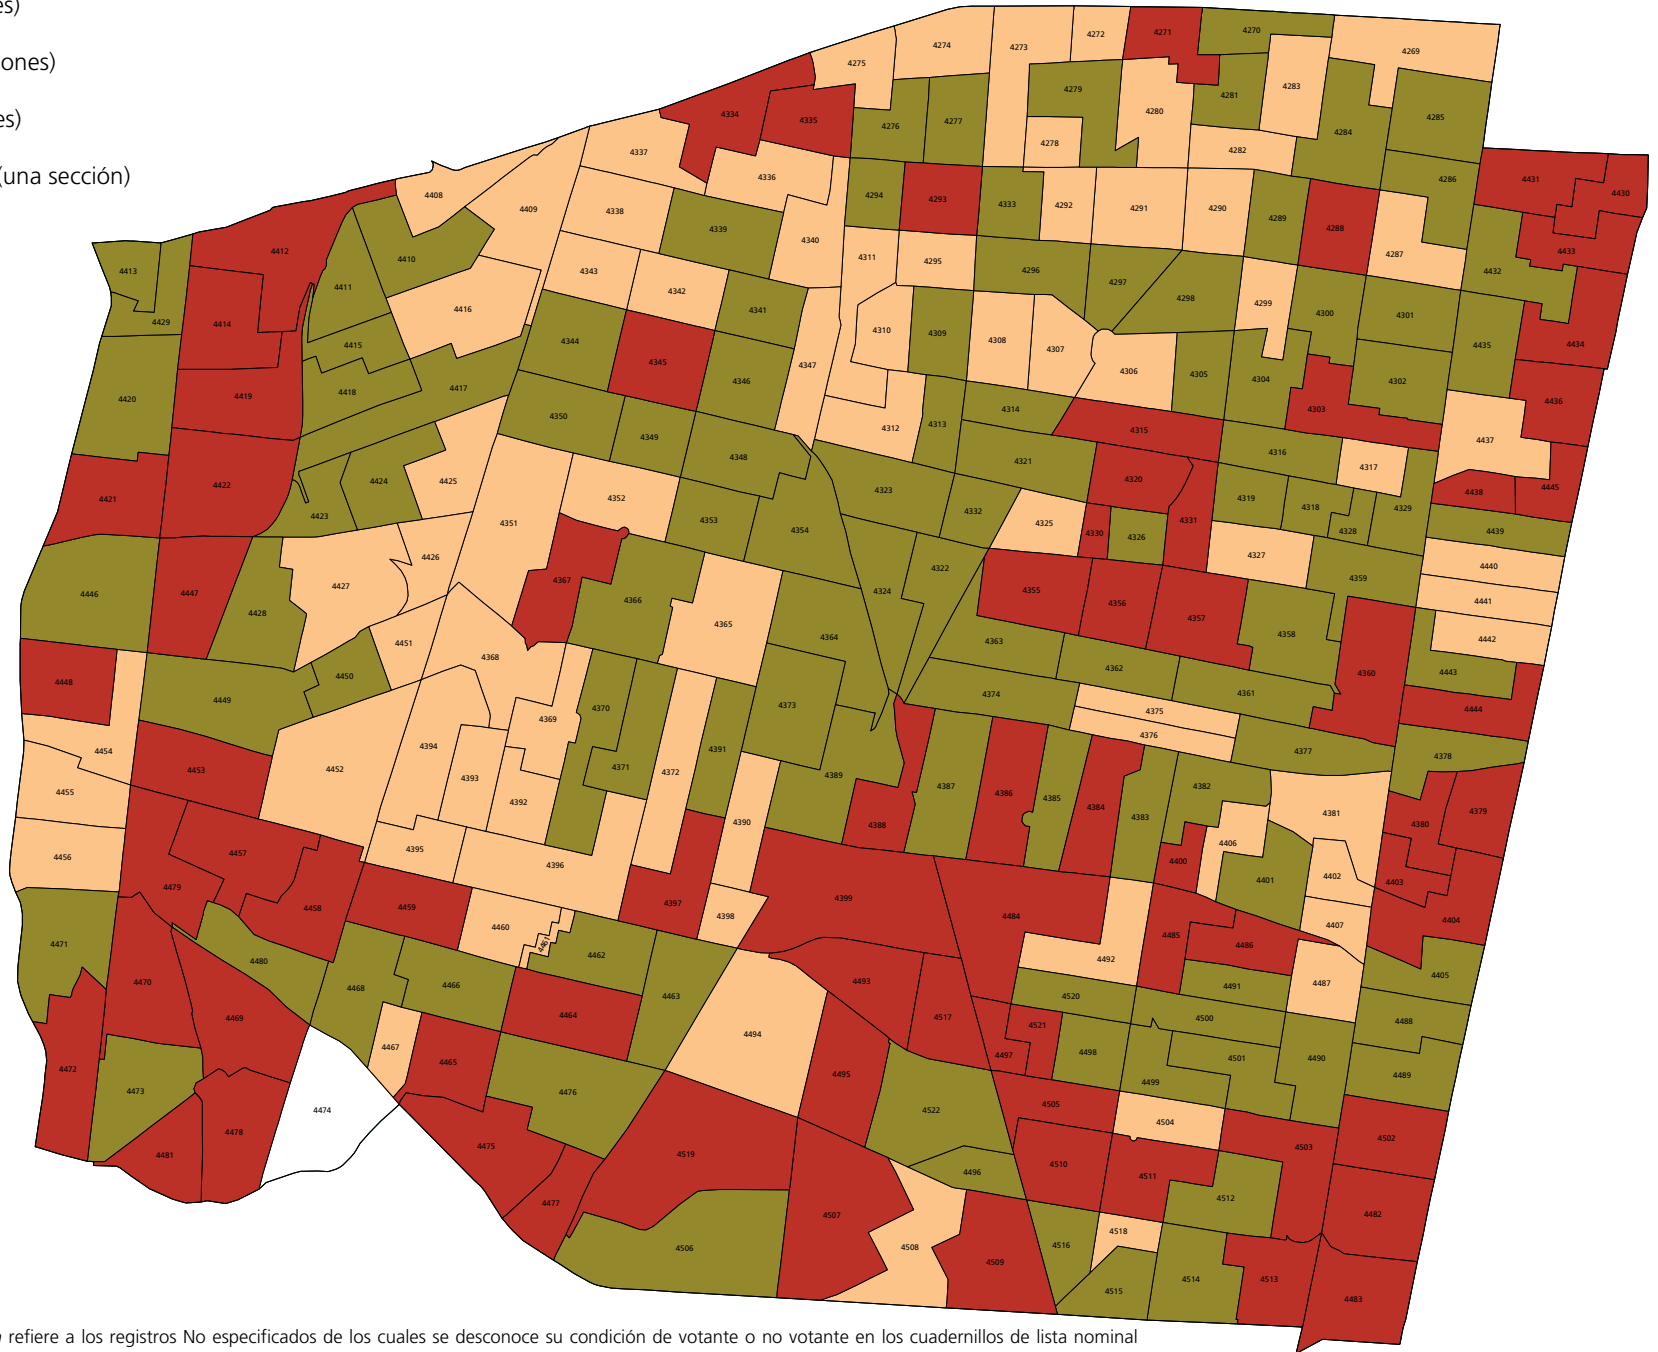

Demarcación Benito Juárez

Nivel de participación por sección electoral

- Alta (74 secciones)
- Media (105 secciones)
- Baja (74 secciones)
- Sin información (una sección)

Nota: La categoría *Sin información* refiere a los registros No especificados de los cuales se desconoce su condición de votante o no votante en los cuadernillos de lista nominal utilizados en la jornada electoral.

Fuente: Elaborada por la DEOEyG con base en información relativa a la jornada electoral local del 1 de julio de 2018 en la Ciudad de México, proporcionada por la DECEyEC-INE.