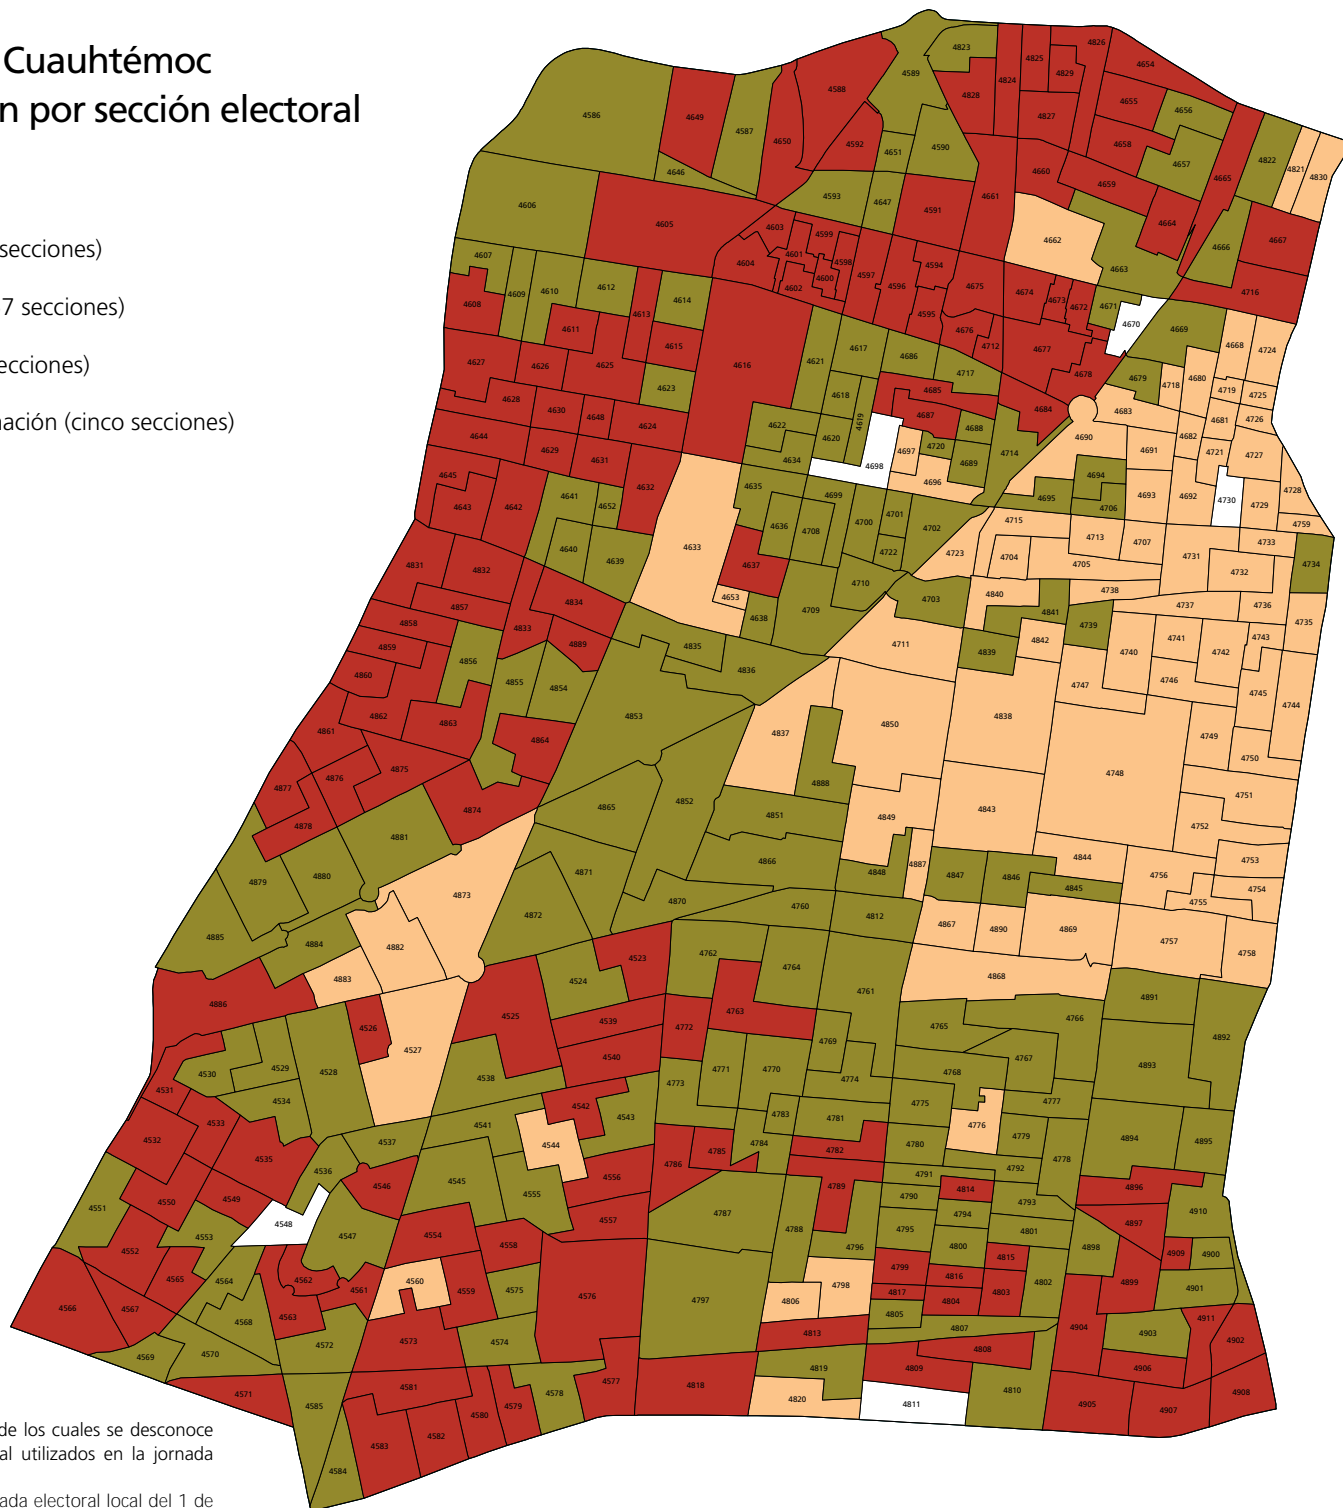

Demarcación Cuauhtémoc

Nivel de participación por sección electoral

- Alta (145 secciones)
- Media (157 secciones)
- Baja (82 secciones)
- Sin información (cinco secciones)

Nota: La categoría *Sin información* refiere a los registros No especificados de los cuales se desconoce su condición de votante o no votante en los cuadernillos de lista nominal utilizados en la jornada electoral.

Fuente: Elaborada por la DEOEyG con base en información relativa a la jornada electoral local del 1 de julio de 2018 en la Ciudad de México, proporcionada por la DECEyEC-INE.