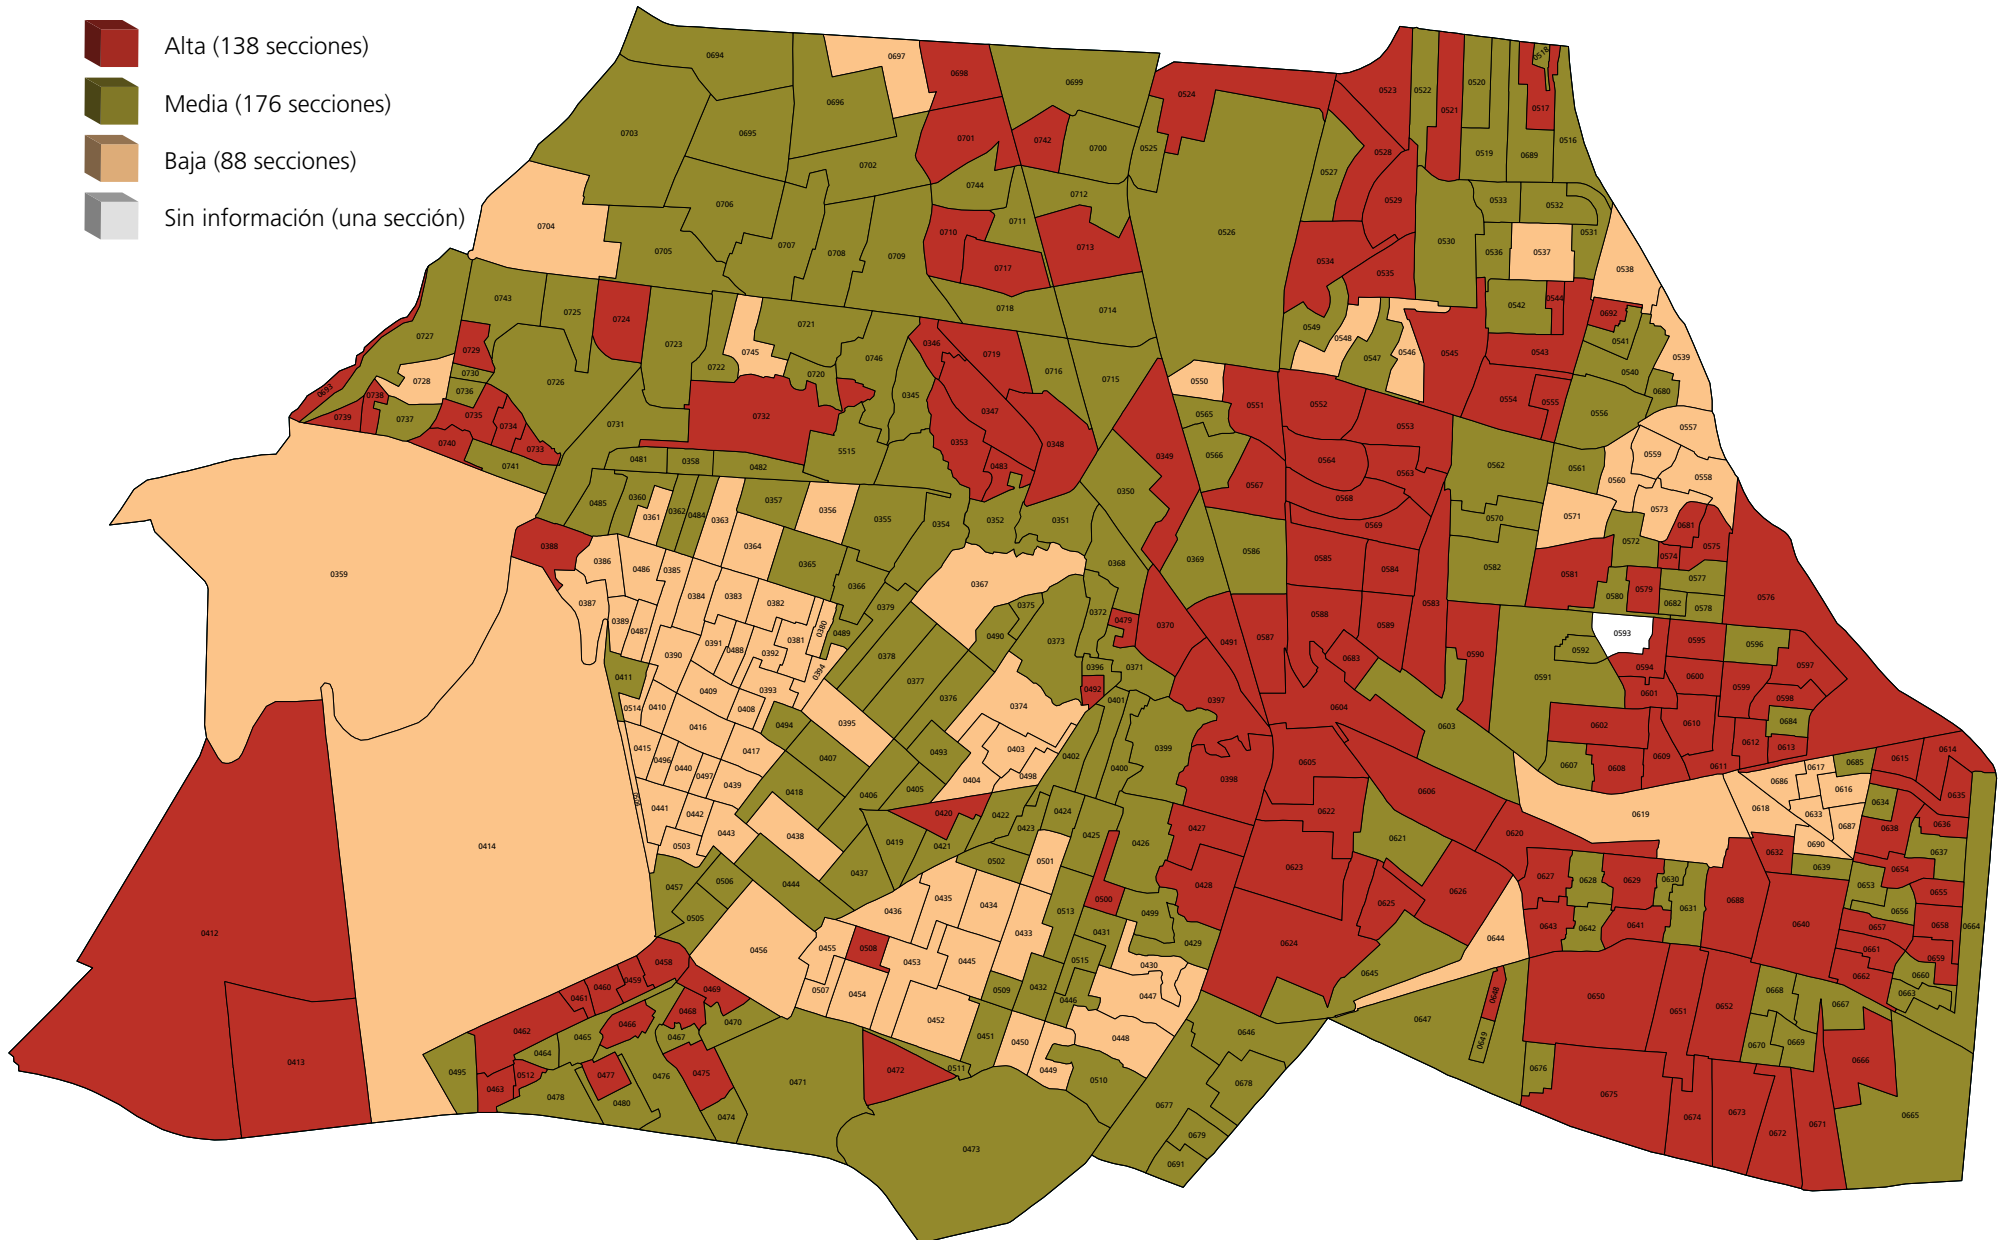

Demarcación Coyoacán

Nivel de participación por sección electoral

-  Alta (138 secciones)
-  Media (176 secciones)
-  Baja (88 secciones)
-  Sin información (una sección)

Nota: La categoría *Sin información* refiere a los registros No especificados de los cuales se desconoce su condición de votante o no votante en los cuadernillos de lista nominal utilizados en la jornada electoral.

Fuente: Elaborada por la DEOEyG con base en información relativa a la jornada electoral local del 1 de julio de 2018 en la Ciudad de México, proporcionada por la DECEyC-INE.