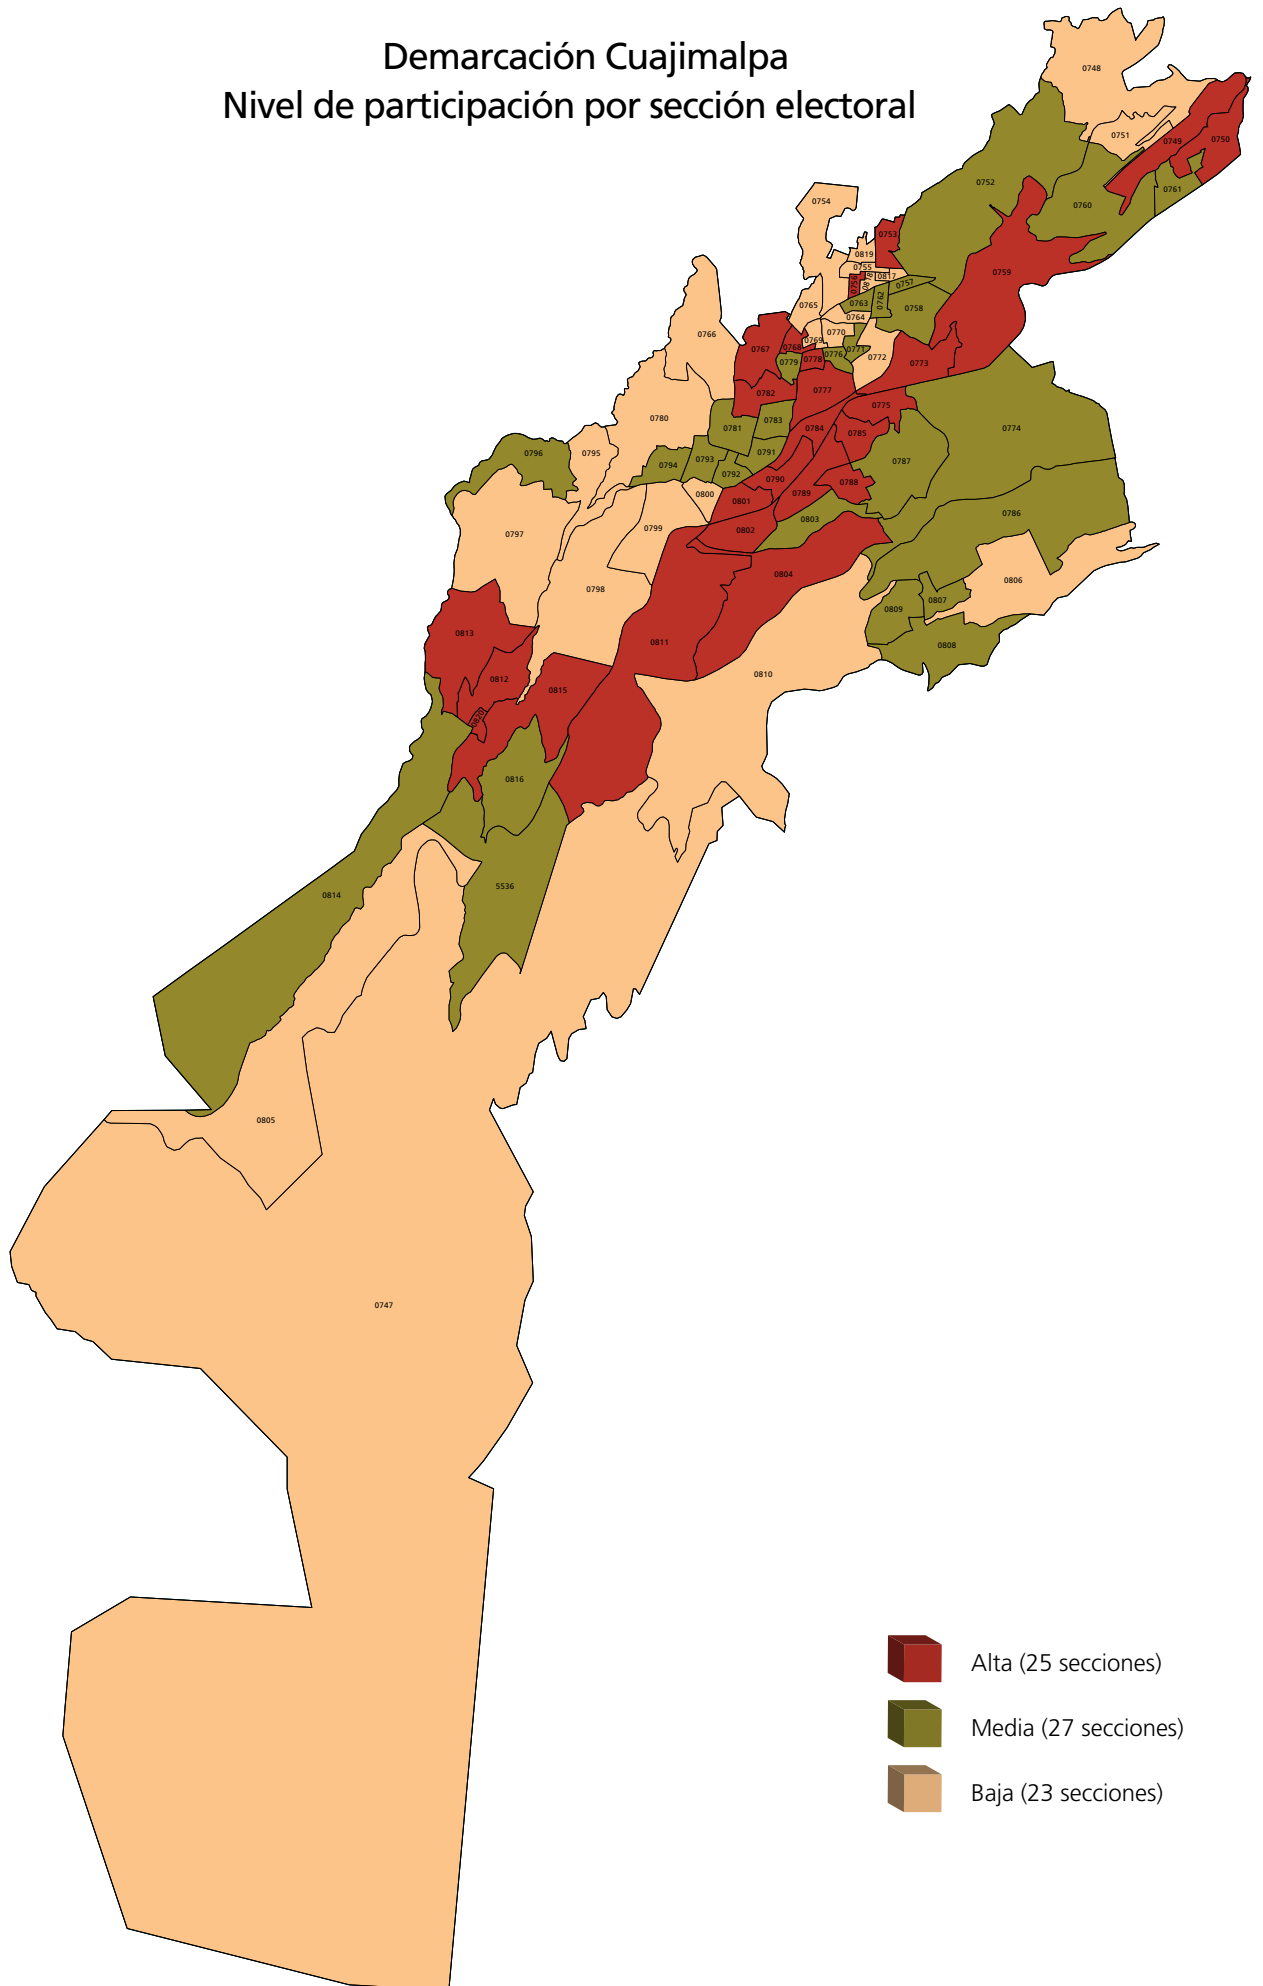

Demarcación Cuajimalpa

Nivel de participación por sección electoral

Fuente: Elaborada por la DEOEyG con base en información relativa a la jornada electoral local del 1 de julio de 2018 en la Ciudad de México, proporcionada por la DECEyEC-INE.