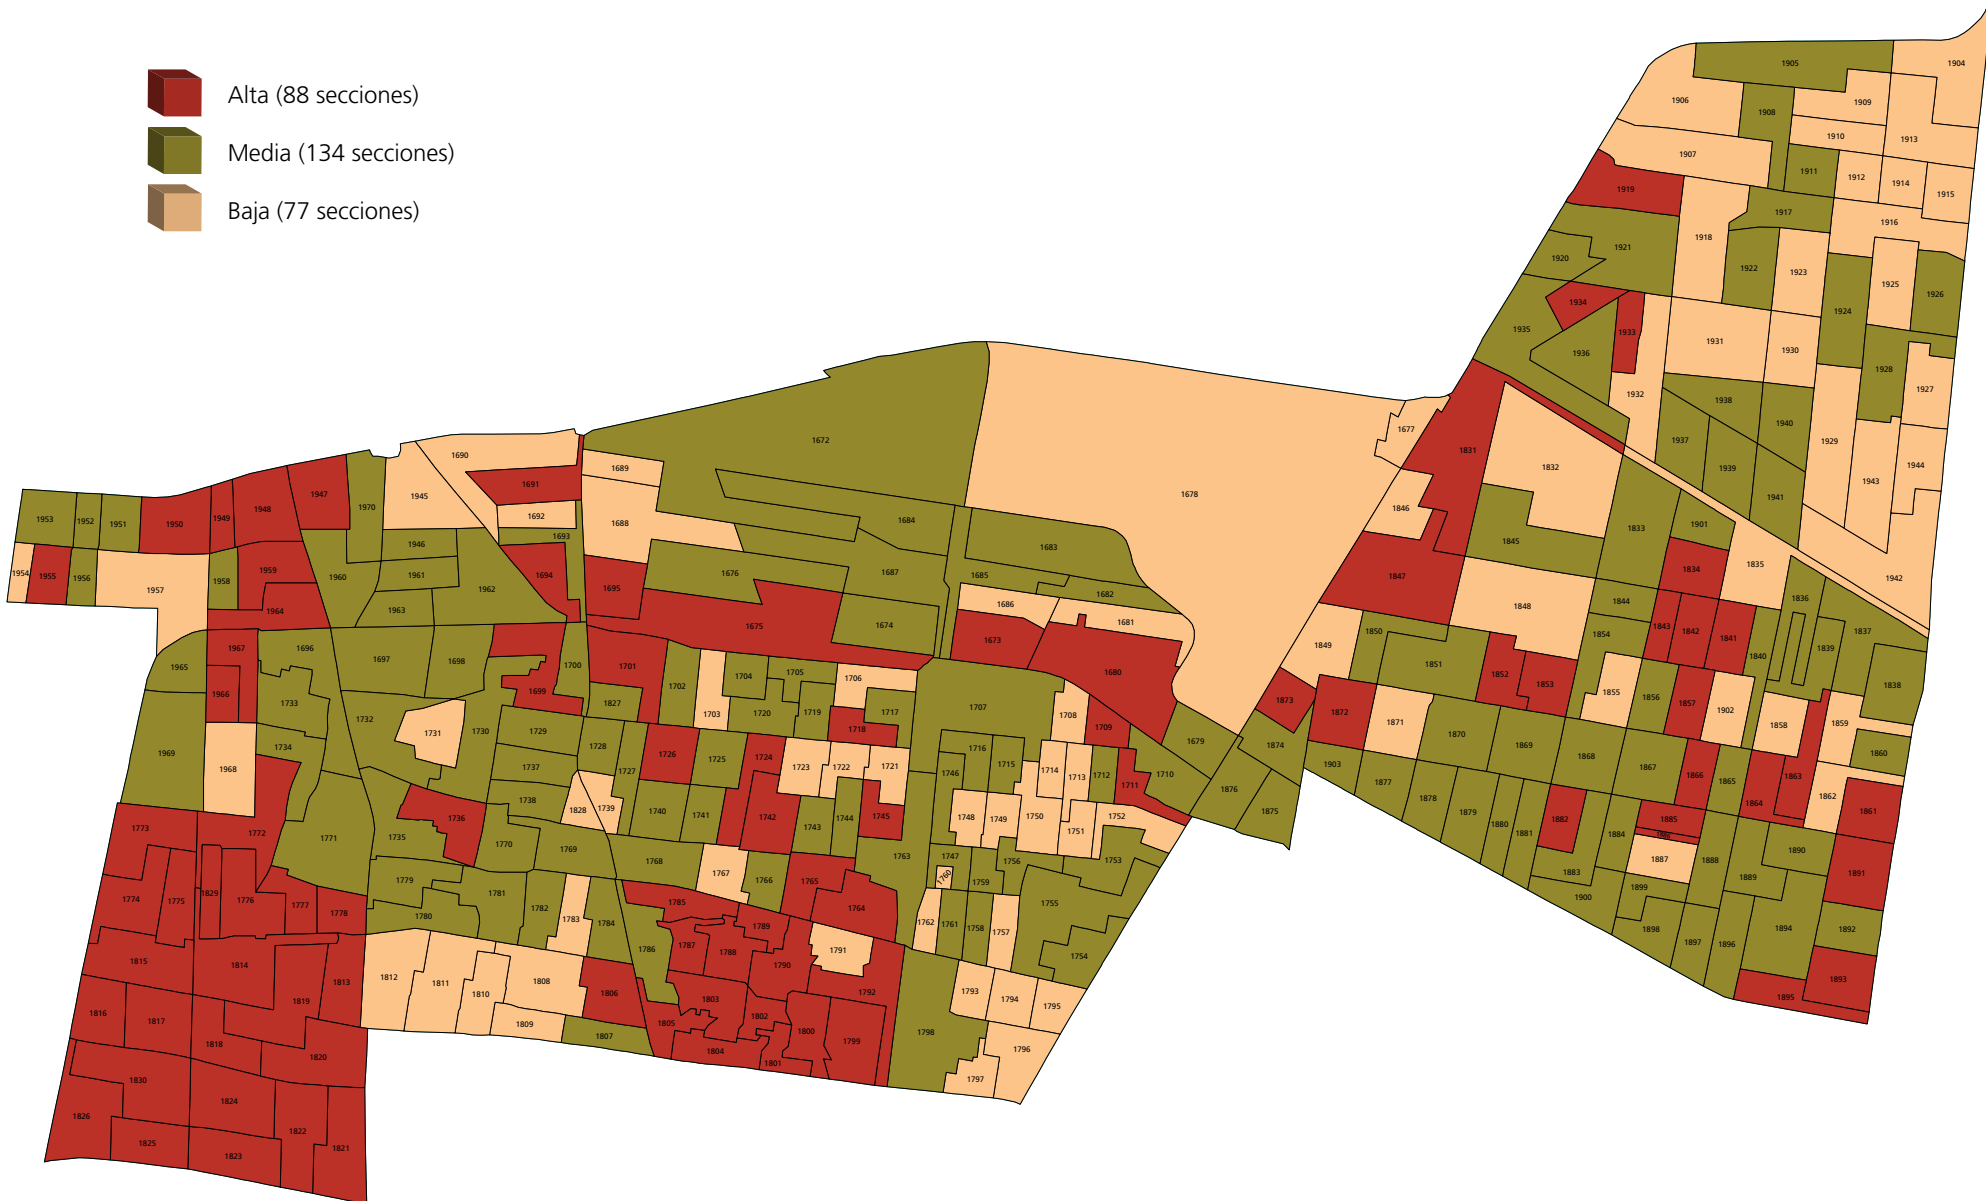

Demarcación Iztacalco

Nivel de participación por sección electoral

Fuente: Elaborada por la DEOEyG con base en información relativa a la jornada electoral local del 1 de julio de 2018 en la Ciudad de México, proporcionada por la DECEyEC-INE.