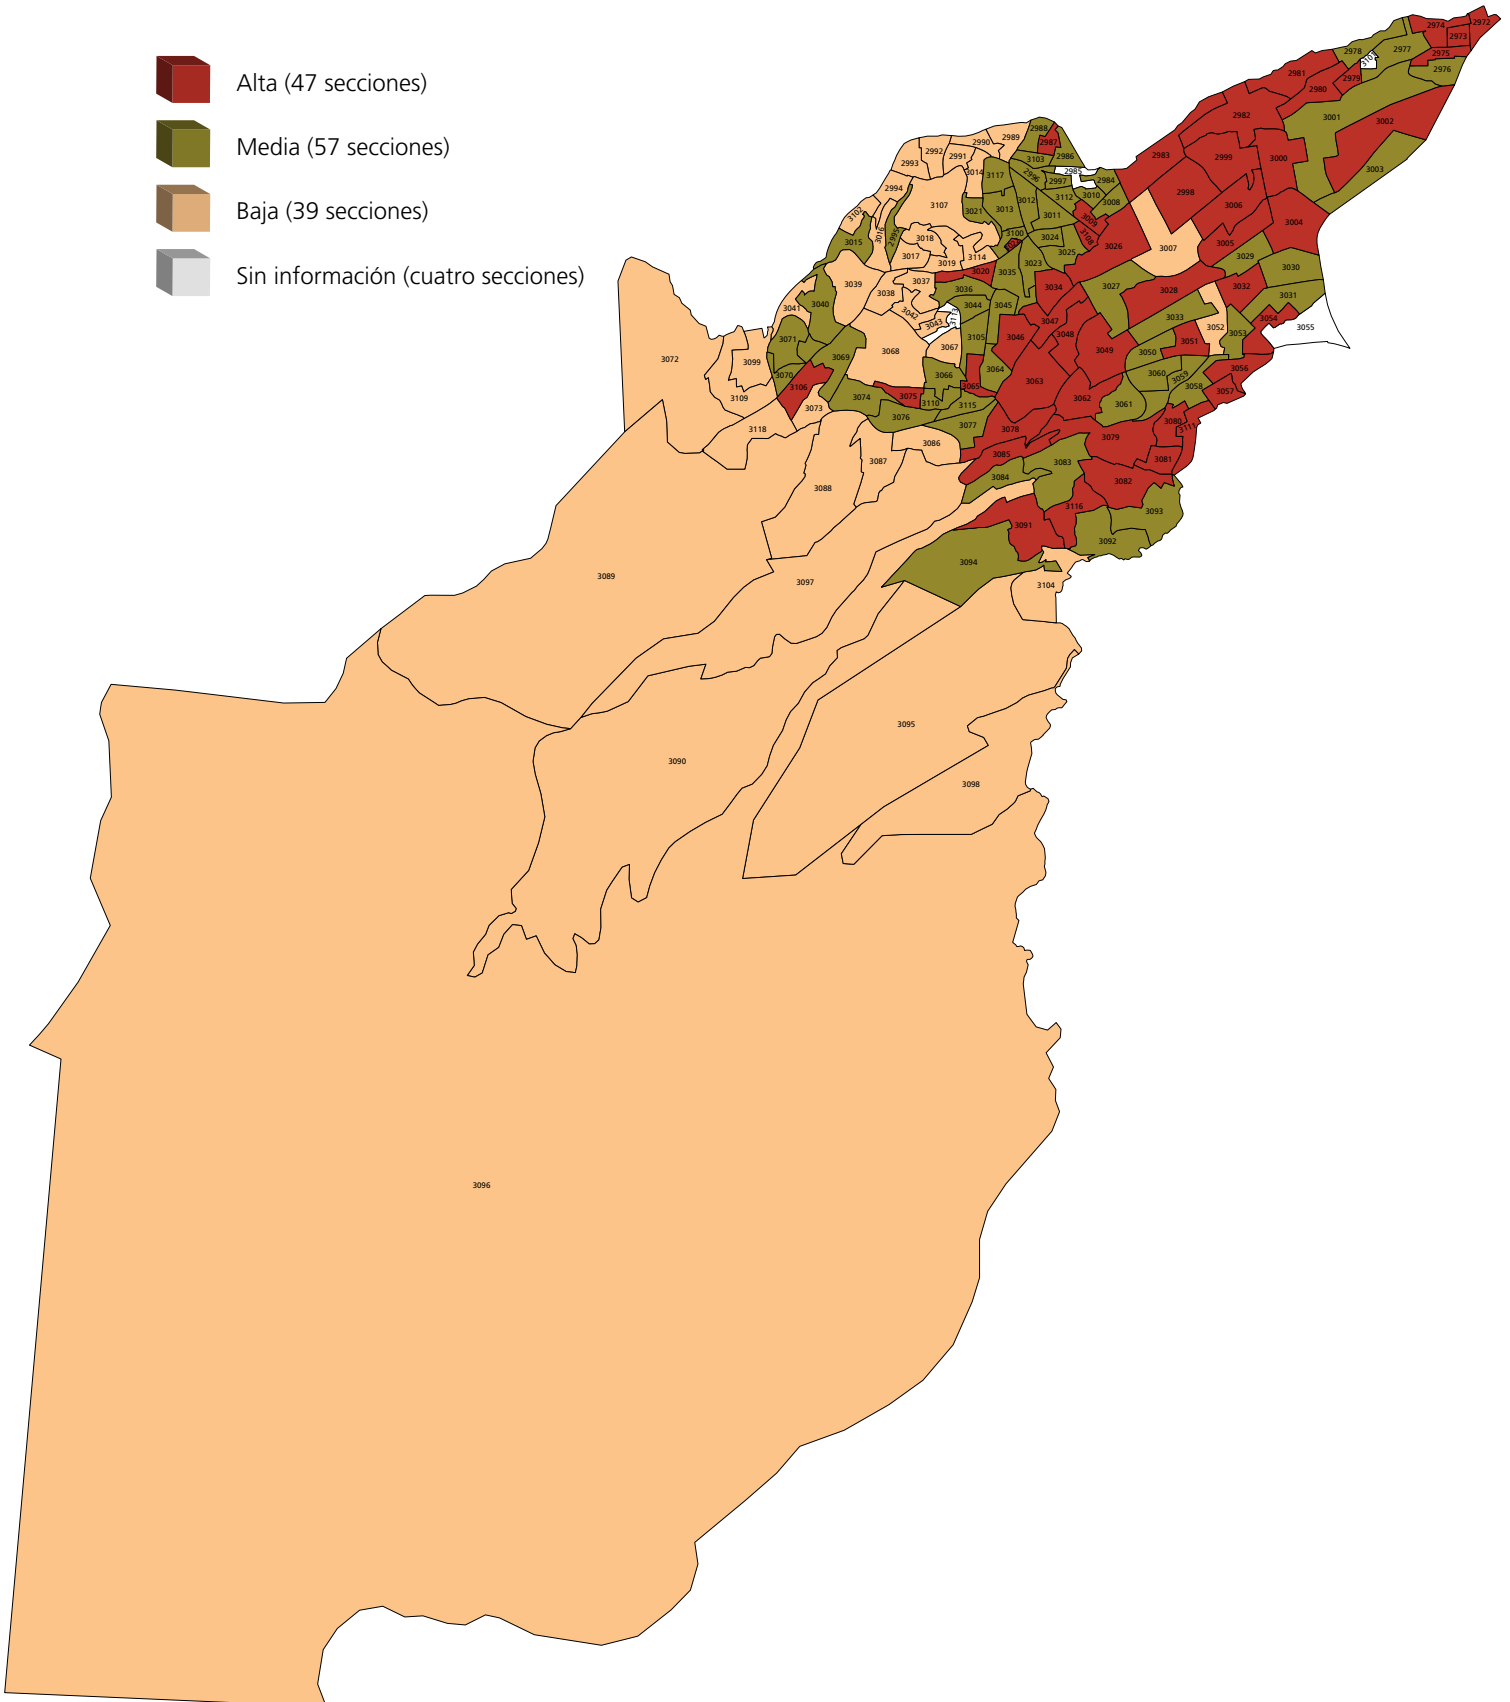

Demarcación Magdalena Contreras

Nivel de participación por sección electoral

-  Alta (47 secciones)
-  Media (57 secciones)
-  Baja (39 secciones)
-  Sin información (cuatro secciones)

Nota: La categoría *Sin información* refiere a los registros No especificados de los cuales se desconoce su condición de votante o no votante en los cuadernillos de lista nominal utilizados en la jornada electoral.

Fuente: Elaborada por la DEOEyG con base en información relativa a la jornada electoral local del 1 de julio de 2018 en la Ciudad de México, proporcionada por la DECEyEC-INE.