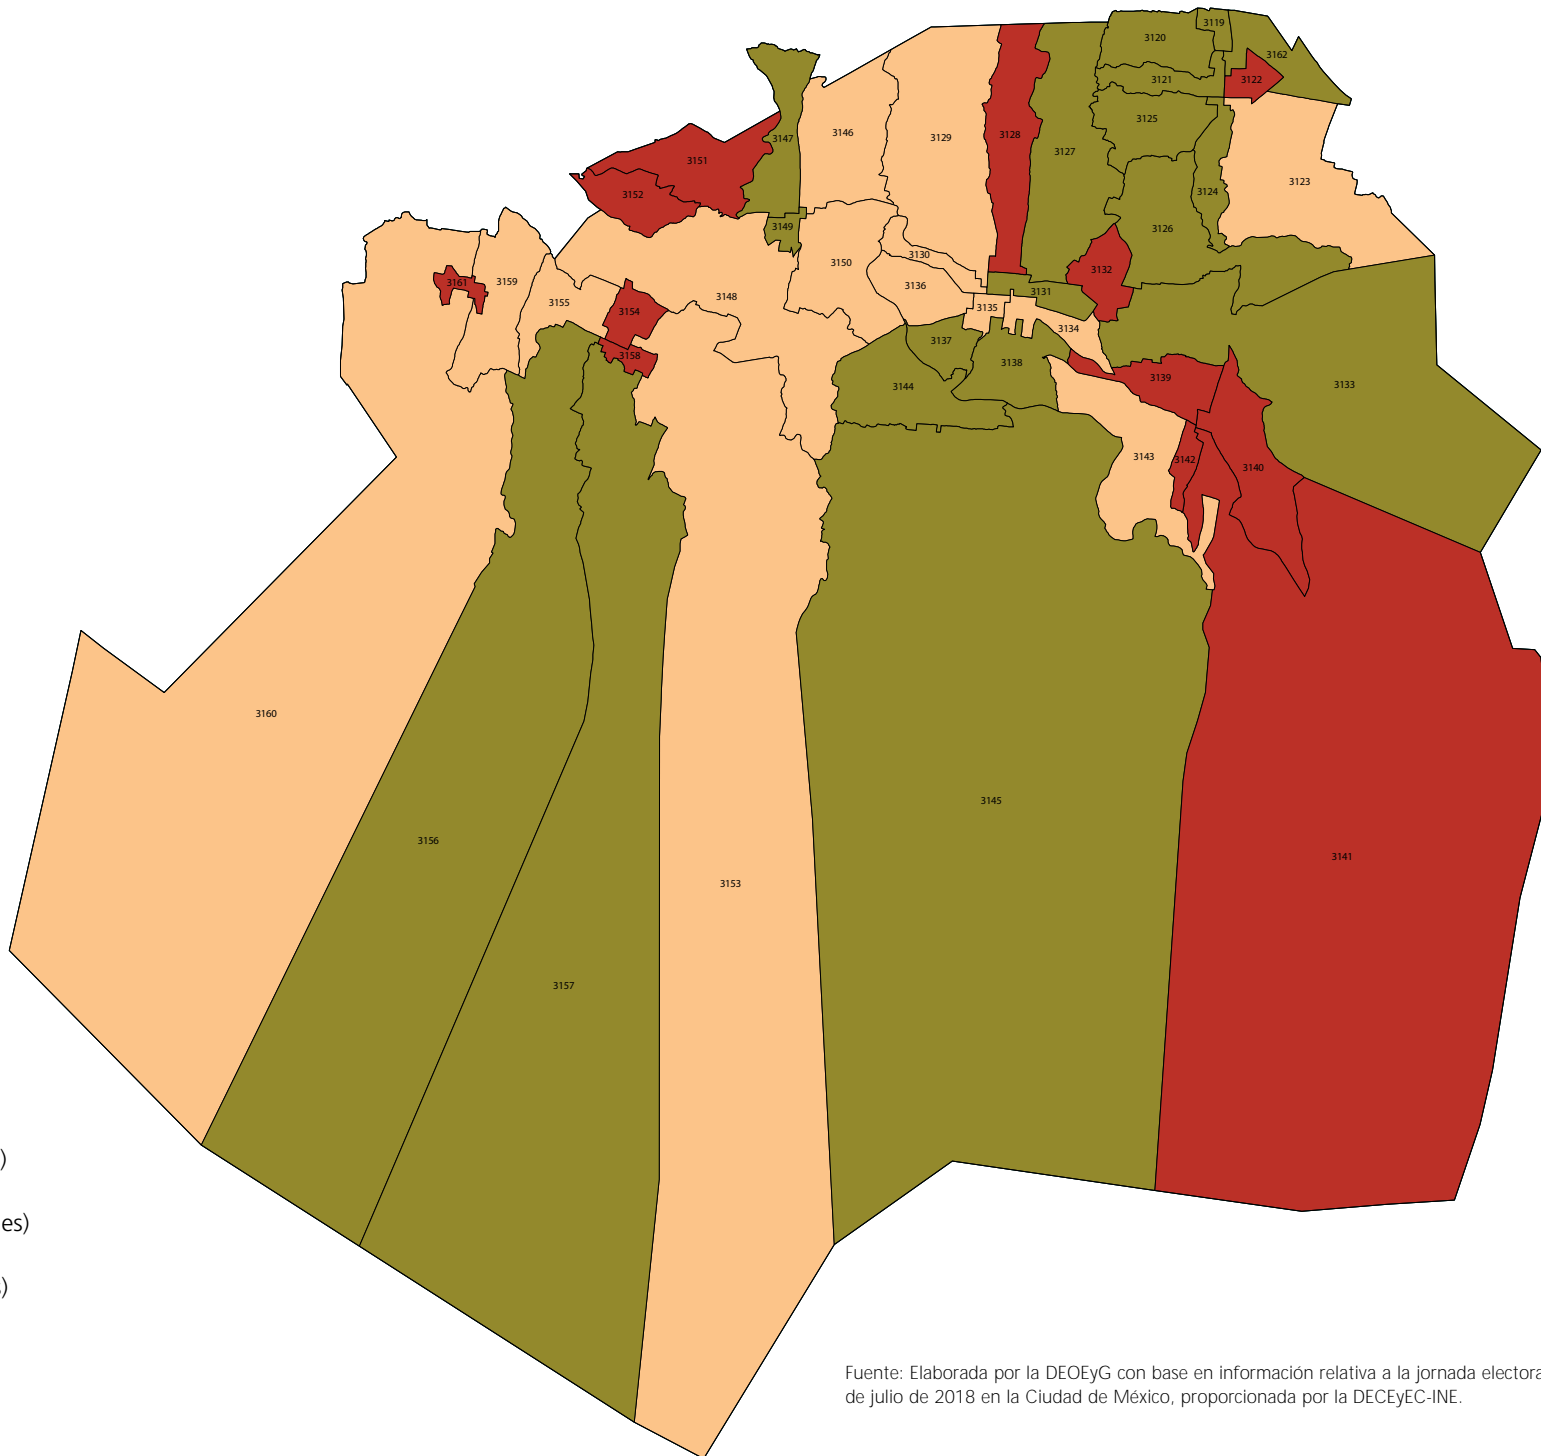

Demarcación Milpa Alta

Nivel de participación por sección electoral

- Alta (12 secciones)
- Media (18 secciones)
- Baja (14 secciones)

Fuente: Elaborada por la DEOEyG con base en información relativa a la jornada electoral local del 1 de julio de 2018 en la Ciudad de México, proporcionada por la DECEyEC-INE.