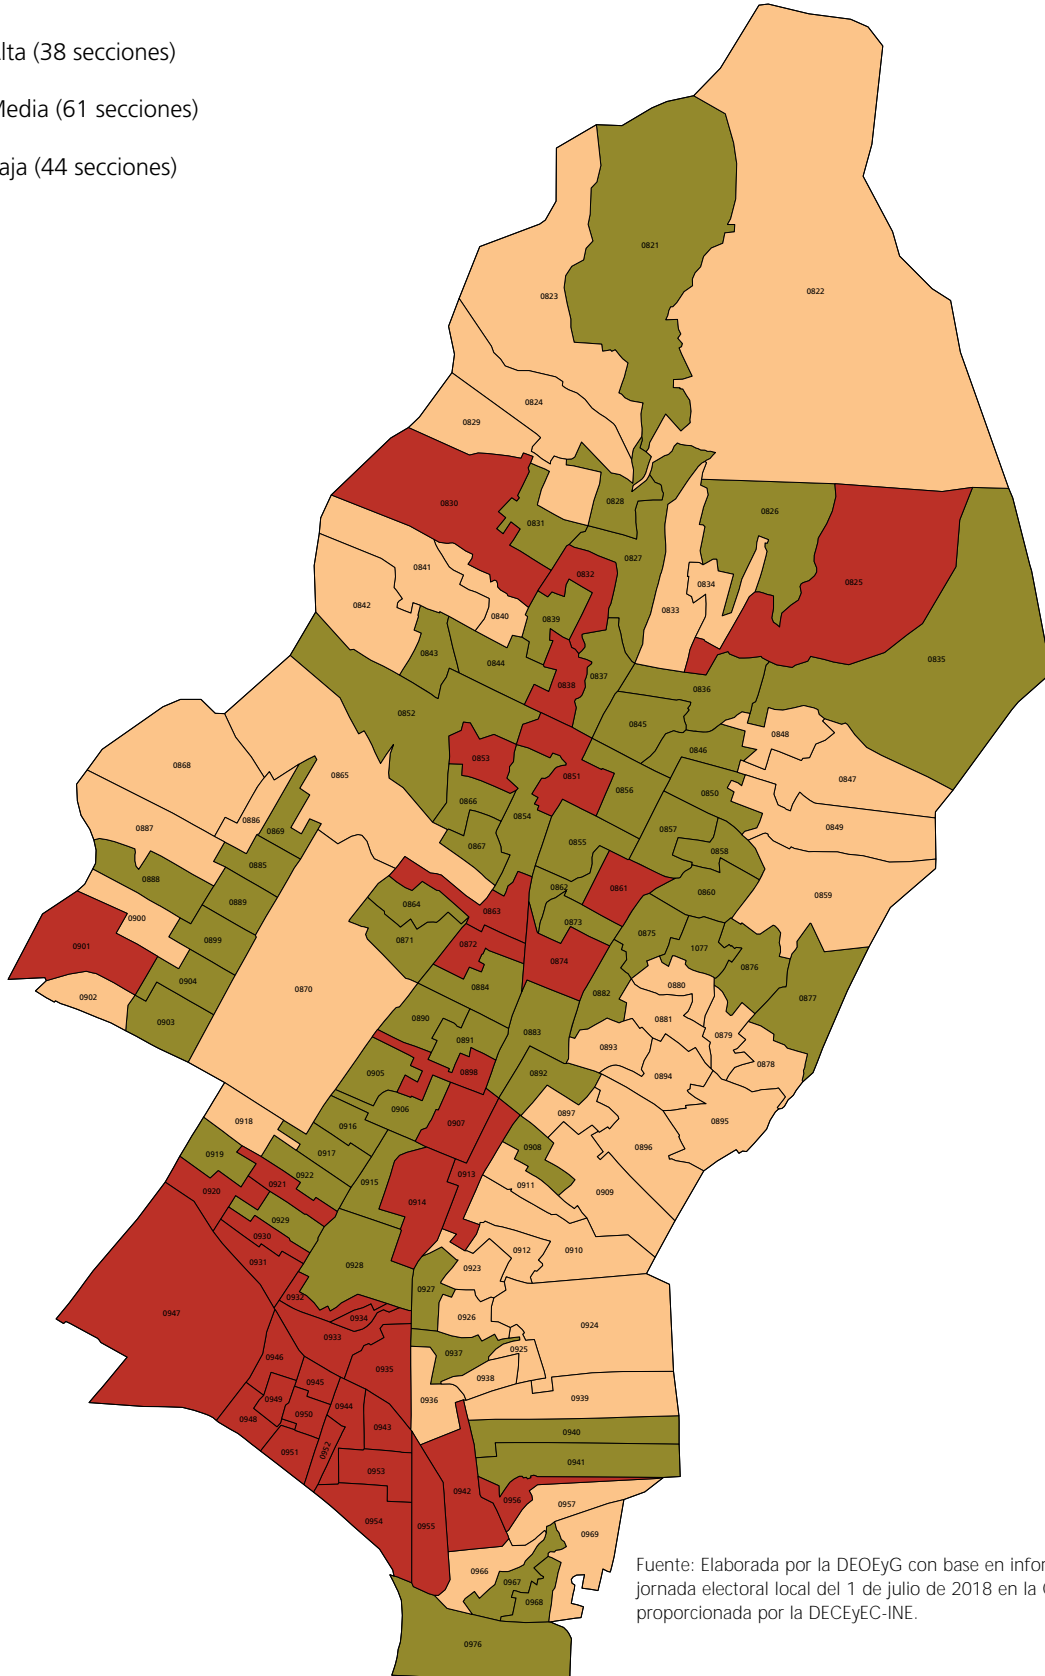

Distrito electoral local 1

Nivel de participación por sección electoral

- Alta (38 secciones)
- Media (61 secciones)
- Baja (44 secciones)

Fuente: Elaborada por la DEOEyG con base en información relativa a la jornada electoral local del 1 de julio de 2018 en la Ciudad de México, proporcionada por la DECEyEC-INE.