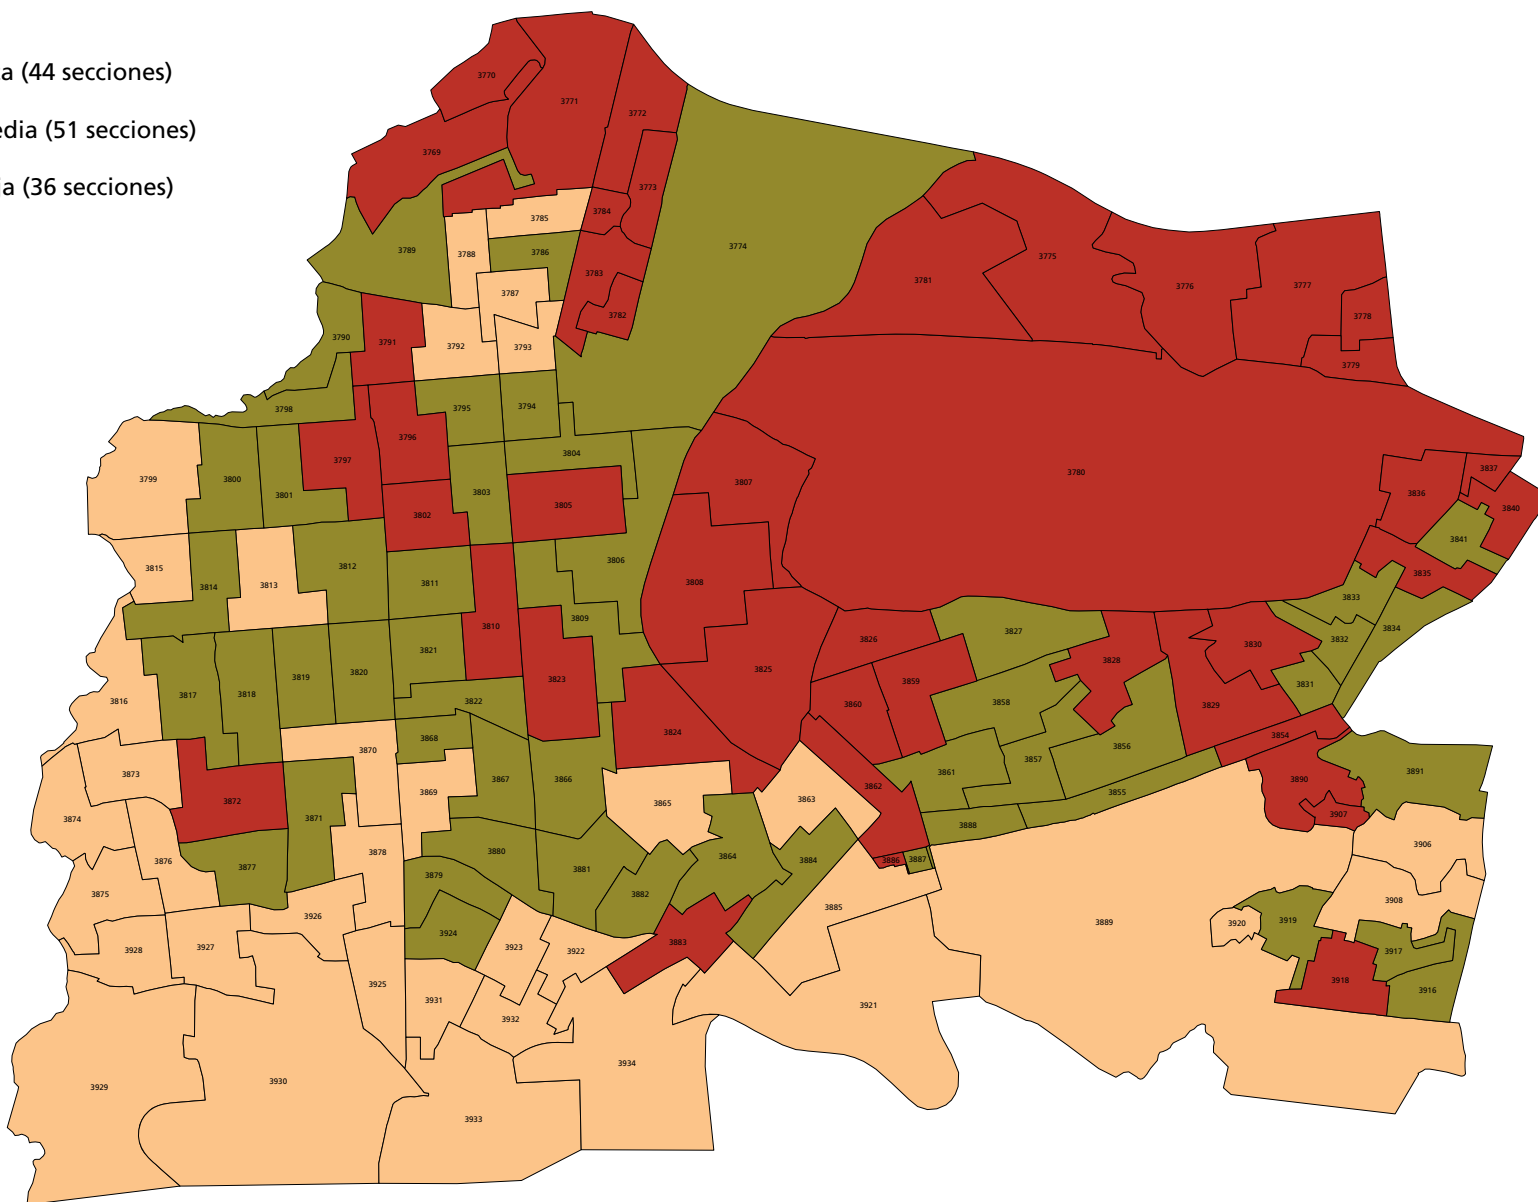

Distrito electoral local 14

Nivel de participación por sección electoral

- Alta (44 secciones)
- Media (51 secciones)
- Baja (36 secciones)

Fuente: Elaborada por la DEOEyG con base en información relativa a la jornada electoral local del 1 de julio de 2018 en la Ciudad de México, proporcionada por la DECEyEC-INE.