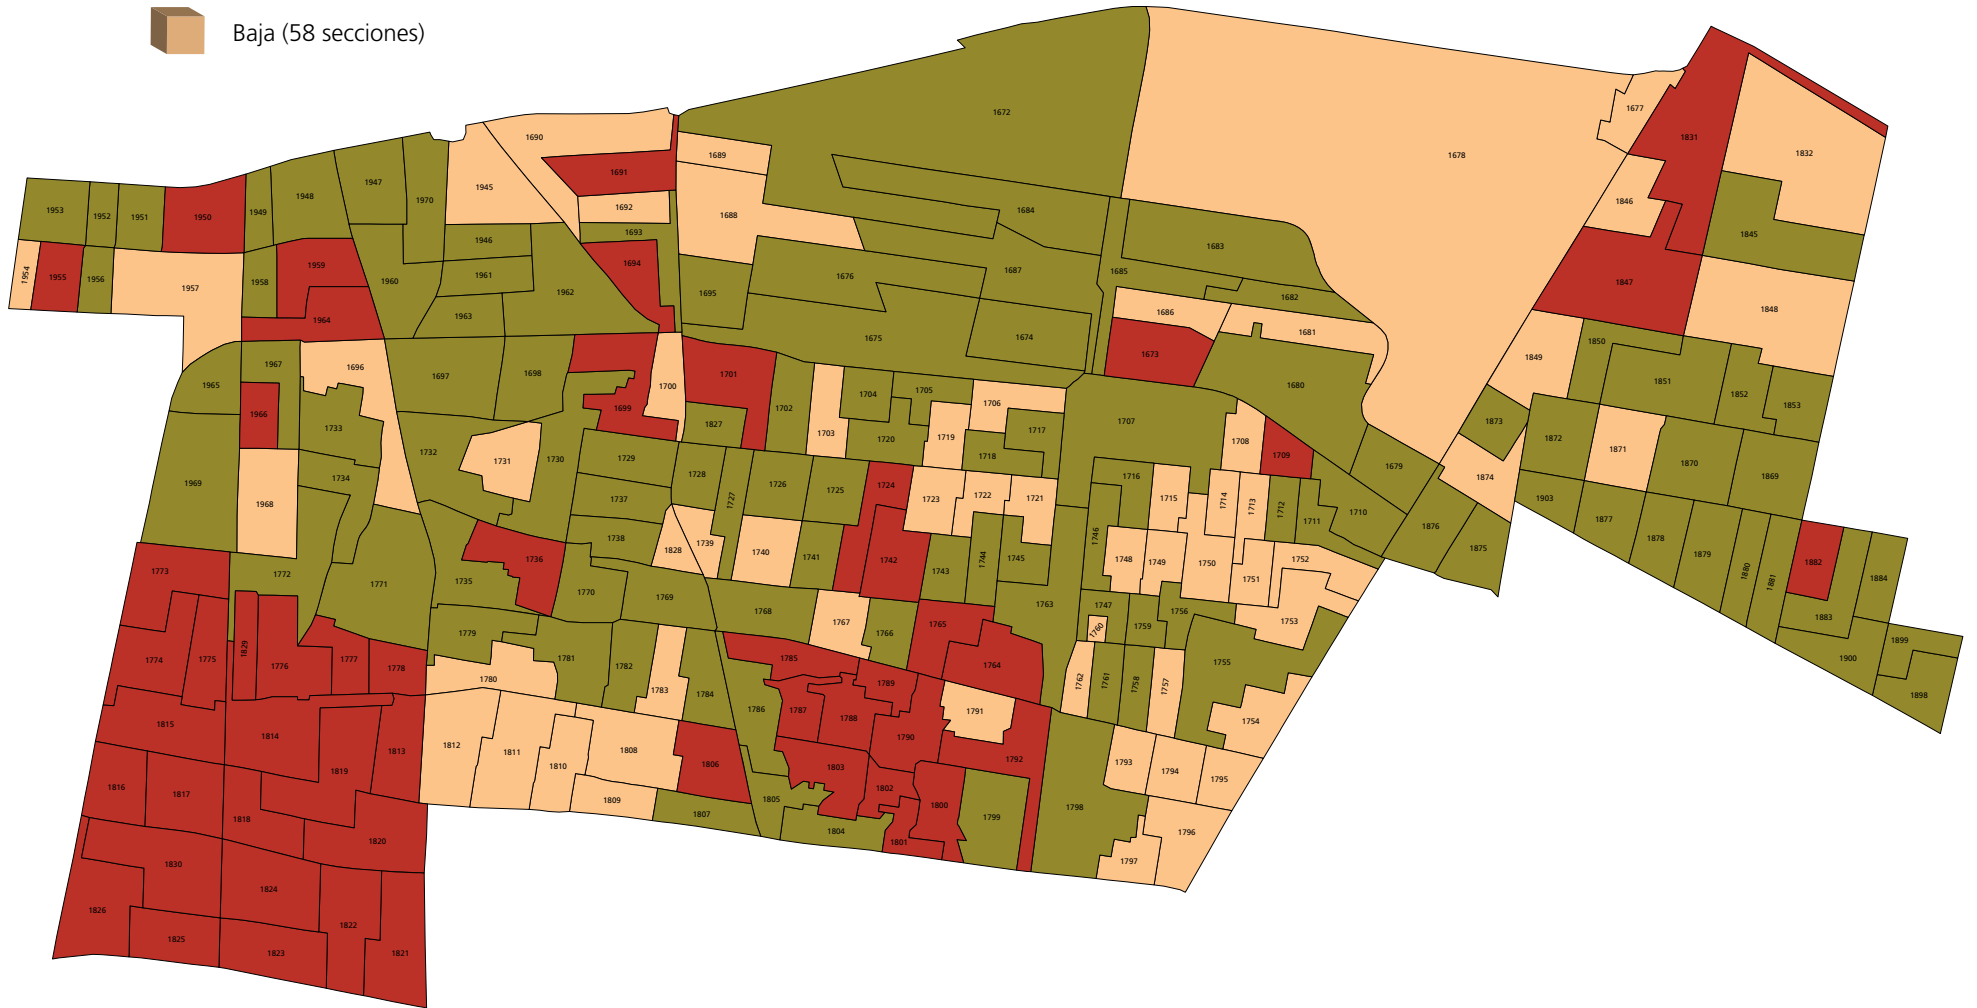

# Distrito electoral local 15

## Nivel de participación por sección electoral

- Alta (52 secciones)
- Media (106 secciones)
- Baja (58 secciones)

Fuente: Elaborada por la DEOEyG con base en información relativa a la jornada electoral local del 1 de julio de 2018 en la Ciudad de México, proporcionada por la DECEyEC-INE.