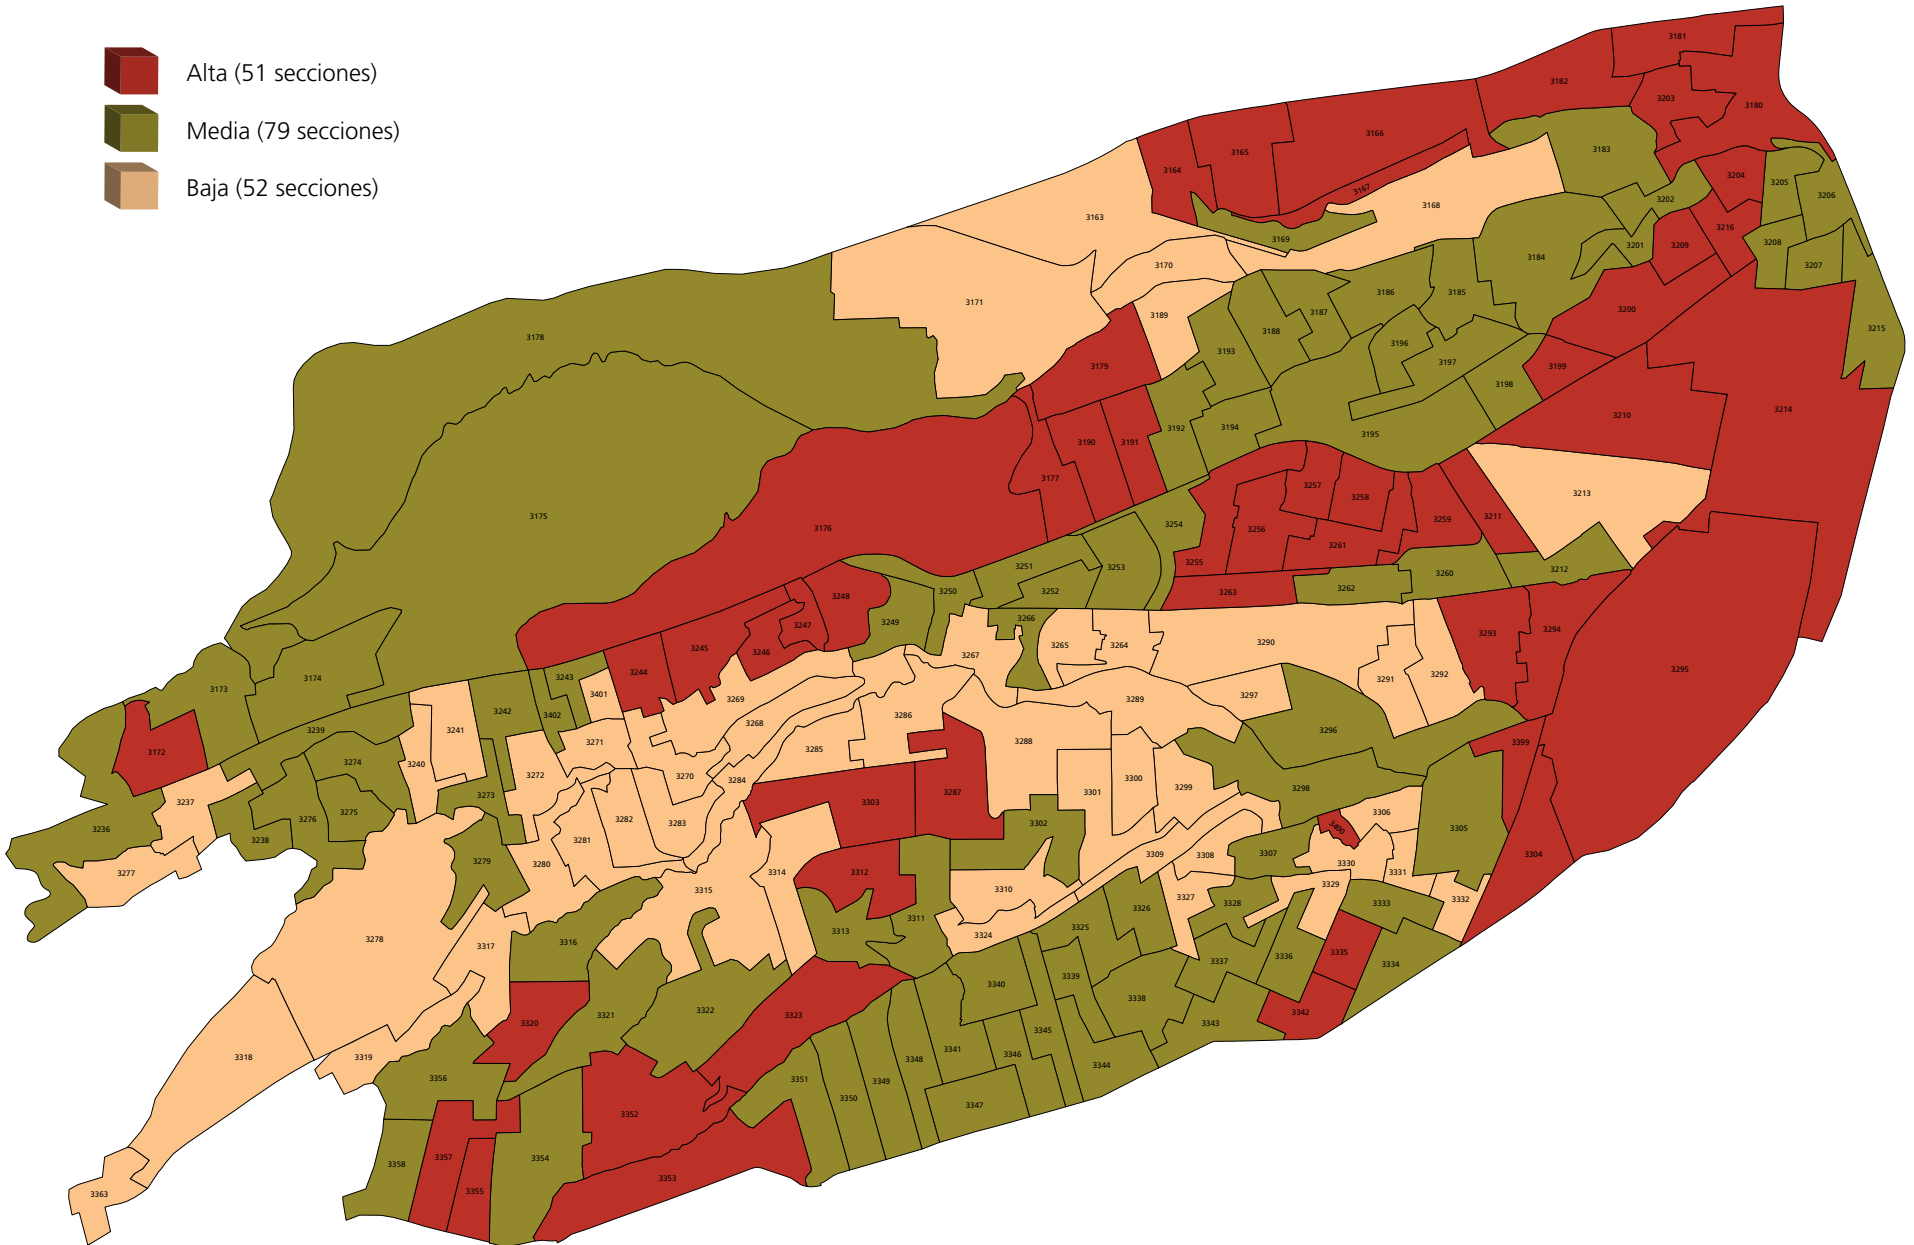

# Distrito electoral local 18

## Nivel de participación por sección electoral

- Alta (51 secciones)
- Media (79 secciones)
- Baja (52 secciones)

Fuente: Elaborada por la DEOEyG con base en información relativa a la jornada electoral local del 1 de julio de 2018 en la Ciudad de México, proporcionada por la DECEyEC-INE.