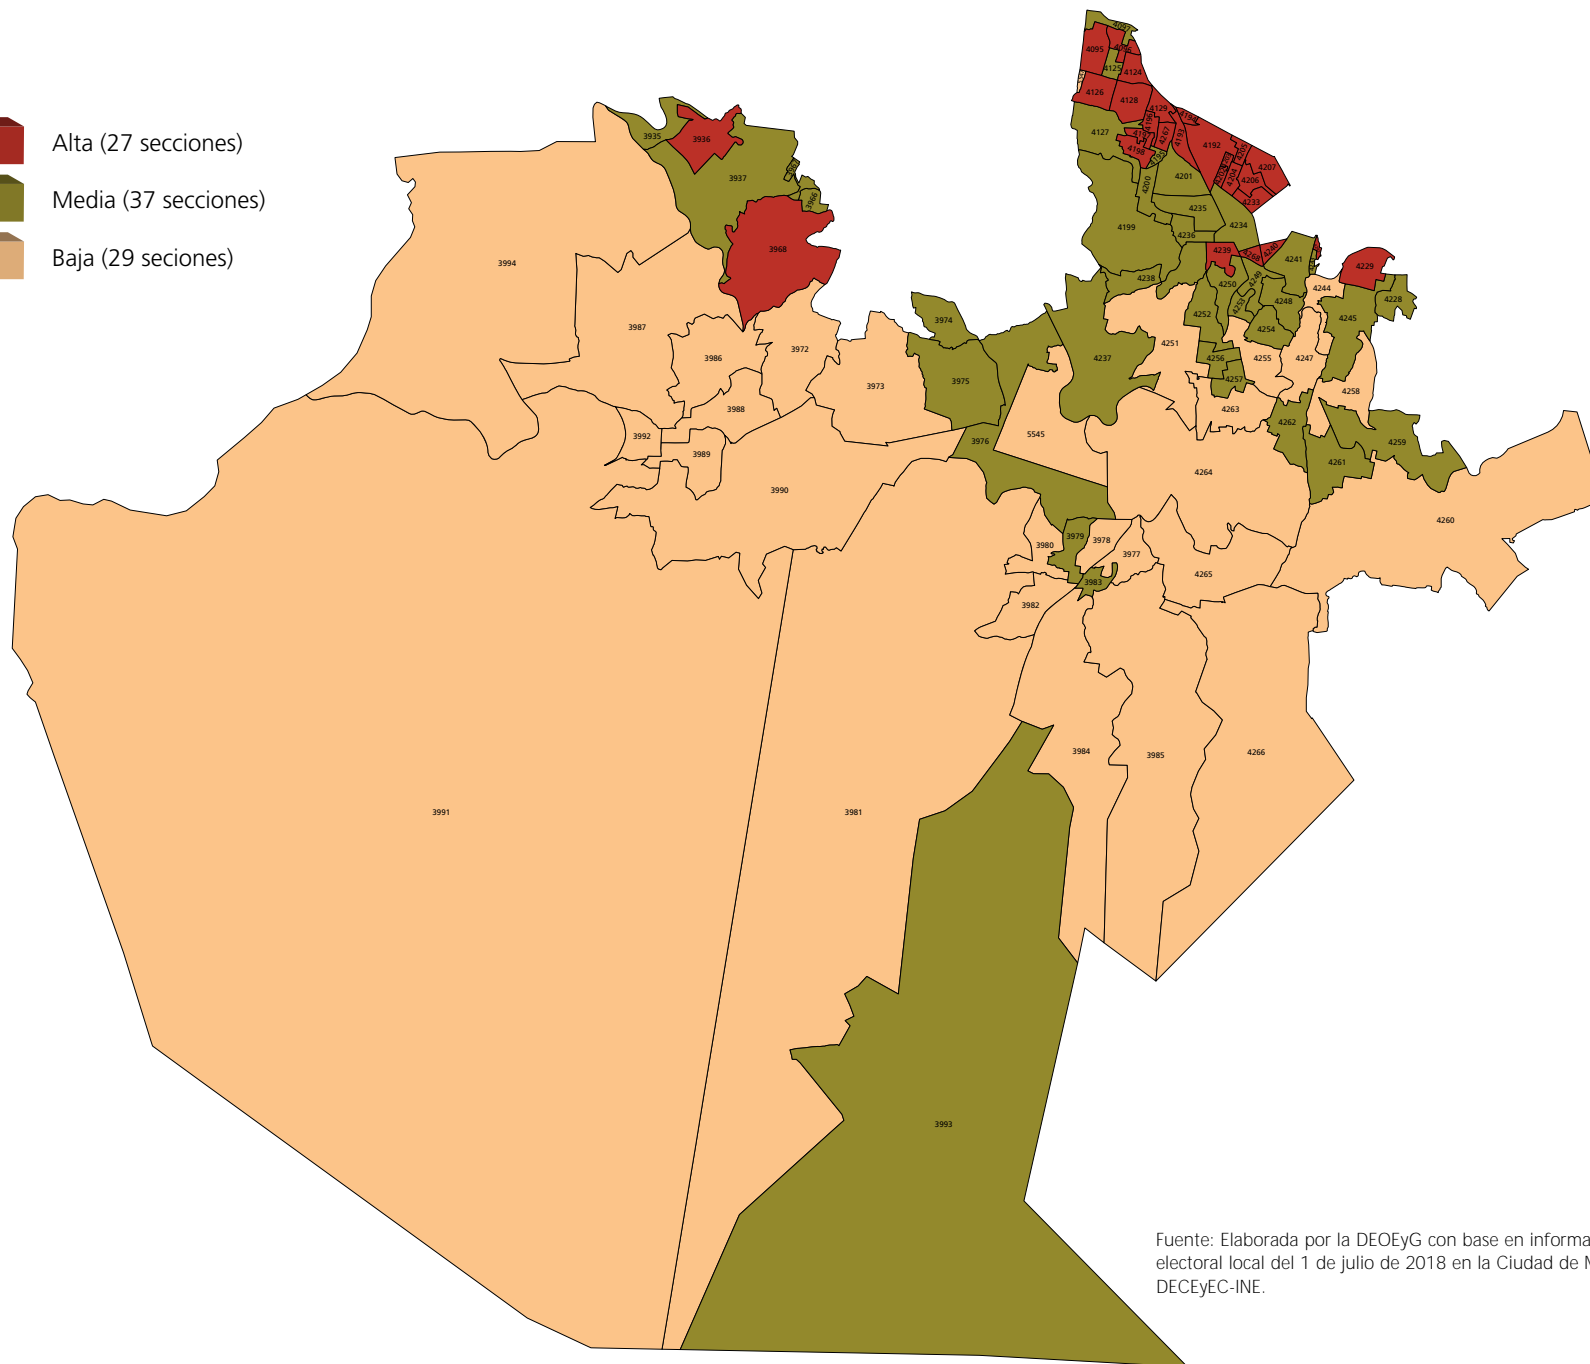

Distrito electoral local 19

Nivel de participación por sección electoral

- Alta (27 secciones)
- Media (37 secciones)
- Baja (29 secciones)

Fuente: Elaborada por la DEOEyG con base en información relativa a la jornada electoral local del 1 de julio de 2018 en la Ciudad de México, proporcionada por la DECEyEC-INE.