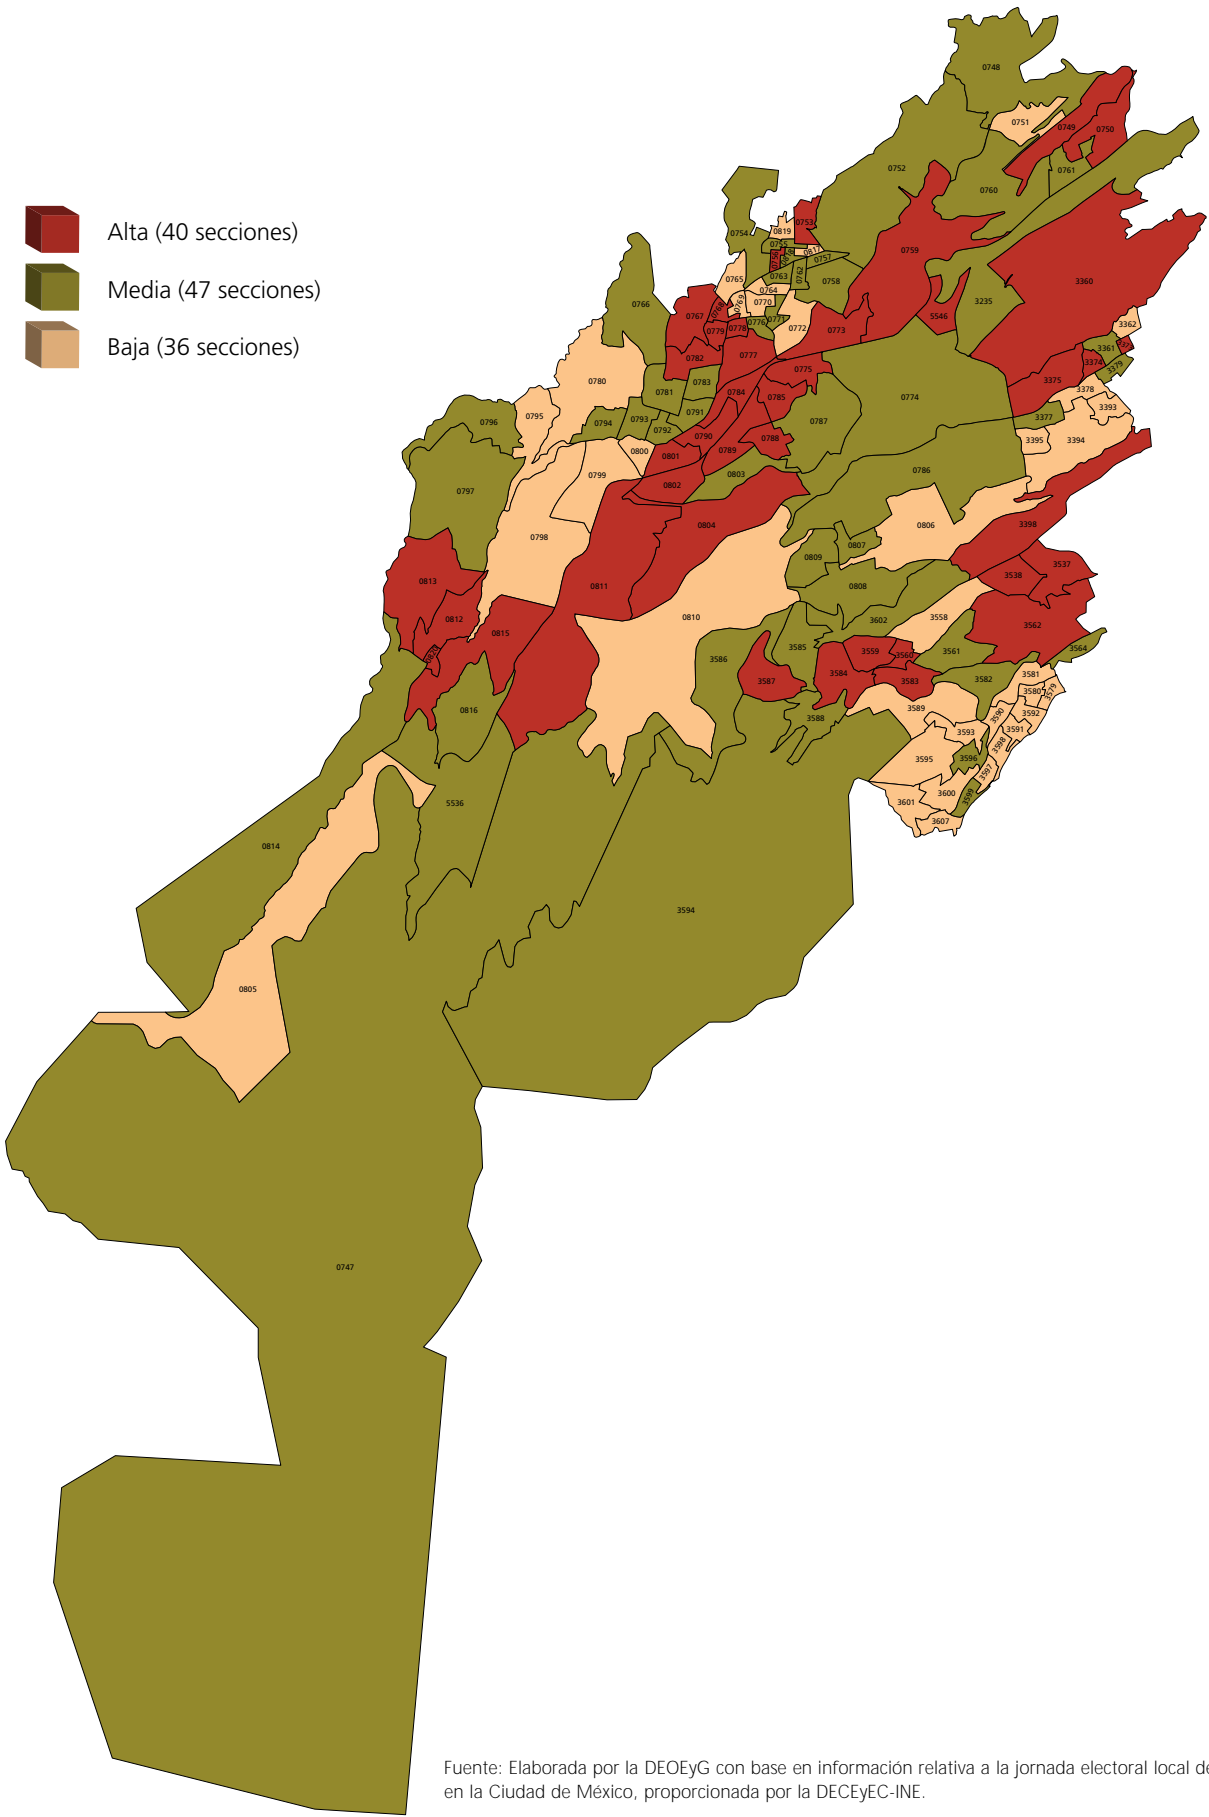

# Distrito electoral local 20

## Nivel de participación por sección electoral

Fuente: Elaborada por la DEOEyG con base en información relativa a la jornada electoral local del 1 de julio de 2018 en la Ciudad de México, proporcionada por la DECEyC-INE.