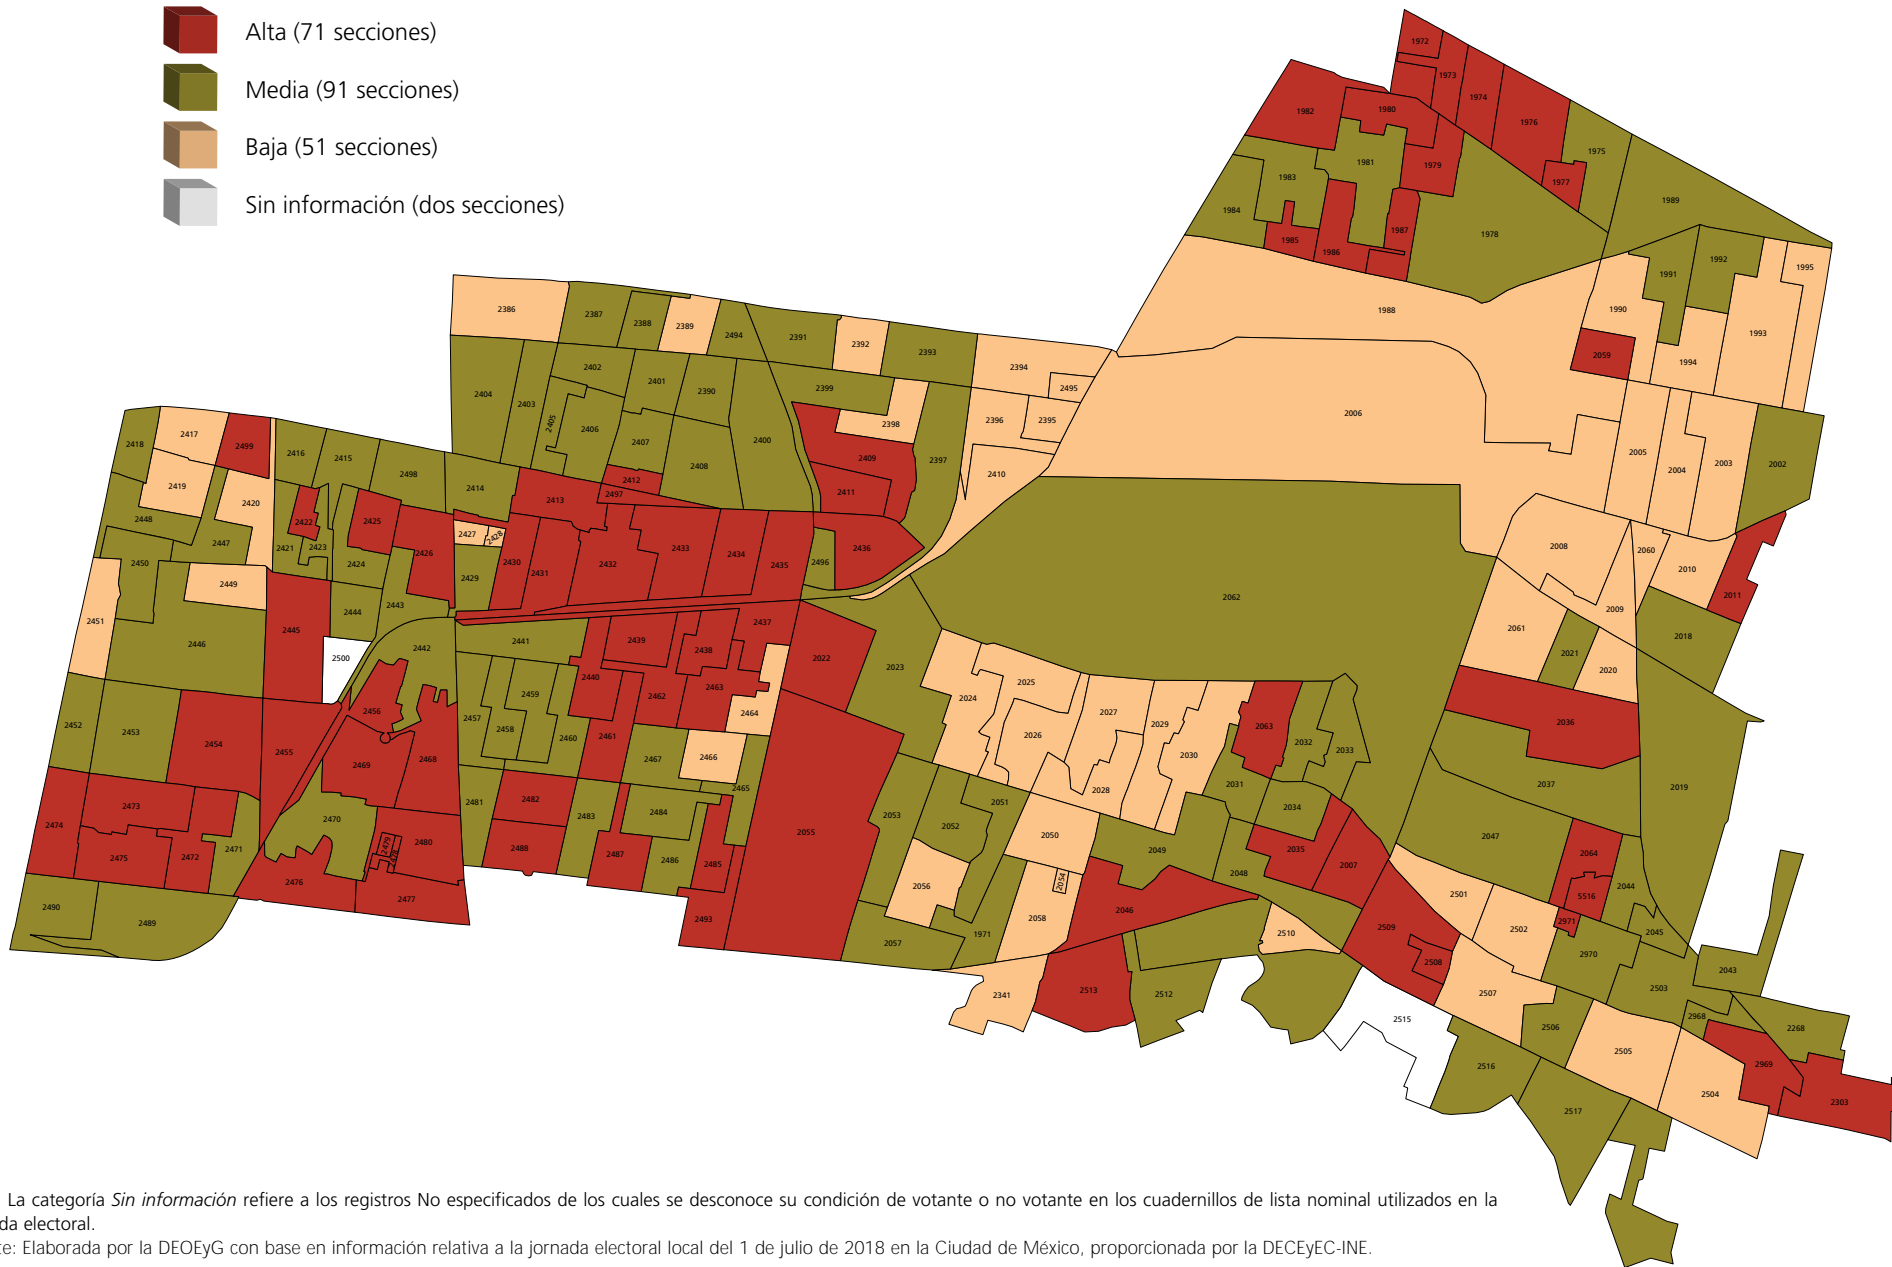

Distrito electoral local 24

Nivel de participación por sección electoral

- Alta (71 secciones)
- Media (91 secciones)
- Baja (51 secciones)
- Sin información (dos secciones)

Nota: La categoría *Sin información* refiere a los registros No especificados de los cuales se desconoce su condición de votante o no votante en los cuadernillos de lista nominal utilizados en la jornada electoral.

Fuente: Elaborada por la DEOEyG con base en información relativa a la jornada electoral local del 1 de julio de 2018 en la Ciudad de México, proporcionada por la DECEyEC-INE.