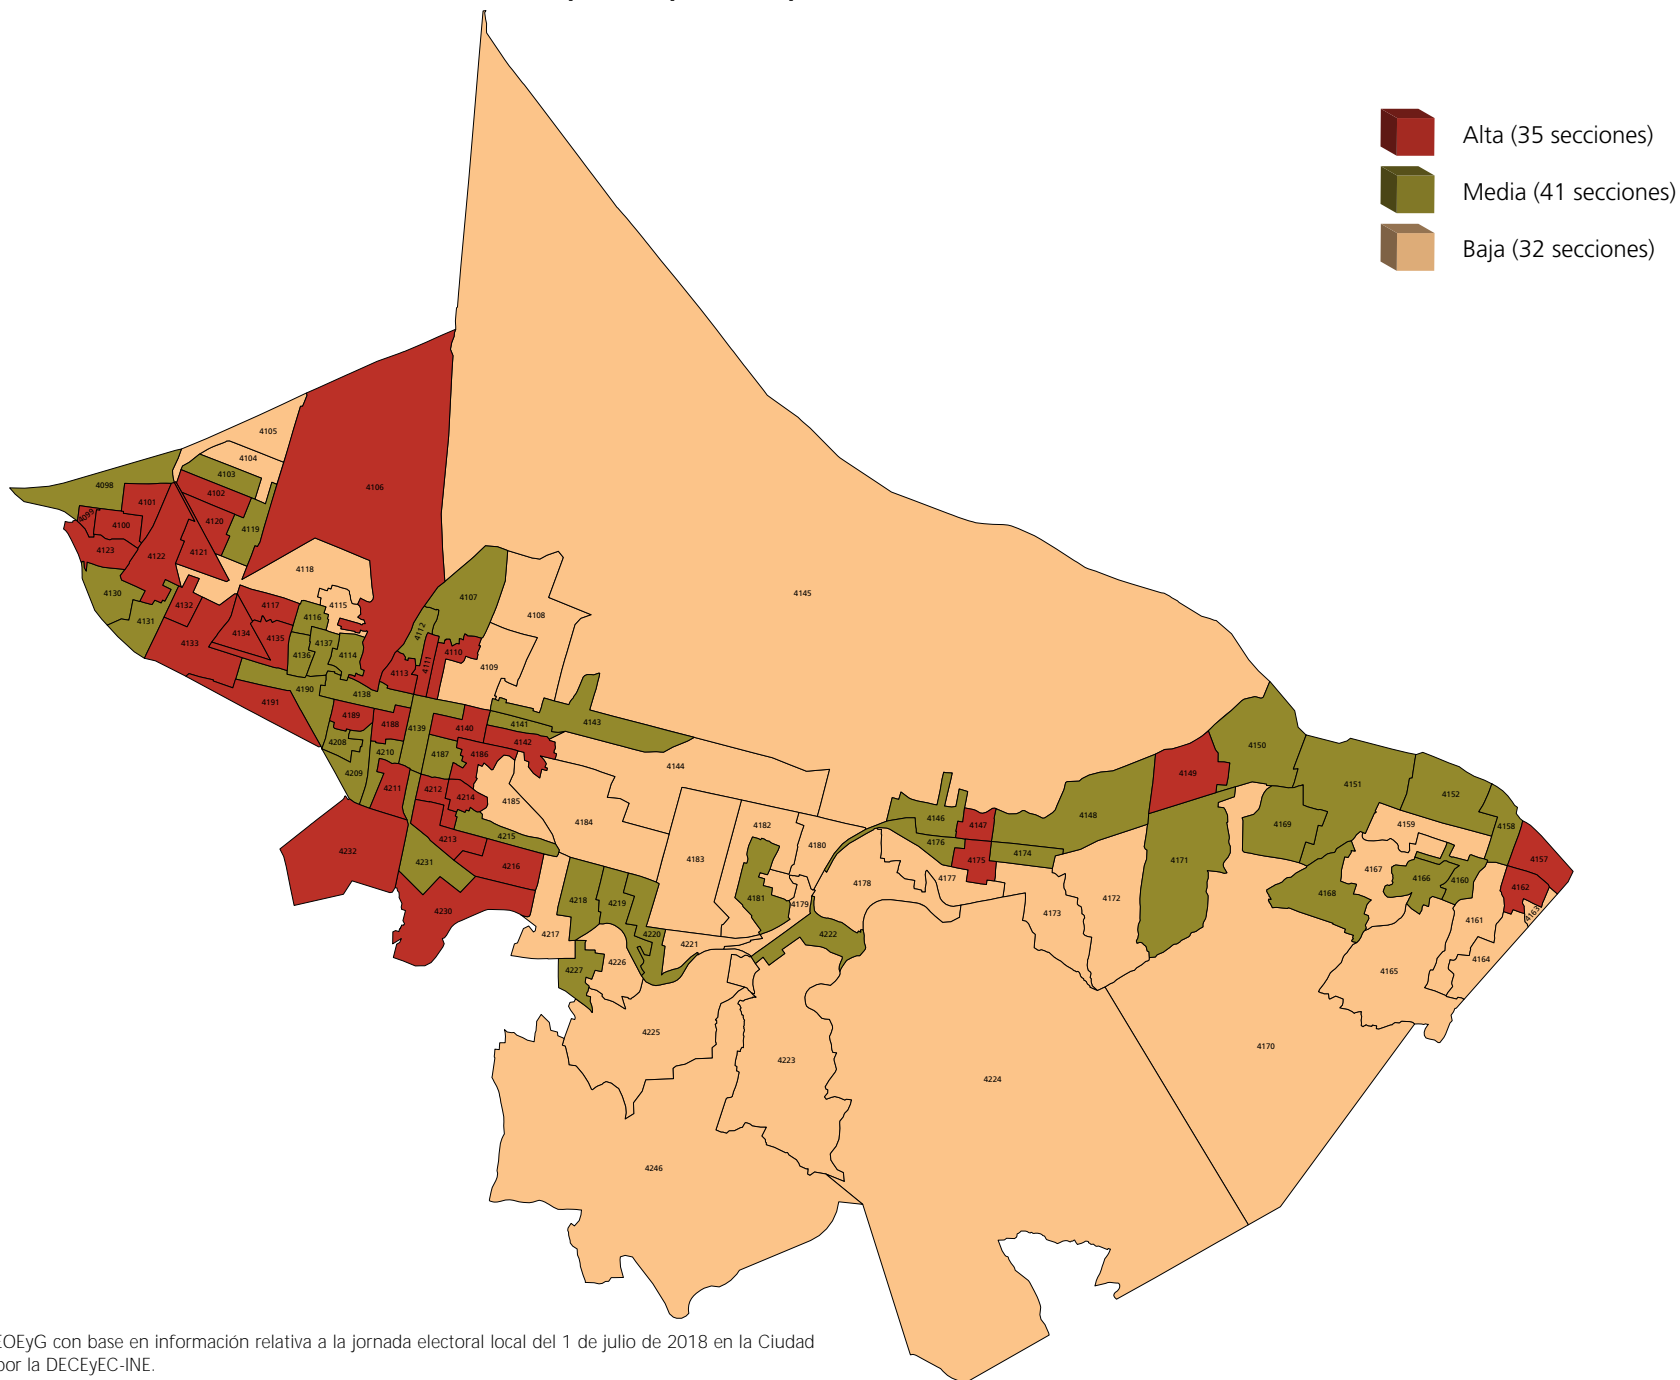

# Distrito electoral local 25

## Nivel de participación por sección electoral

Fuente: Elaborada por la DEOEyG con base en información relativa a la jornada electoral local del 1 de julio de 2018 en la Ciudad de México, proporcionada por la DECEyEC-INE.