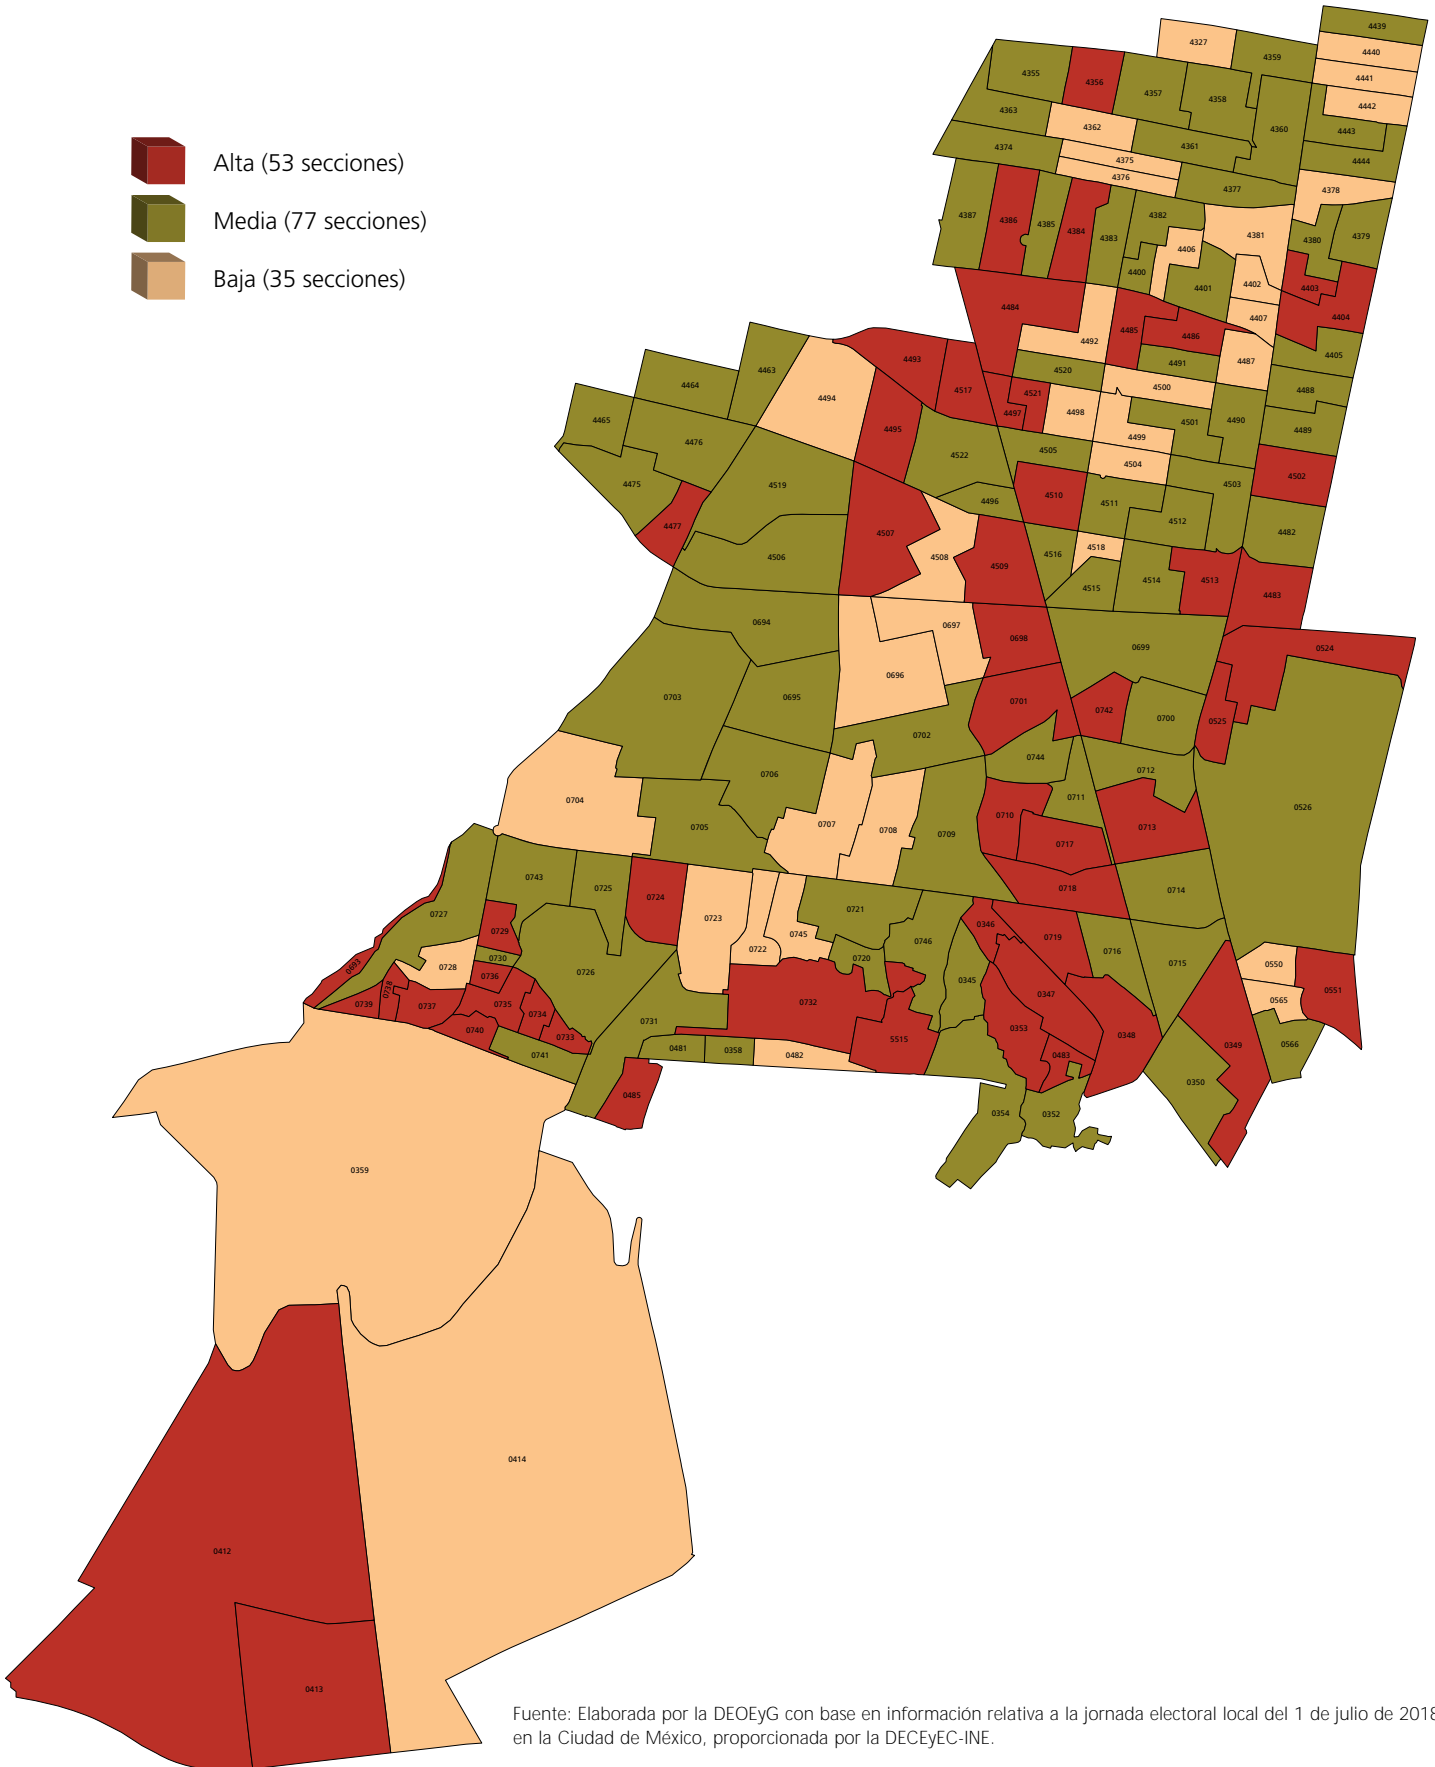

Distrito electoral local 26

Nivel de participación por sección electoral

- Alta (53 secciones)
- Media (77 secciones)
- Baja (35 secciones)

Fuente: Elaborada por la DEOEyG con base en información relativa a la jornada electoral local del 1 de julio de 2018 en la Ciudad de México, proporcionada por la DECEyEC-INE.