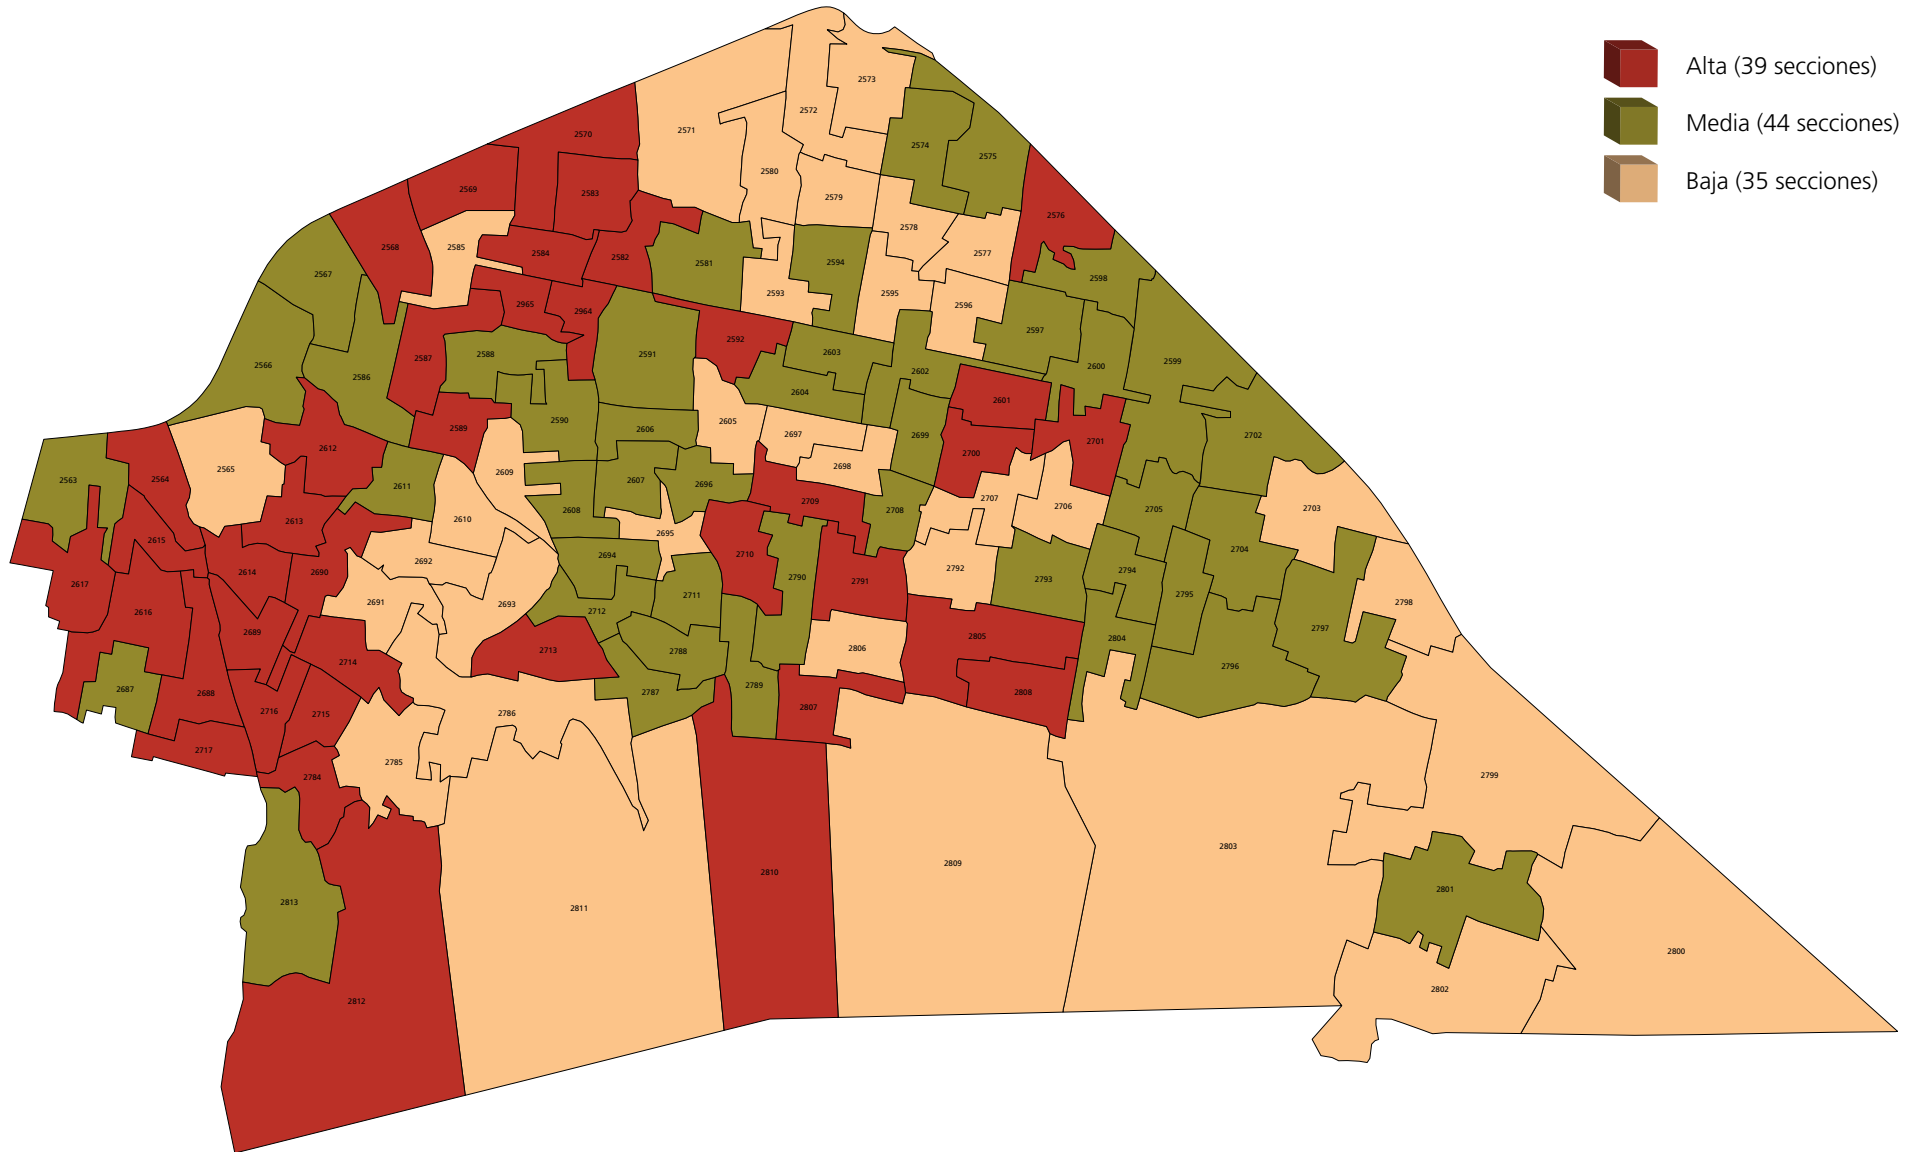

Distrito electoral local 27

Nivel de participación por sección electoral

Fuente: Elaborada por la DEOEyG con base en información relativa a la jornada electoral local del 1 de julio de 2018 en la Ciudad de México, proporcionada por la DECEyEC-INE.