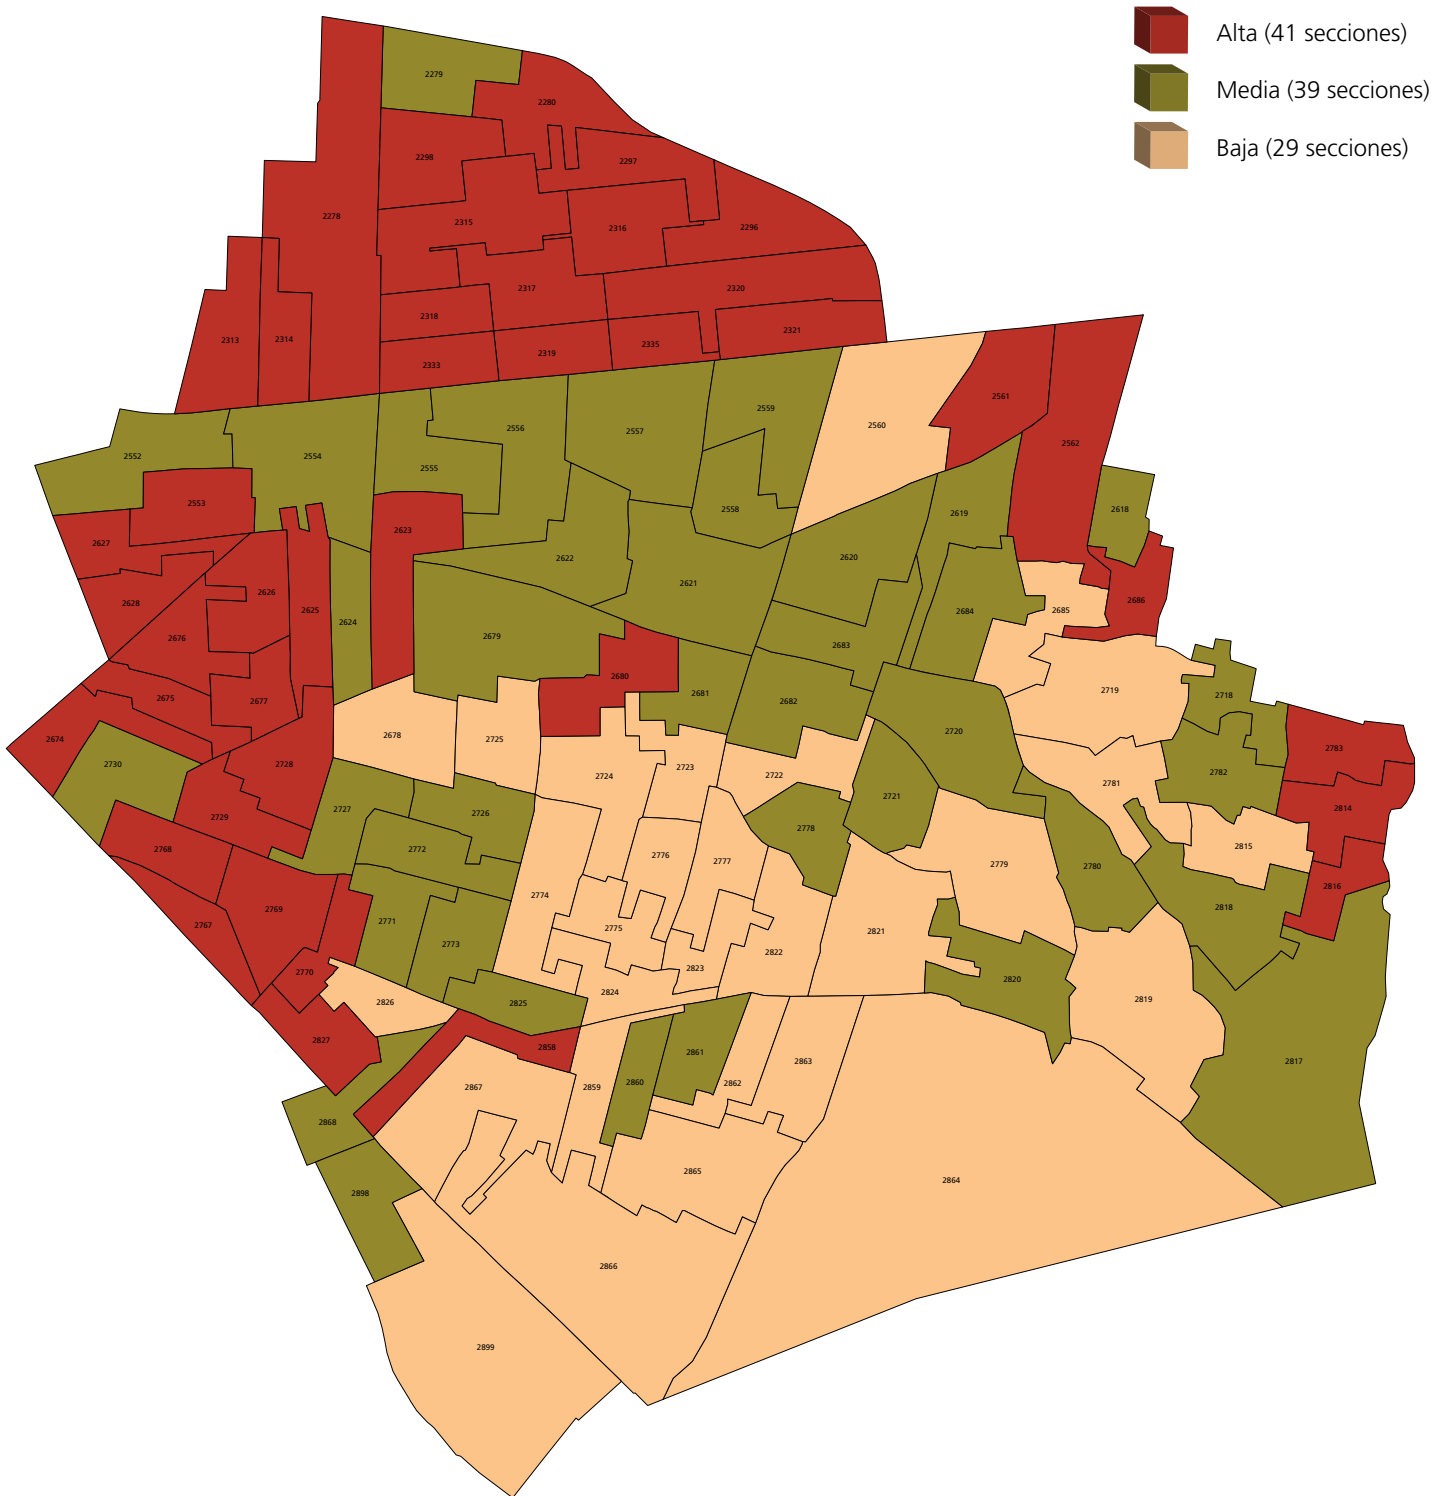

# Distrito electoral local 29

## Nivel de participación por sección electoral

Fuente: Elaborada por la DEOEyG con base en información relativa a la jornada electoral local del 1 de julio de 2018 en la Ciudad de México, proporcionada por la DECEyEC-INE.