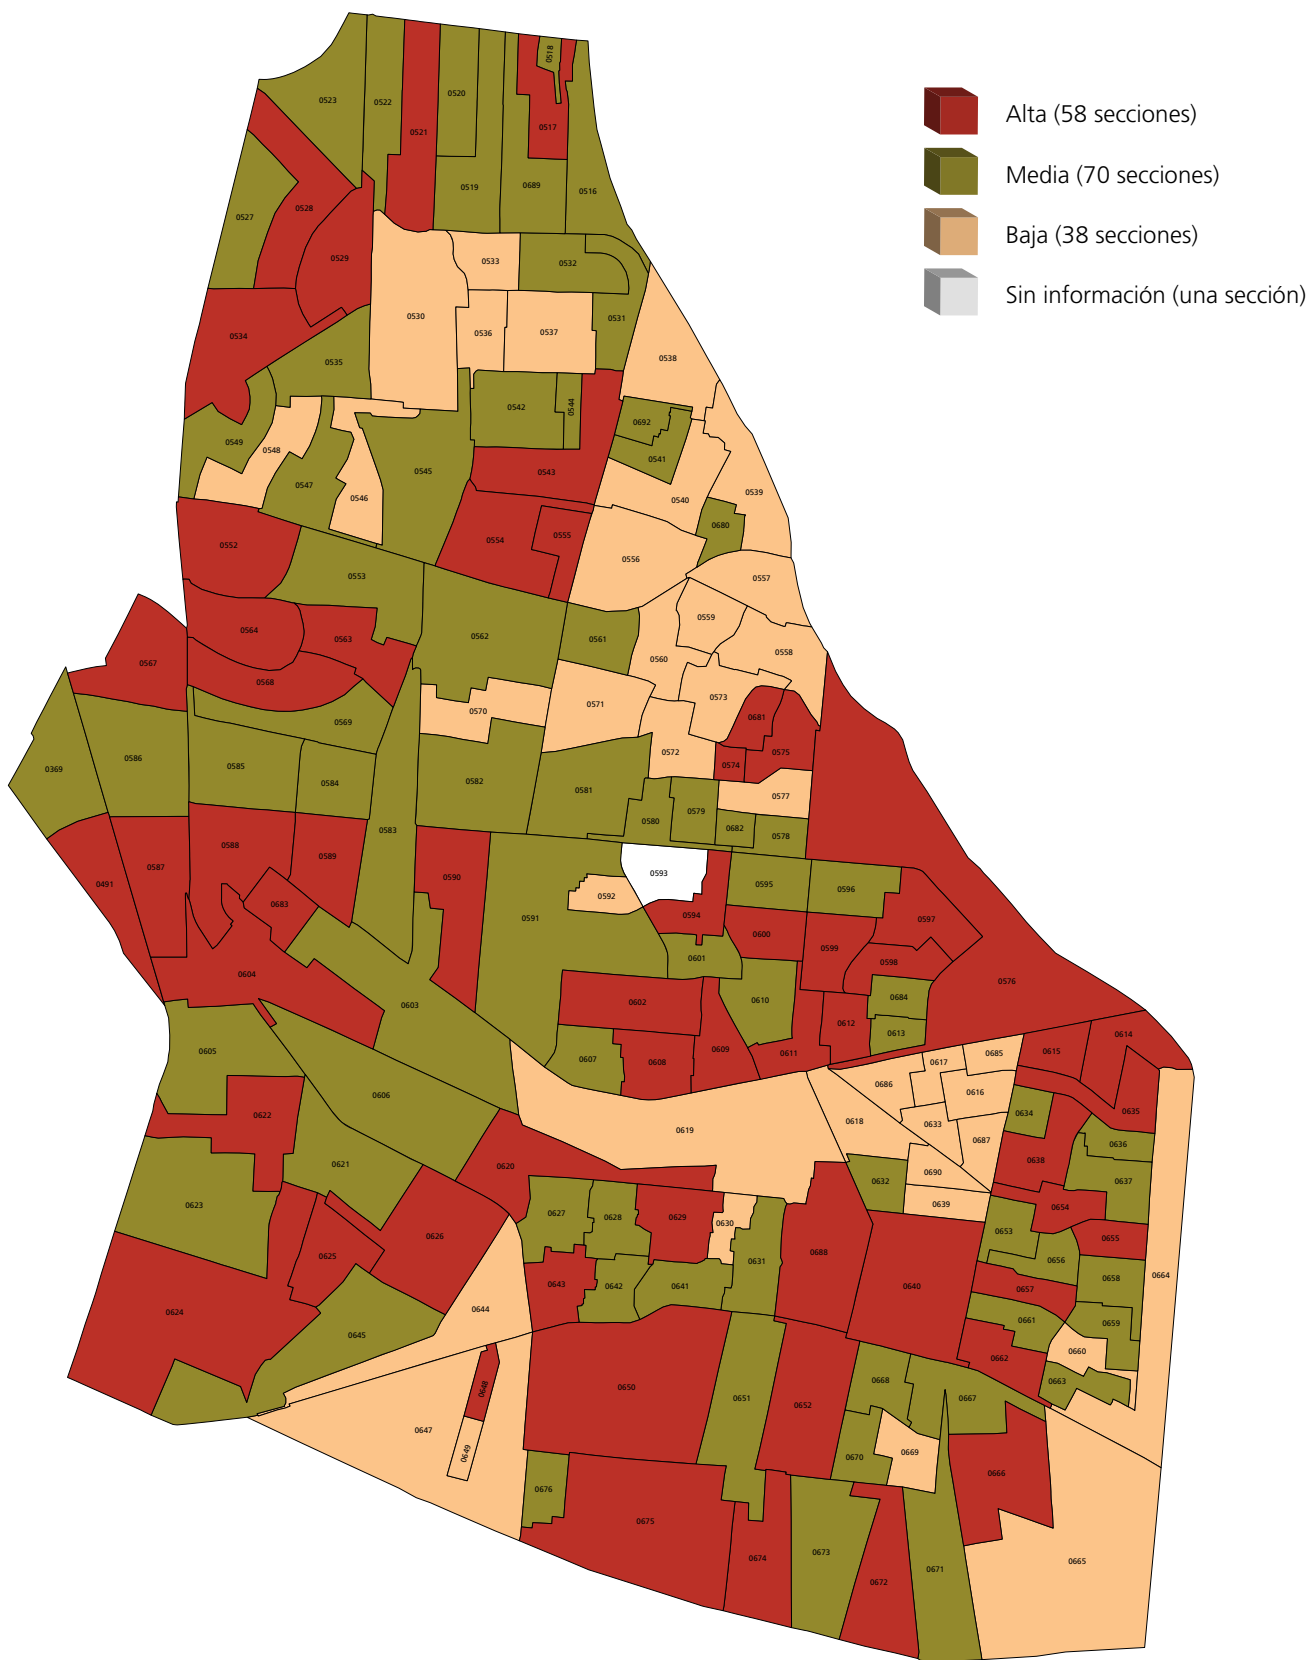

Distrito electoral local 30

Nivel de participación por sección electoral

Fuente: Elaborada por la DEOEyG con base en información relativa a la jornada electoral local del 1 de julio de 2018 en la Ciudad de México, proporcionada por la DECEyEC-INE.