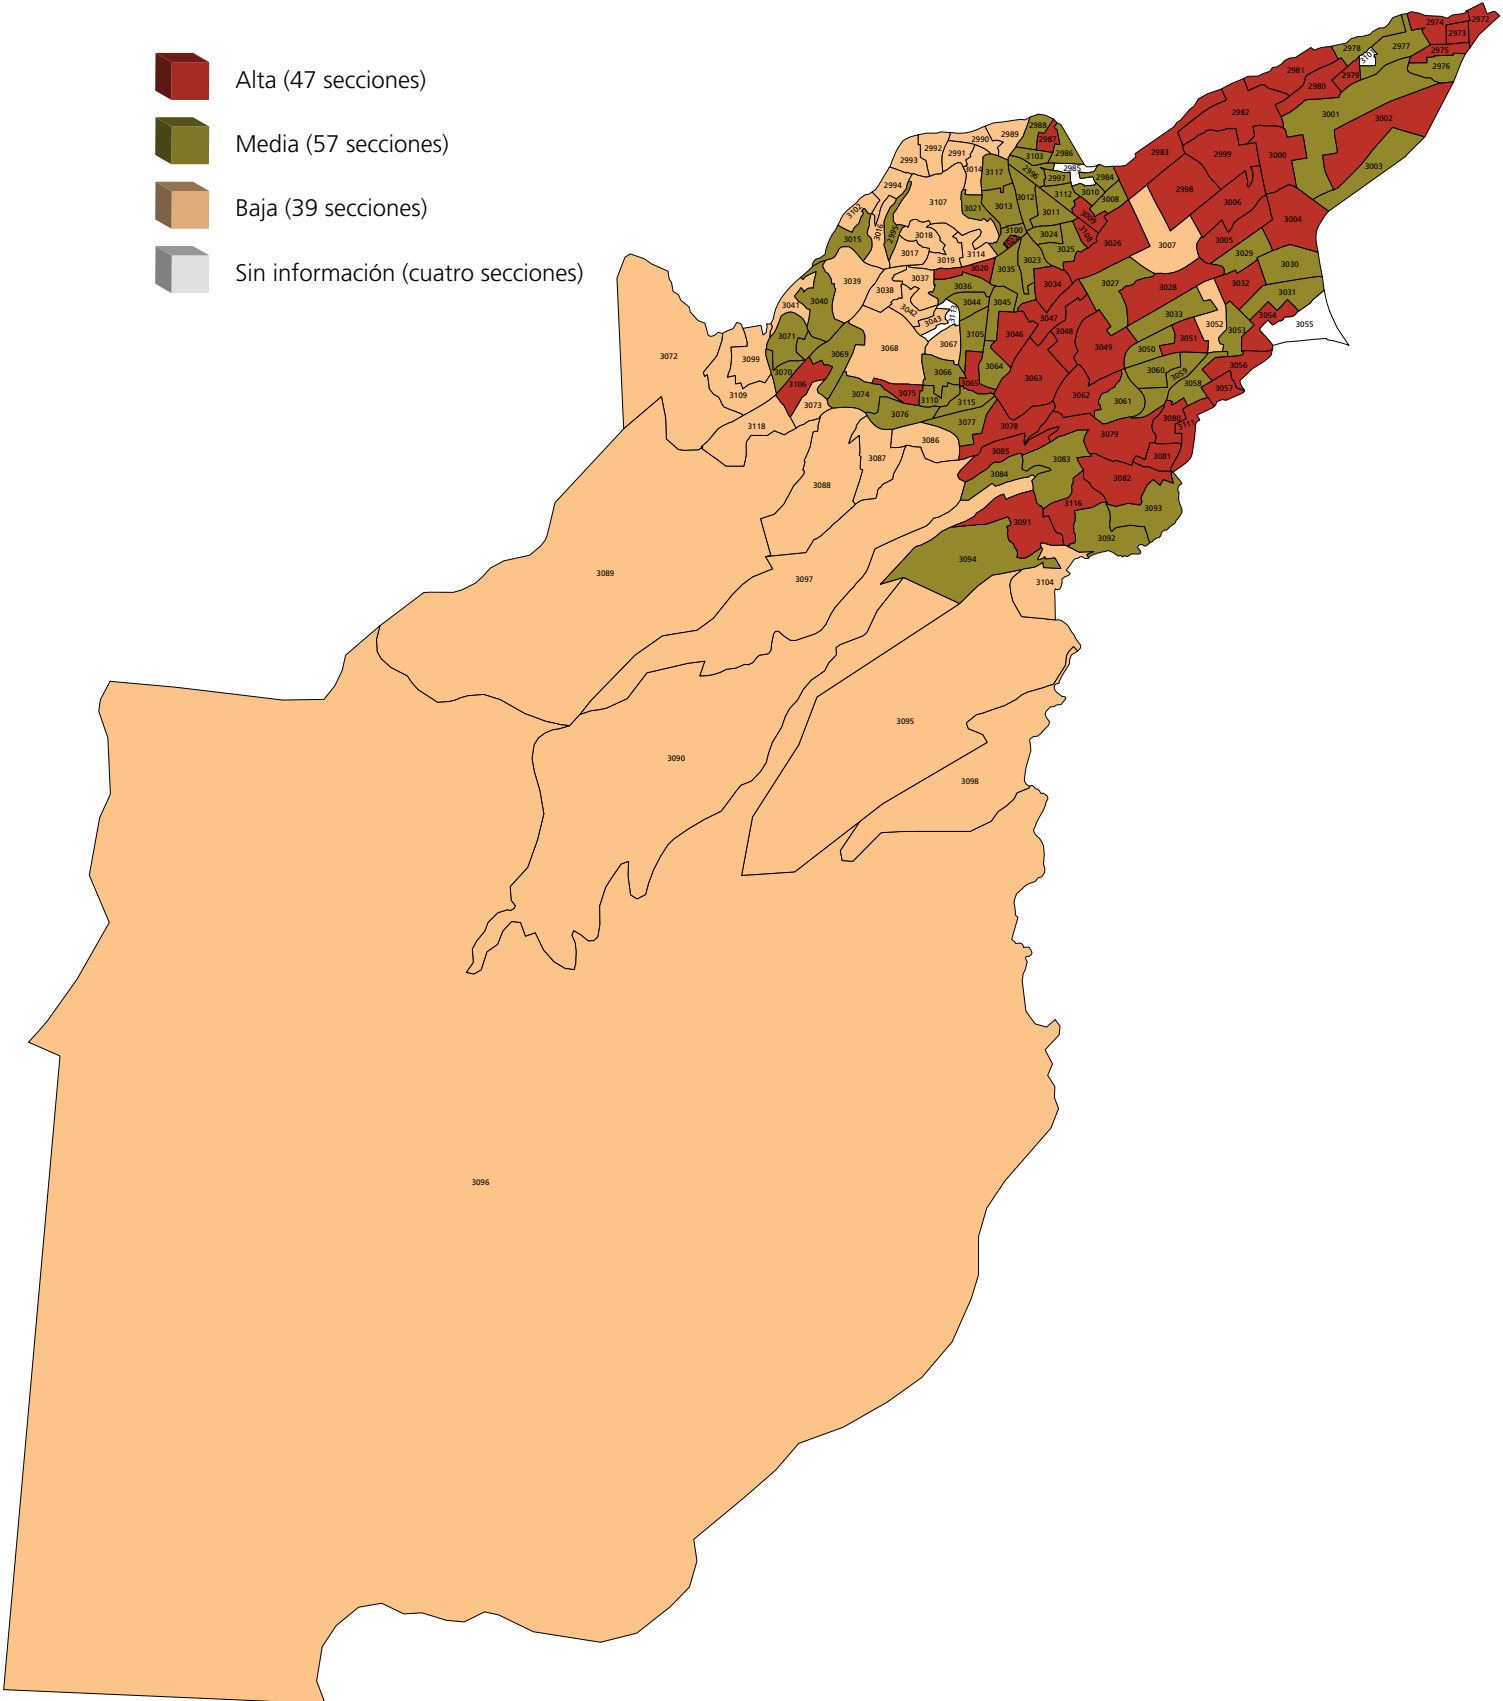

Distrito electoral local 33

Nivel de participación por sección electoral

- Alta (47 secciones)
- Media (57 secciones)
- Baja (39 secciones)
- Sin información (cuatro secciones)

Nota: La categoría *Sin información* refiere a los registros No especificados de los cuales se desconoce su condición de votante o no votante en los cuadernillos de lista nominal utilizados en la jornada electoral.

Fuente: Elaborada por la DEOEyG con base en información relativa a la jornada electoral local del 1 de julio de 2018 en la Ciudad de México, proporcionada por la DECEyEC-INE.