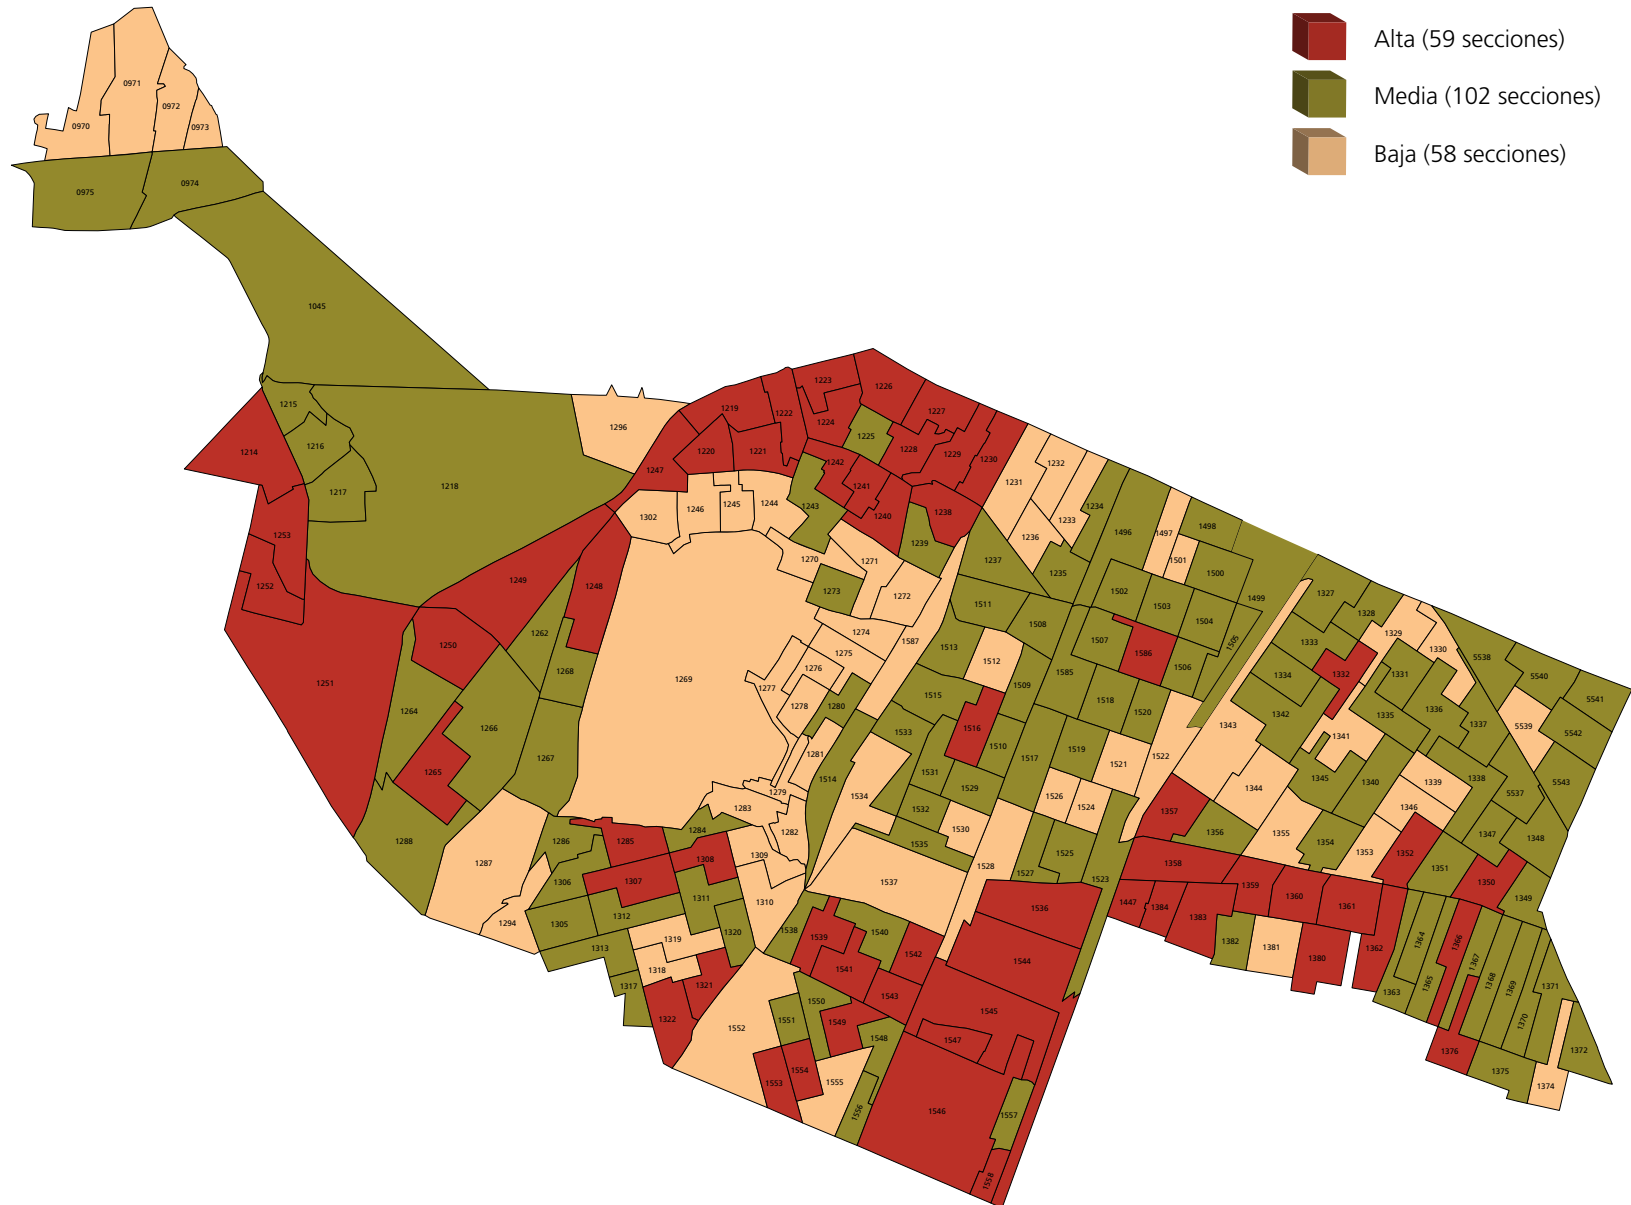

Distrito electoral local 4

Nivel de participación por sección electoral

Fuente: Elaborada por la DEOEyG con base en información relativa a la jornada electoral local del 1 de julio de 2018 en la Ciudad de México, proporcionada por la DECEyEC-INE.