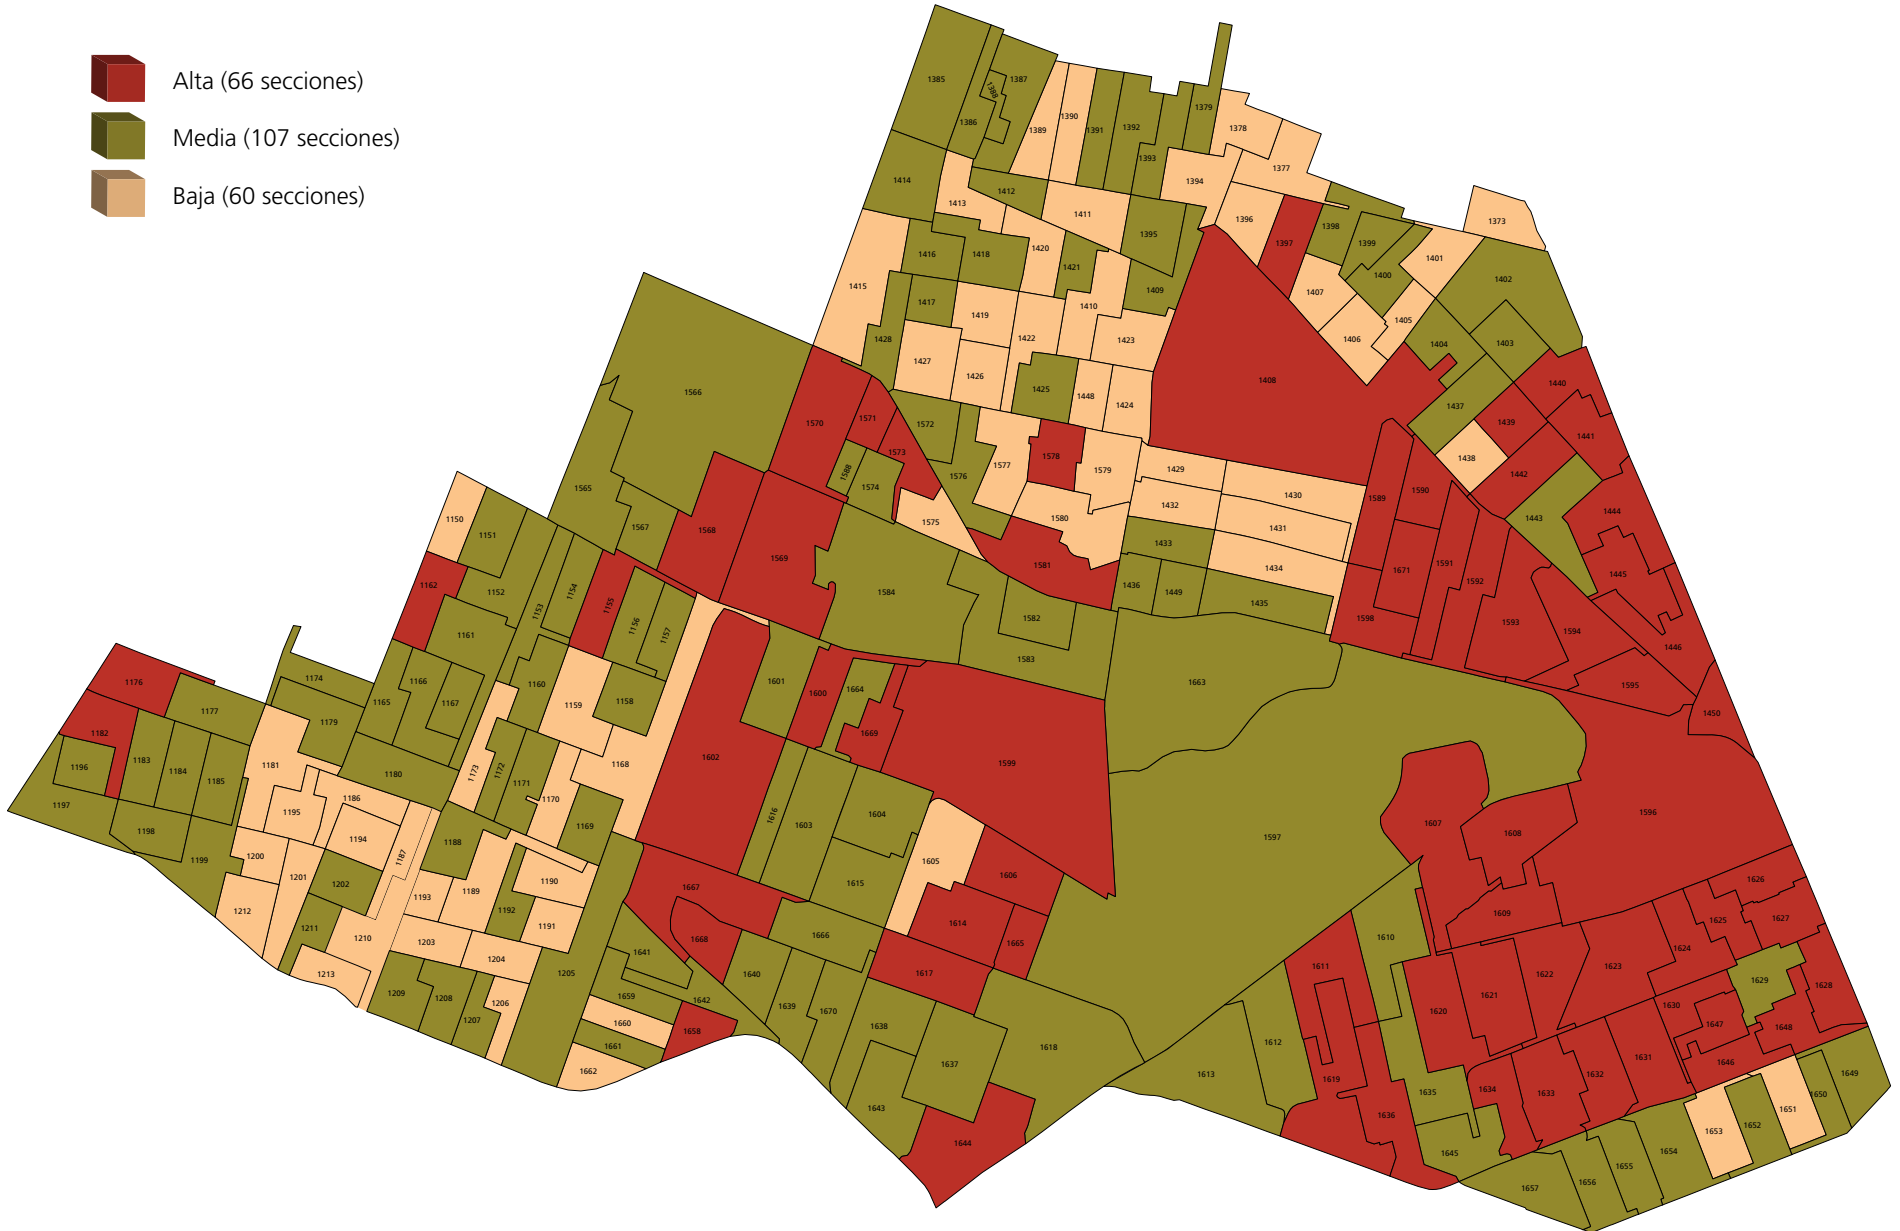

# Distrito electoral local 6

## Nivel de participación por sección electoral

- Alta (66 secciones)
- Media (107 secciones)
- Baja (60 secciones)

Fuente: Elaborada por la DEOEyG con base en información relativa a la jornada electoral local del 1 de julio de 2018 en la Ciudad de México, proporcionada por la DECEyEC-INE.