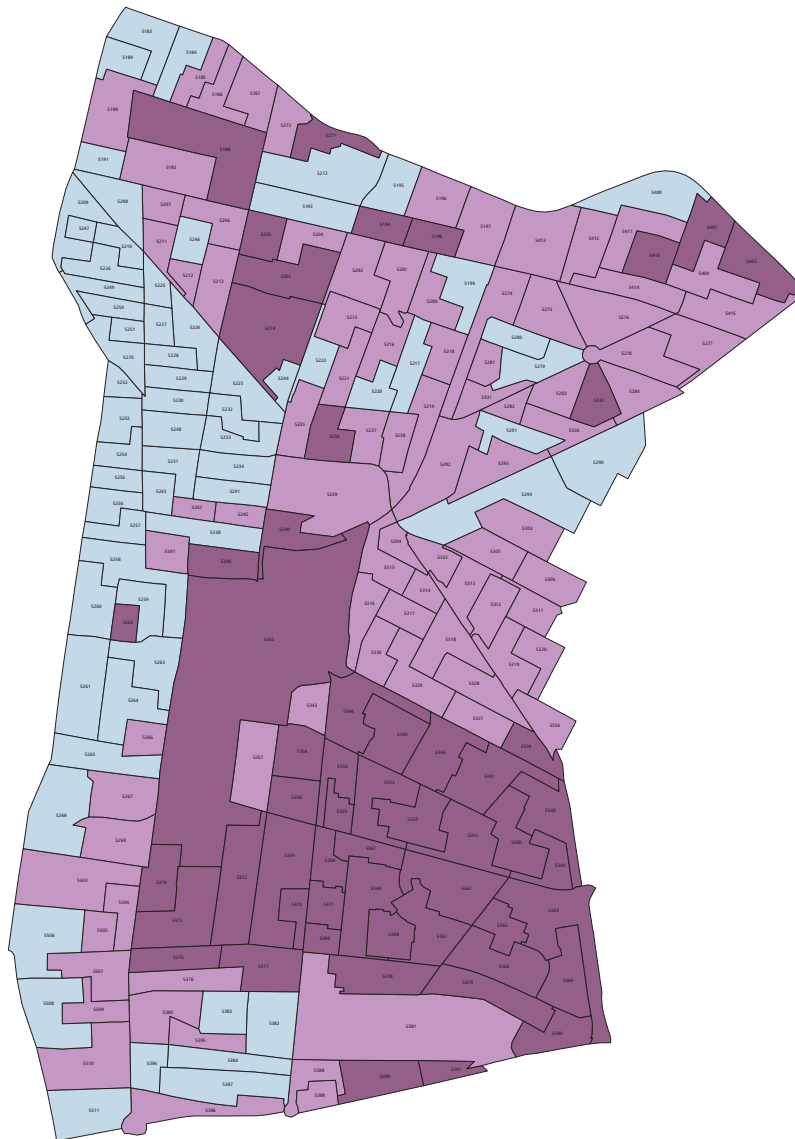

Nivel de participación por sección electoral
Distrito electoral local 10

-  Alta (55 secciones)
-  Media (86 secciones)
-  Baja (65 secciones)