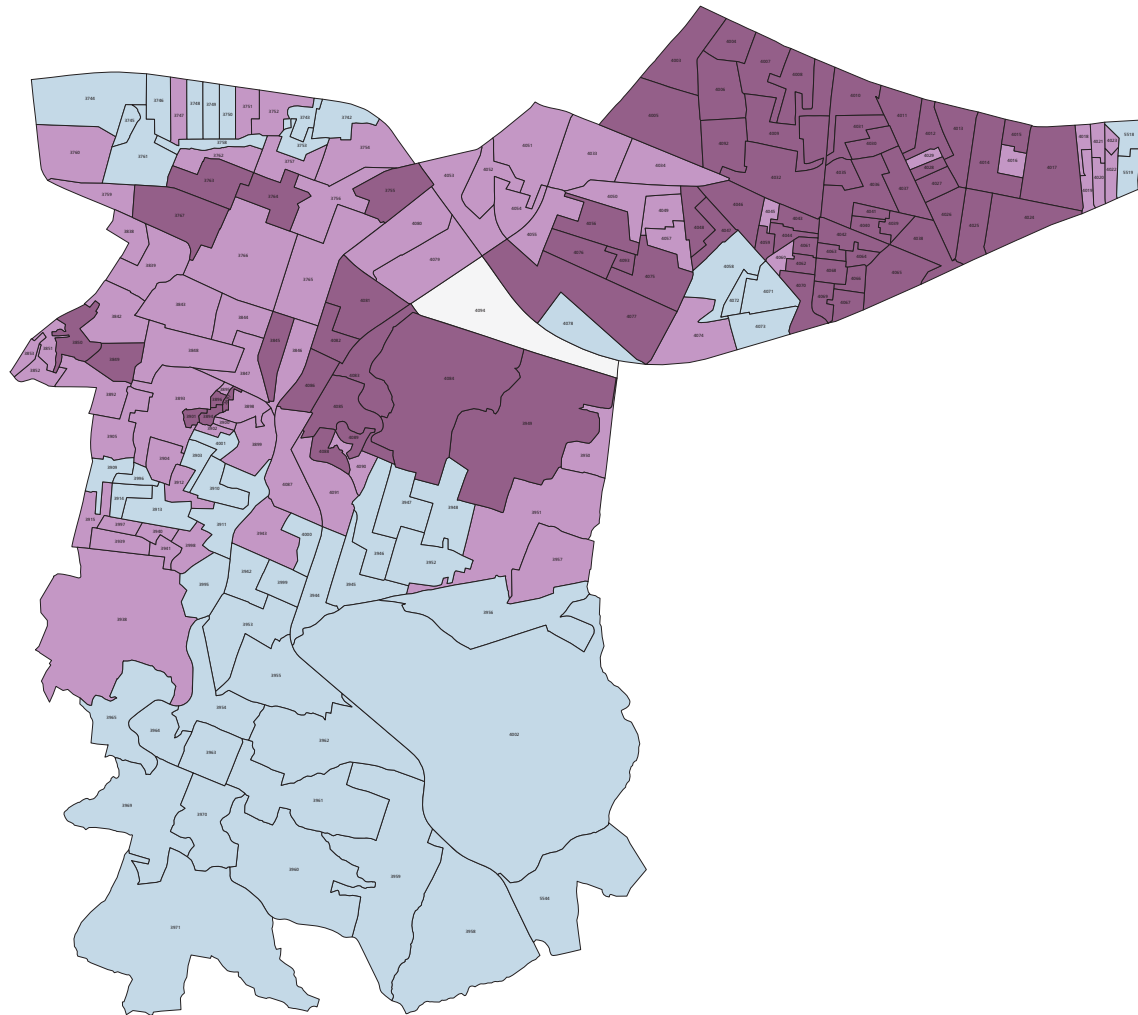

Nivel de participación por sección electoral
Distrito electoral local 16

- Alta (72 secciones)
- Media (69 secciones)
- Baja (53 secciones)
- Sin información* (una sección)

*Refiere a los registros no especificados de los cuales se desconoce su condición de votante o no votante en los cuadernillos de lista nominal utilizados en la jornada electoral.

Fuente: Elaborada por la DEOEyG con base en información relativa a la jornada electoral local del 6 de junio de 2021 en la Ciudad de México, proporcionada por la DECEyEC-INE.