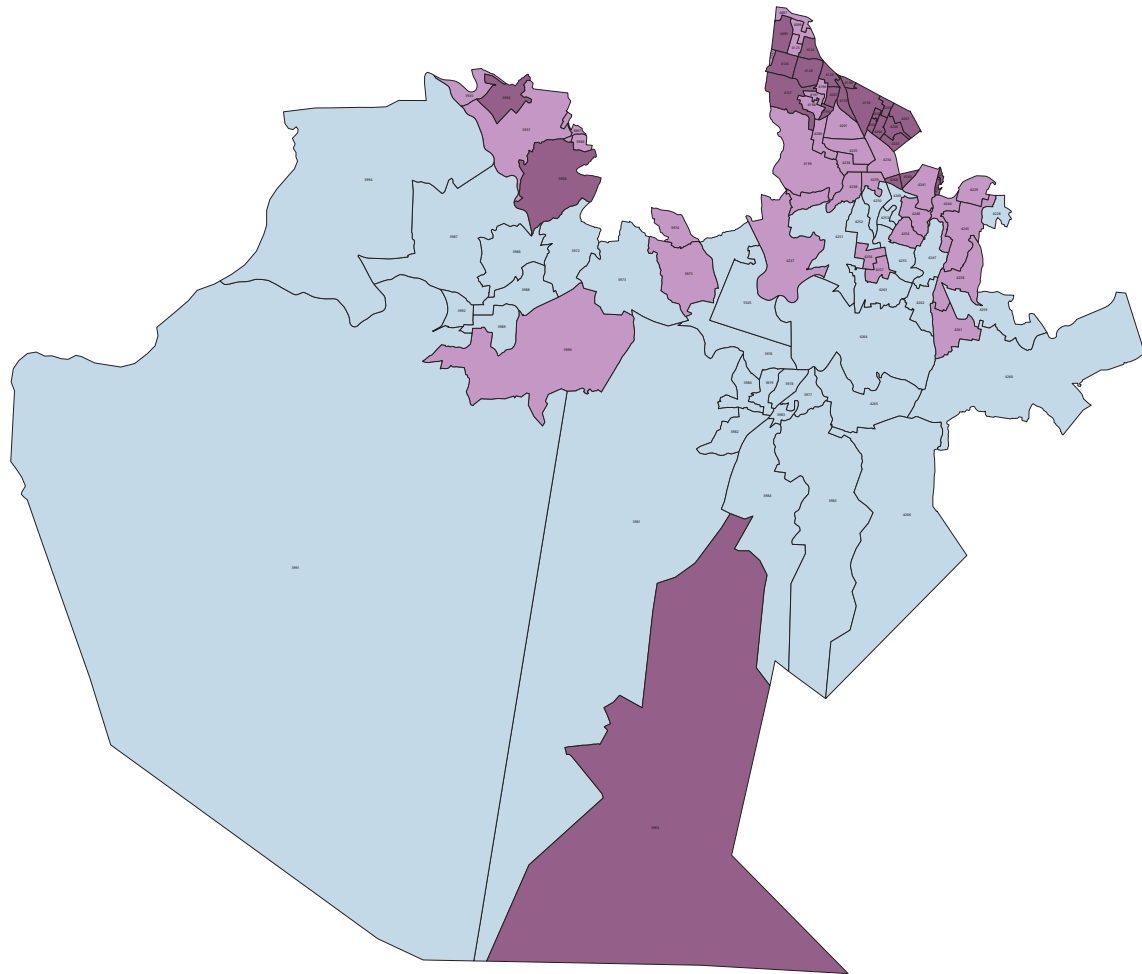

Nivel de participación por sección electoral  
Distrito electoral local 19

- Alta (25 secciones)
- Media (33 secciones)
- Baja (35 secciones)