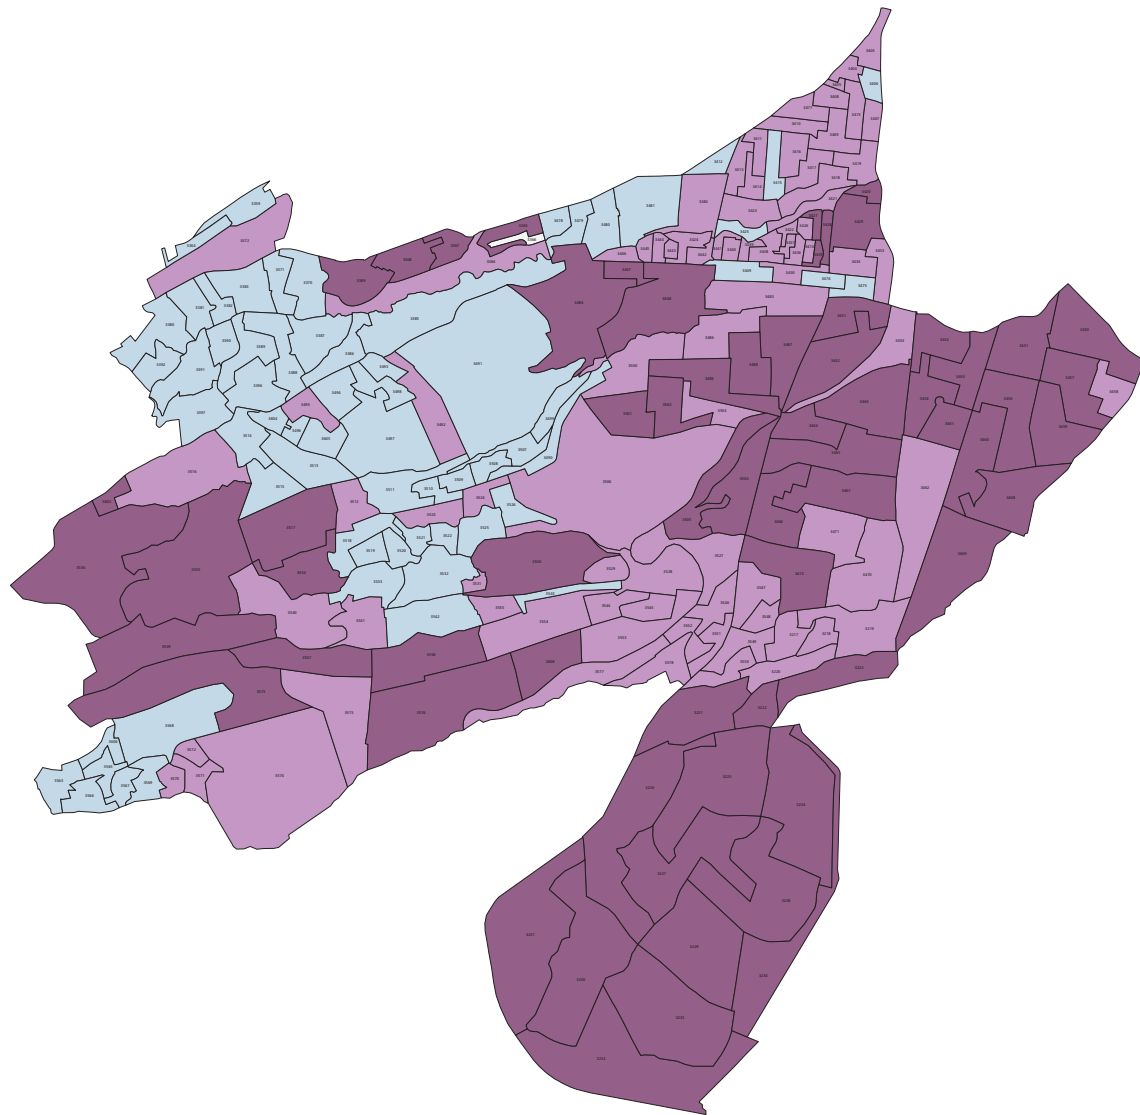

Nivel de participación por sección electoral
Distrito electoral local 23

- Alta (65 secciones)
- Media (84 secciones)
- Baja (65 secciones)
- Sin información* (una sección)

*Refiere a los registros no especificados de los cuales se desconoce su condición de votante o no votante en los cuadernillos de lista nominal utilizados en la jornada electoral.

Fuente: Elaborada por la DEOEyG con base en información relativa a la jornada electoral local del 6 de junio de 2021 en la Ciudad de México, proporcionada por la DECEyEC-INE.