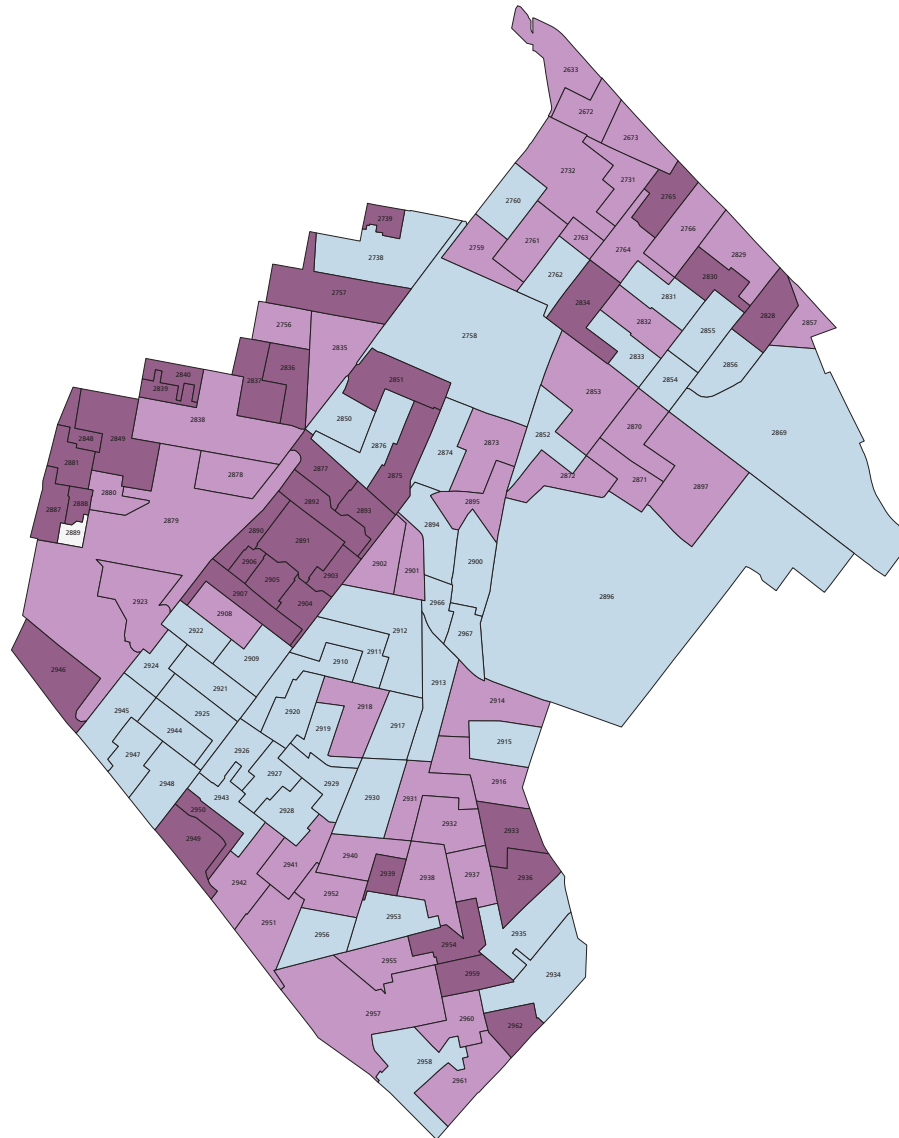

Nivel de participación por sección electoral  
Distrito electoral local 31

-  Alta (36 secciones)
-  Media (46 secciones)
-  Baja (47 secciones)
-  Sin información\* (una sección)

\*Refiere a los registros no especificados de los cuales se desconoce su condición de votante o no votante en los cuadernillos de lista nominal utilizados en la jornada electoral.

Fuente: Elaborada por la DEOEyG con base en información relativa a la jornada electoral local del 6 de junio de 2021 en la Ciudad de México, proporcionada por la DECEyEC-INE.