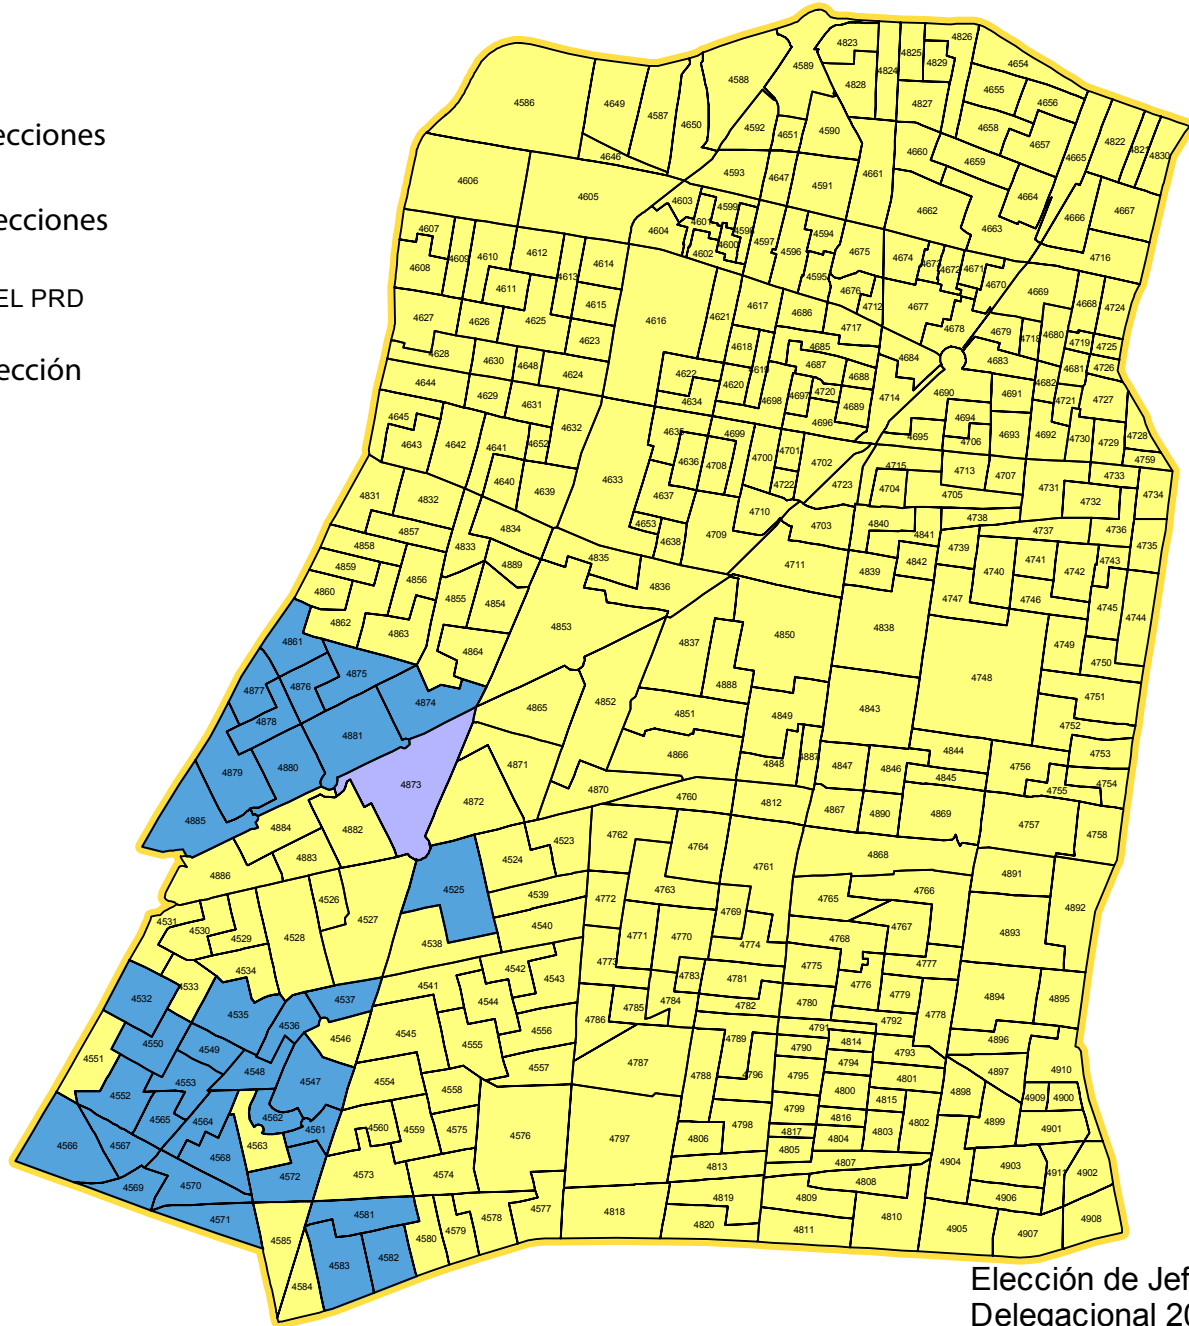

353 secciones

35 secciones

EMPATE ENTRE EL PAN Y EL PRD

1 sección

Elección de Jefatura
Delegacional 2003 Primera Fuerza
Delegación Cuauhtémoc